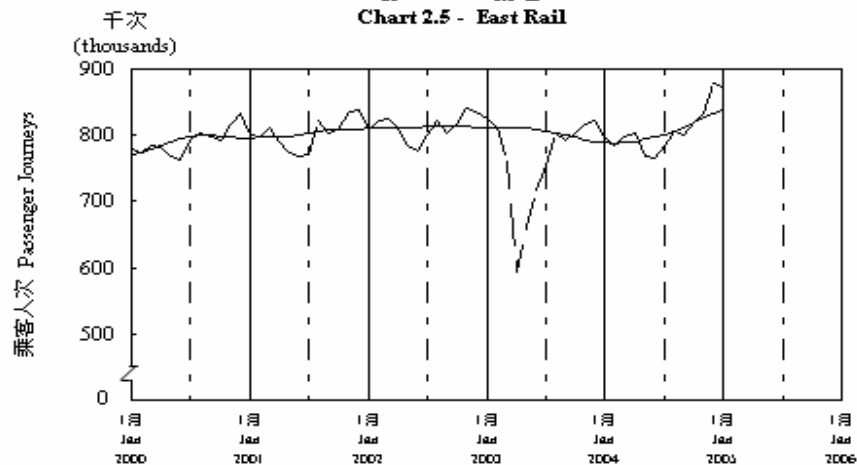

按月劃分平均每日乘客人次數字趨勢 (2005年1月)  
Trend of Average Daily Passenger Journeys by Month (January 2005)

2005/01

圖 2.3 - 專營巴士  
Chart 2.3 - Franchised Buses

圖 2.4 - 地鐵  
Chart 2.4 - MTR

圖 2.5 - 東鐵  
Chart 2.5 - East Rail

圖 2.6 - 渡輪  
Chart 2.6 - Ferries

— 日平均數 Average Daily  
—— 趨勢 Trend

趨勢：以「X-11自迴歸-求和-移動平均」方法估算  
Trend: Estimated by X-11 ARIMA Method