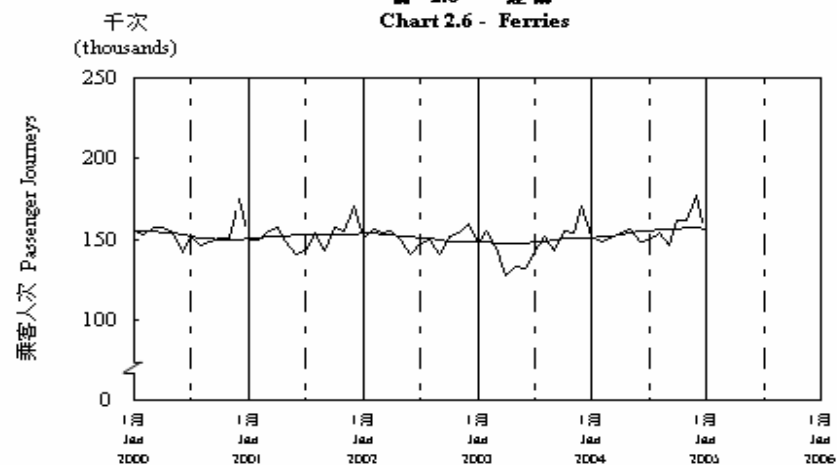

按月劃分平均每日乘客人次數字趨勢 (2005年1月)  
Trend of Average Daily Passenger Journeys by Month (January 2005)

2005/01

圖 2.3 - 專營巴士  
Chart 2.3 - Franchised Buses

圖 2.4 - 地鐵  
Chart 2.4 - MTR

圖 2.5 - 東鐵  
Chart 2.5 - East Rail

圖 2.6 - 渡輪  
Chart 2.6 - Ferries

— 日平均數 Average Daily  
—— 趨勢 Trend

趨勢：以「X-11自迴歸-求和-移動平均」方法估算  
Trend: Estimated by X-11 ARIMA Method