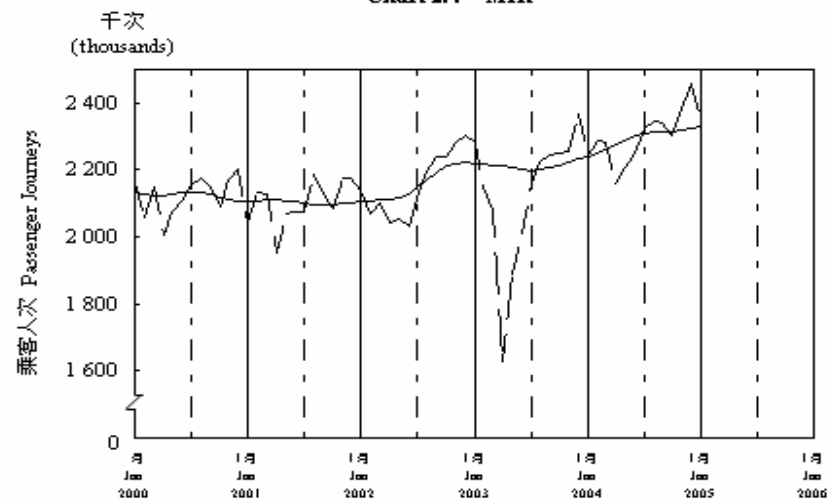

按月劃分平均每日乘客人次數字趨勢 (2005年1月)  
Trend of Average Daily Passenger Journeys by Month (January 2005)

2005/01

圖 2.3 - 專營巴士  
Chart 2.3 - Franchised Buses

圖 2.4 - 地鐵  
Chart 2.4 - MTR

圖 2.5 - 東鐵  
Chart 2.5 - East Rail

圖 2.6 - 渡輪  
Chart 2.6 - Ferries

— 日平均數 Average Daily  
—— 趨勢 Trend

趨勢：以「X-11自迴歸-求和-移動平均」方法估算  
Trend: Estimated by X-11 ARIMA Method