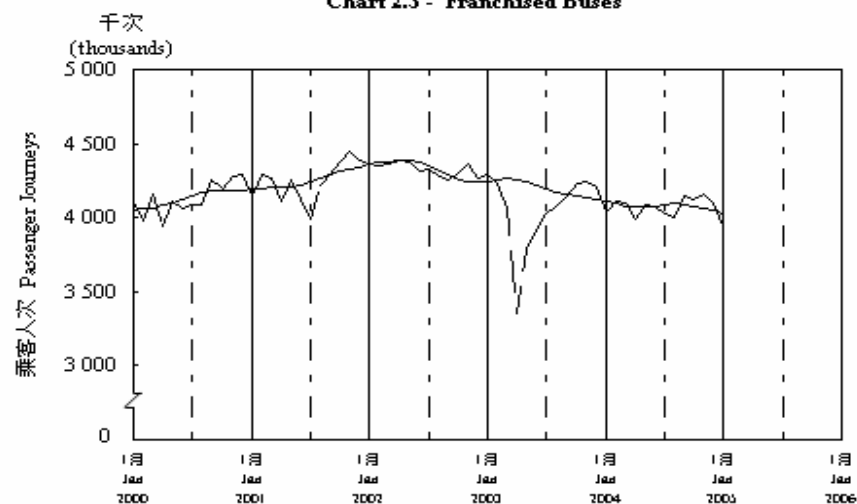

按月劃分平均每日乘客人次數字趨勢 (2005年1月)  
Trend of Average Daily Passenger Journeys by Month (January 2005)

2005/01

圖 2.3 - 專營巴士  
Chart 2.3 - Franchised Buses

圖 2.4 - 地鐵  
Chart 2.4 - MTR

圖 2.5 - 東鐵  
Chart 2.5 - East Rail

圖 2.6 - 渡輪  
Chart 2.6 - Ferries

— 日平均數 Average Daily  
—— 趨勢 Trend

趨勢：以「X-11自迴歸-求和-移動平均」方法估算  
Trend: Estimated by X-11 ARIMA Method