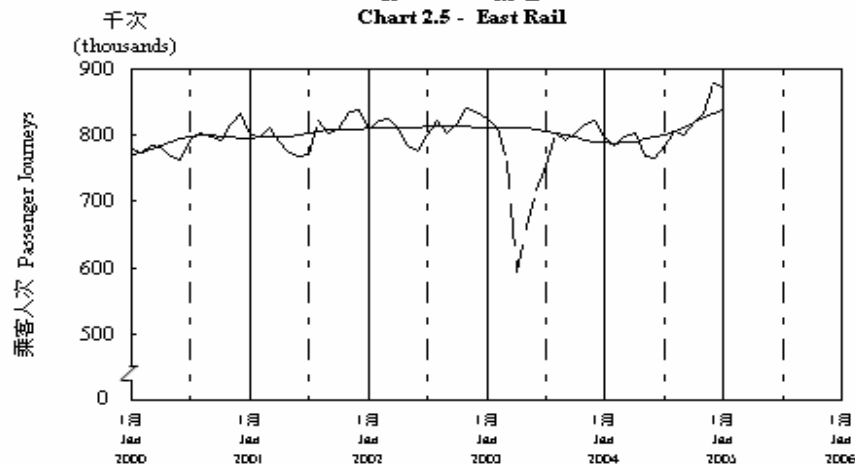

按月劃分平均每日乘客人次數字趨勢 (2005年1月)
Trend of Average Daily Passenger Journeys by Month (January 2005)

2005/01

圖 2.3 - 專營巴士
Chart 2.3 - Franchised Buses

圖 2.4 - 地鐵
Chart 2.4 - MTR

圖 2.5 - 東鐵
Chart 2.5 - East Rail

圖 2.6 - 渡輪
Chart 2.6 - Ferries

— 日平均數 Average Daily
—— 趨勢 Trend

趨勢：以「X-11自迴歸-求和-移動平均」方法估算
Trend: Estimated by X-11 ARIMA Method