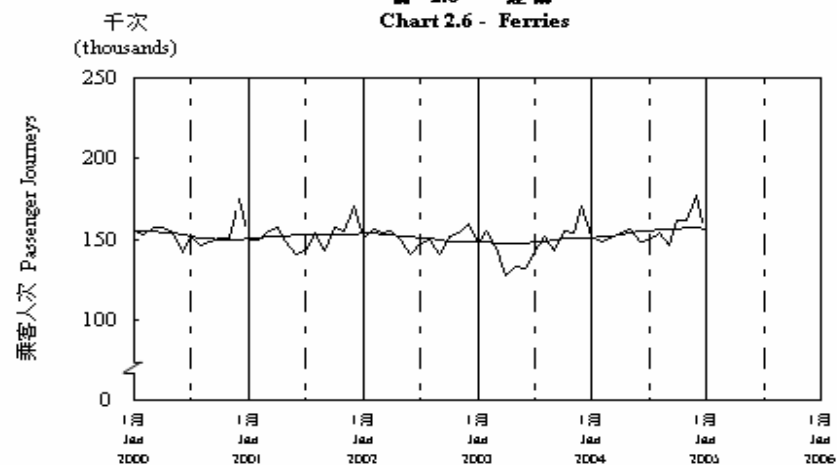

按月劃分平均每日乘客人次數字趨勢 (2005年1月)
Trend of Average Daily Passenger Journeys by Month (January 2005)

2005/01

圖 2.3 - 專營巴士
Chart 2.3 - Franchised Buses

圖 2.4 - 地鐵
Chart 2.4 - MTR

圖 2.5 - 東鐵
Chart 2.5 - East Rail

圖 2.6 - 渡輪
Chart 2.6 - Ferries

— 日平均數 Average Daily
—— 趨勢 Trend

趨勢：以「X-11自迴歸-求和-移動平均」方法估算
Trend: Estimated by X-11 ARIMA Method