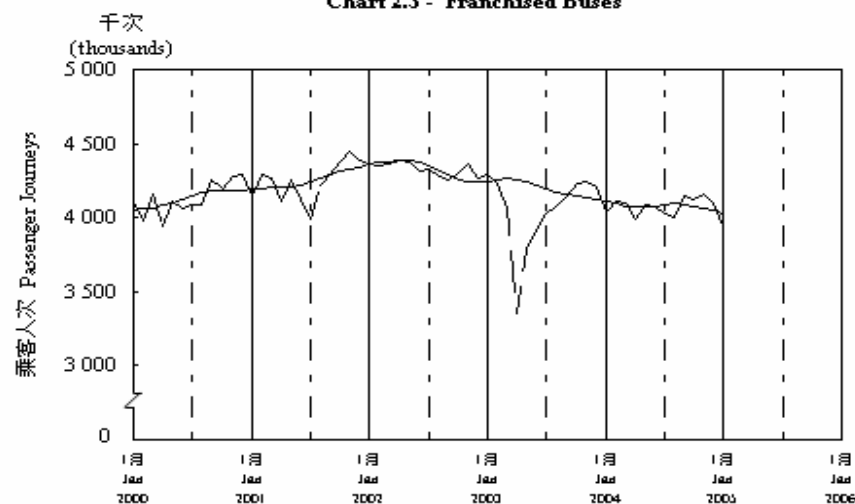

按月劃分平均每日乘客人次數字趨勢 (2005年1月)
Trend of Average Daily Passenger Journeys by Month (January 2005)

2005/01

圖 2.3 - 專營巴士
Chart 2.3 - Franchised Buses

圖 2.4 - 地鐵
Chart 2.4 - MTR

圖 2.5 - 東鐵
Chart 2.5 - East Rail

圖 2.6 - 渡輪
Chart 2.6 - Ferries

— 日平均數 Average Daily
—— 趨勢 Trend

趨勢：以「X-11自迴歸-求和-移動平均」方法估算
Trend: Estimated by X-11 ARIMA Method