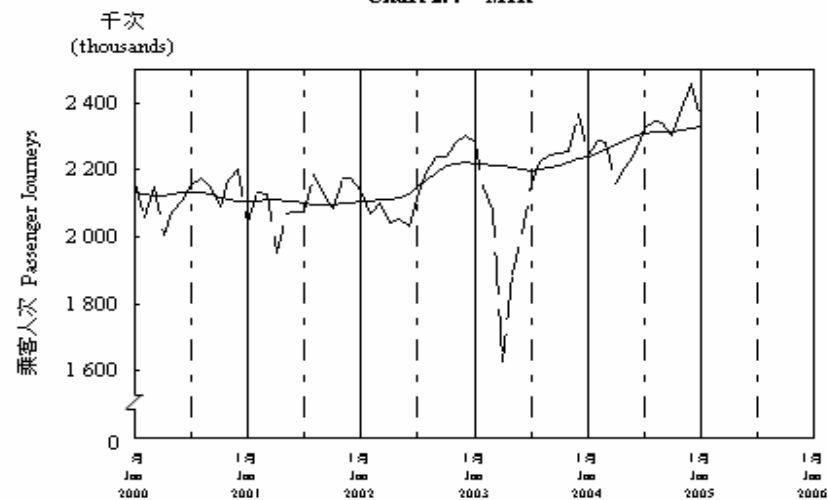

按月劃分平均每日乘客人次數字趨勢 (2005年1月)
Trend of Average Daily Passenger Journeys by Month (January 2005)

2005/01

圖 2.3 - 專營巴士
Chart 2.3 - Franchised Buses

圖 2.4 - 地鐵
Chart 2.4 - MTR

圖 2.5 - 東鐵
Chart 2.5 - East Rail

圖 2.6 - 渡輪
Chart 2.6 - Ferries

— 日平均數 Average Daily
—— 趨勢 Trend

趨勢：以「X-11自迴歸-求和-移動平均」方法估算
Trend: Estimated by X-11 ARIMA Method