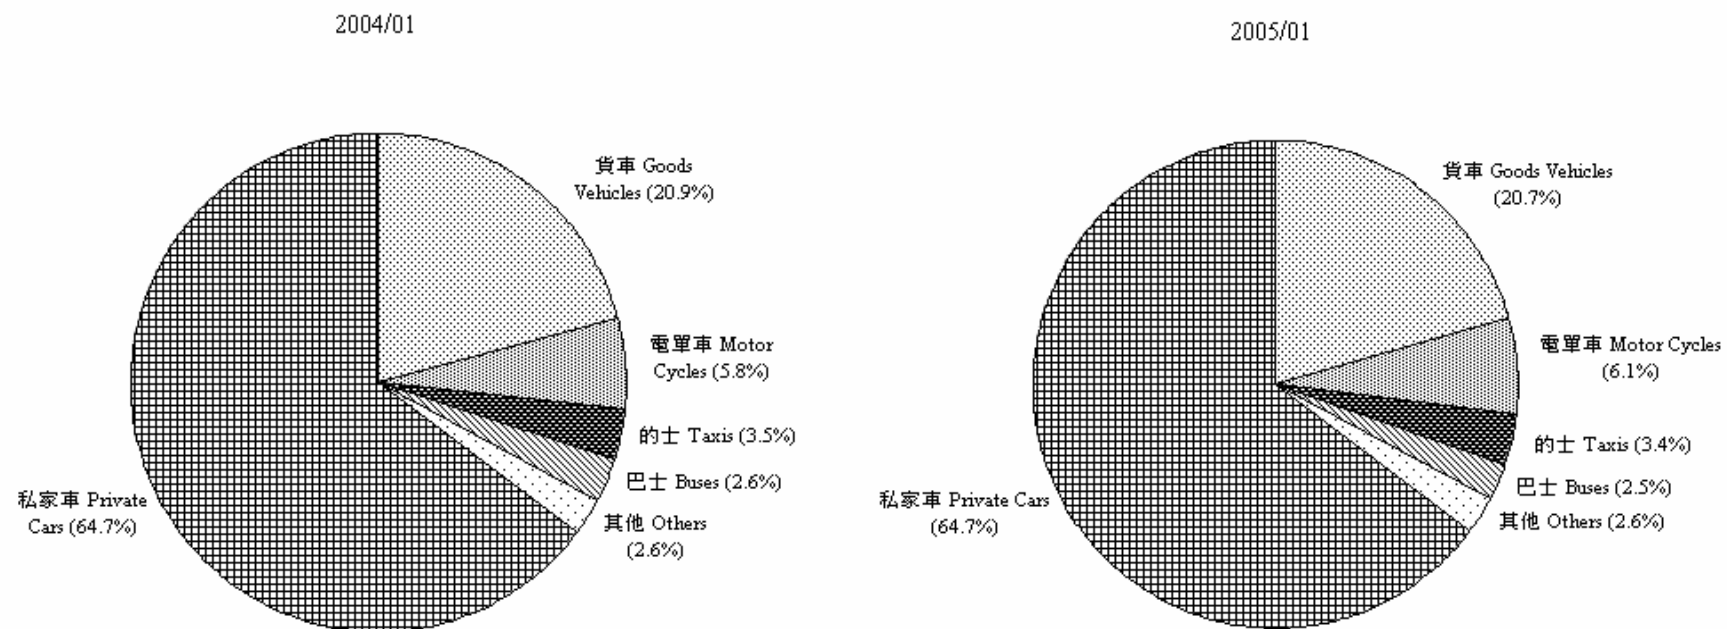

圖 4.1 - 已領牌的機動車輛類別 (2005年1月)
 Chart 4.1 - Licensing of Motorised Vehicles by Type (January 2005)

註：其他 - 包括特別用途車輛、小巴及政府車輛。

Note: Others - includes special purpose vehicles, light buses and government vehicles.