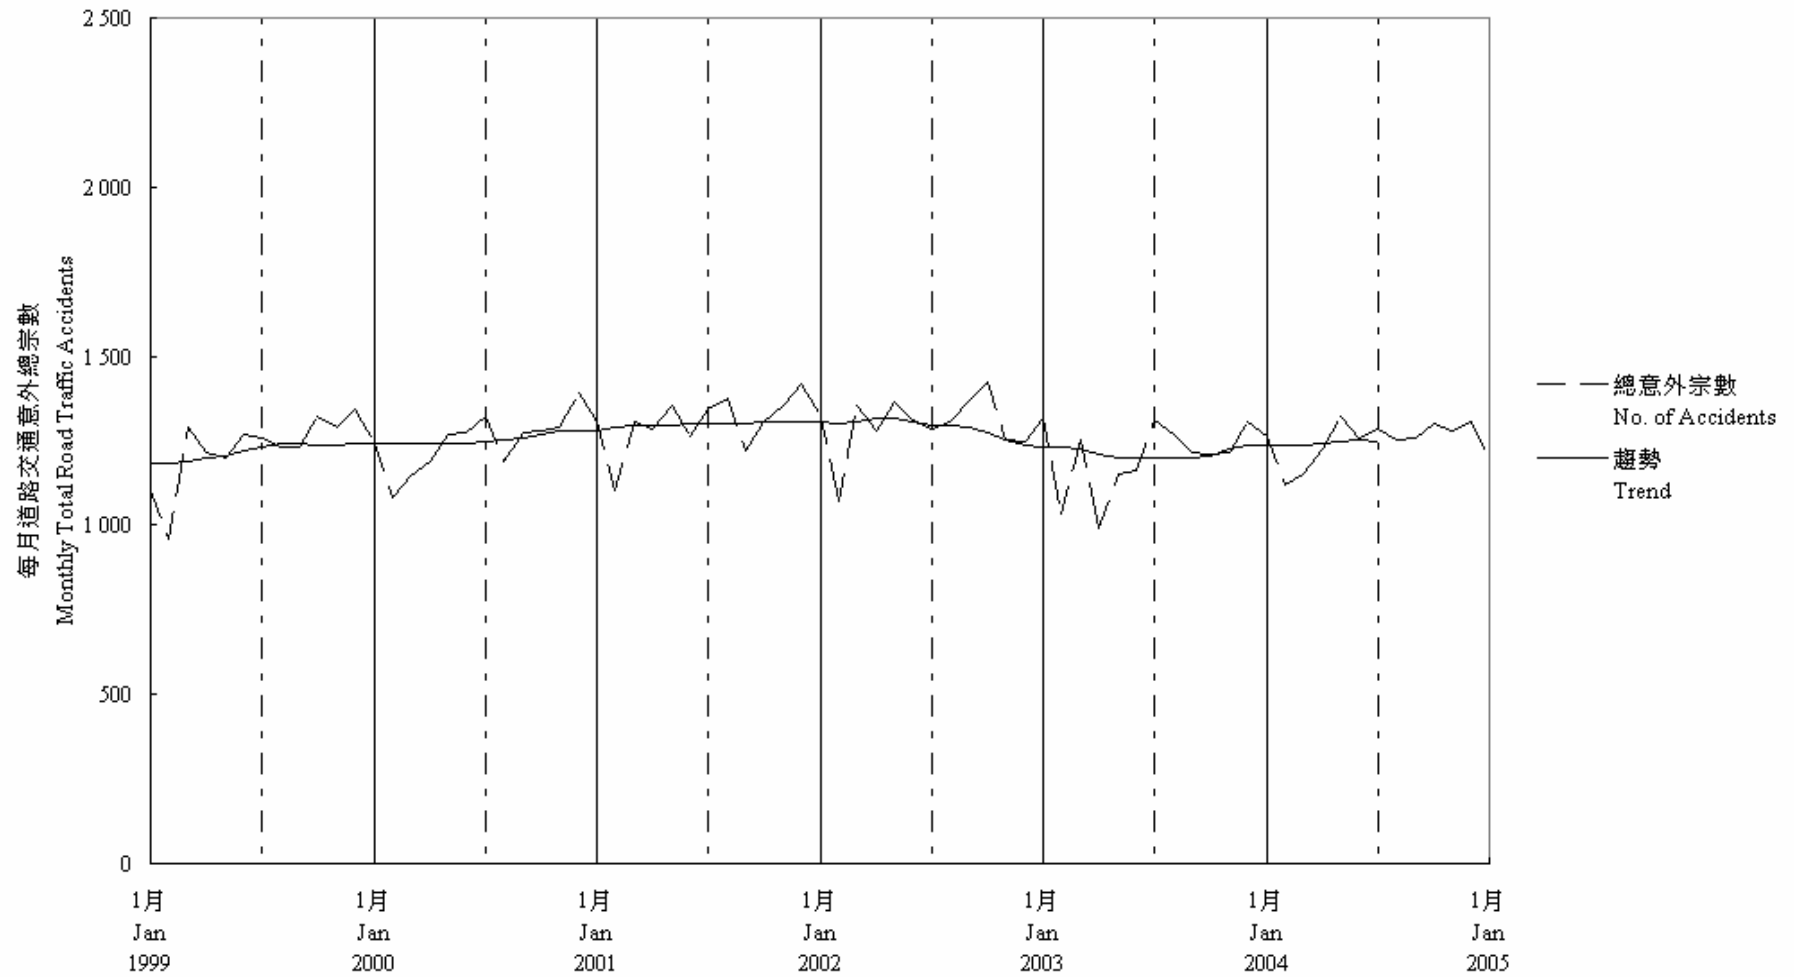

圖 7.1 - 每月道路交通意外趨勢
 Chart 7.1 - Trend of Monthly Total Road Traffic Accidents

趨勢：以十二個月集中移動平均值
 Trend : 12-Month Centred Moving Average