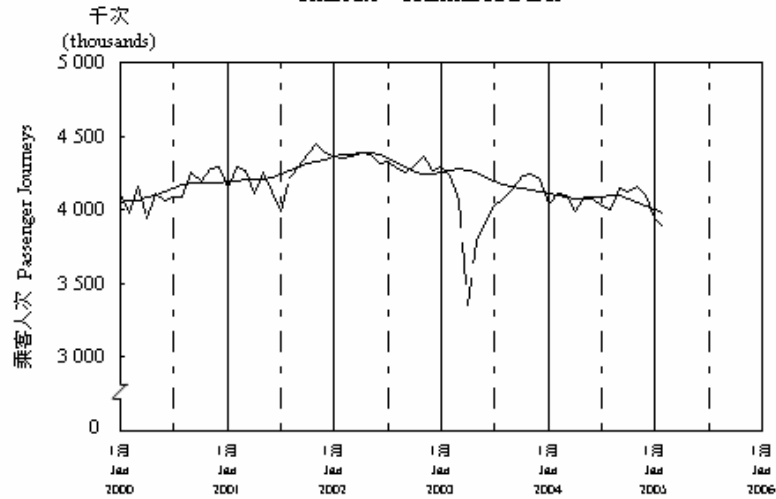

按月劃分平均每日乘客人次數字趨勢 (2005年2月)

Trend of Average Daily Passenger Journeys by Month (February 2005)

2005/02

圖 2.3 - 專營巴士  
Chart 2.3 - Franchised Buses

圖 2.4 - 地鐵  
Chart 2.4 - MTR

圖 2.5 - 東鐵  
Chart 2.5 - East Rail

圖 2.6 - 渡輪  
Chart 2.6 - Ferries

— 日平均數 Average Daily  
—— 趨勢 Trend

趨勢：以「X-11自迴歸-求和-移動平均」方法估算  
Trend : Estimated by X-11 ARIMA Method