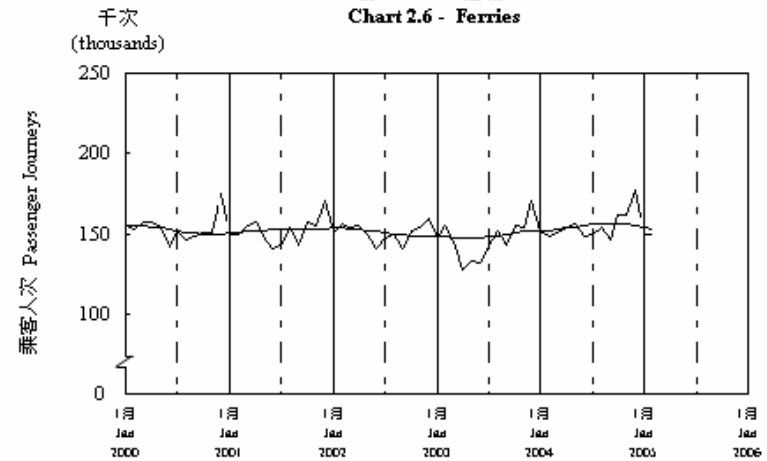

按月劃分平均每日乘客人次數字趨勢 (2005年2月)

Trend of Average Daily Passenger Journeys by Month (February 2005)

2005/02

圖 2.3 - 專營巴士  
Chart 2.3 - Franchised Buses

圖 2.4 - 地鐵  
Chart 2.4 - MTR

圖 2.5 - 東鐵  
Chart 2.5 - East Rail

圖 2.6 - 渡輪  
Chart 2.6 - Ferries

— 日平均數 Average Daily  
—— 趨勢 Trend

趨勢：以「X-11自迴歸-求和-移動平均」方法估算  
Trend : Estimated by X-11 ARIMA Method