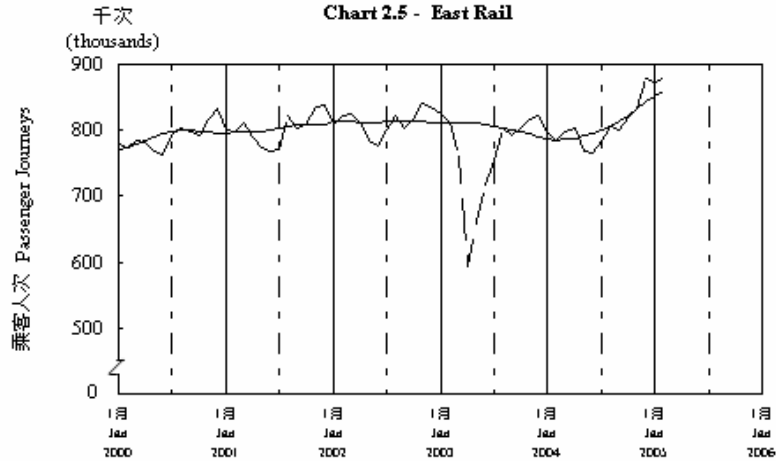

按月劃分平均每日乘客人次數字趨勢 (2005年2月)

Trend of Average Daily Passenger Journeys by Month (February 2005)

2005/02

圖 2.3 - 專營巴士  
Chart 2.3 - Franchised Buses

圖 2.4 - 地鐵  
Chart 2.4 - MTR

圖 2.5 - 東鐵  
Chart 2.5 - East Rail

圖 2.6 - 渡輪  
Chart 2.6 - Ferries

— 日平均數 Average Daily  
—— 趨勢 Trend

趨勢：以「X-11自迴歸-求和-移動平均」方法估算  
Trend : Estimated by X-11 ARIMA Method