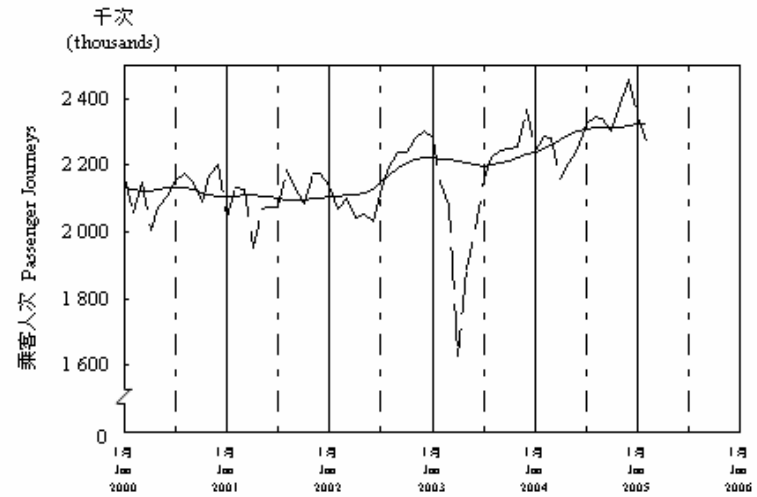

按月劃分平均每日乘客人次數字趨勢 (2005年2月)

Trend of Average Daily Passenger Journeys by Month (February 2005)

2005/02

圖 2.3 - 專營巴士  
Chart 2.3 - Franchised Buses

圖 2.4 - 地鐵  
Chart 2.4 - MTR

圖 2.5 - 東鐵  
Chart 2.5 - East Rail

圖 2.6 - 渡輪  
Chart 2.6 - Ferries

— 日平均數 Average Daily  
—— 趨勢 Trend

趨勢：以「X-11自迴歸-求和-移動平均」方法估算  
Trend : Estimated by X-11 ARIMA Method