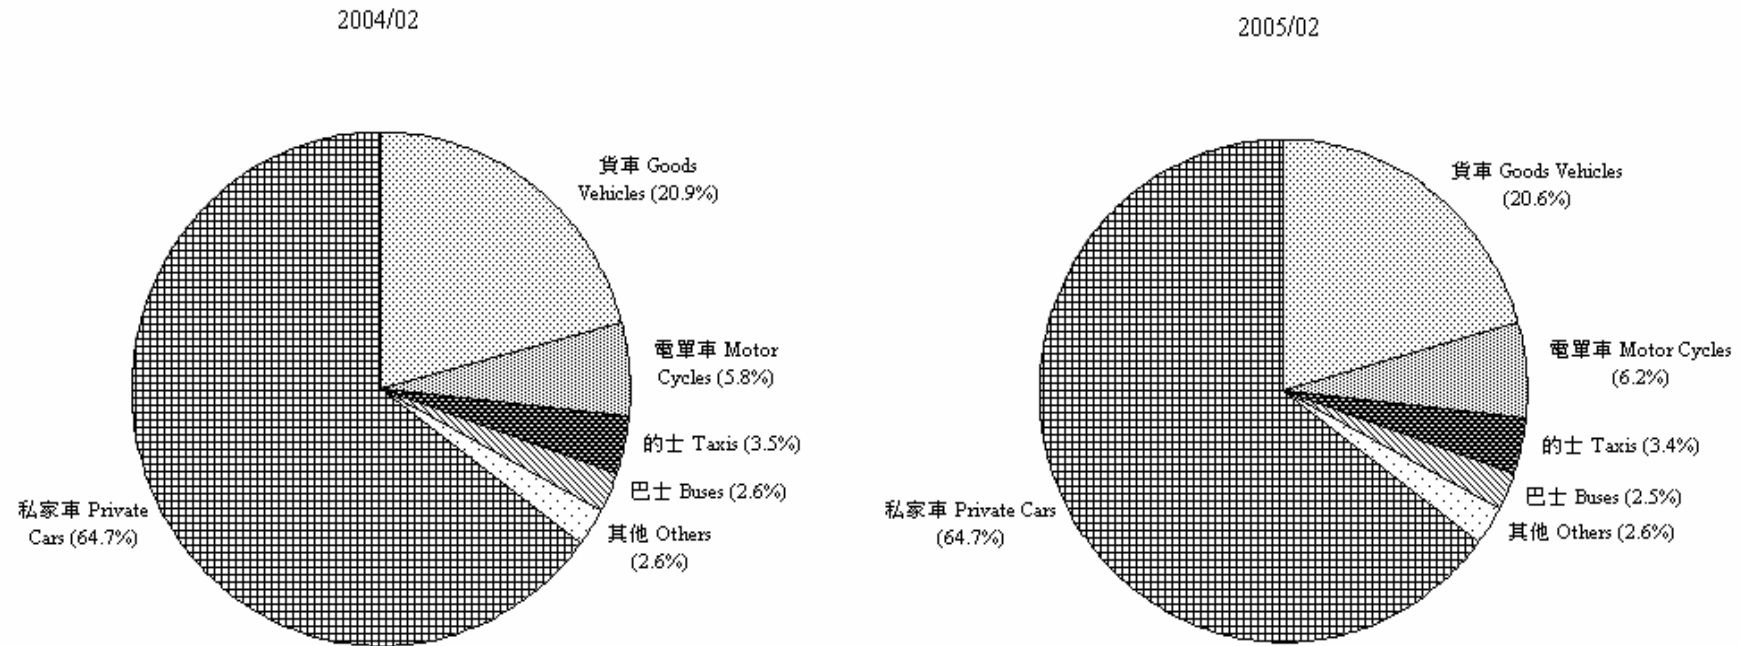

圖 4.1 - 已領牌的機動車輛類別 (2005年2月)
Chart 4.1 - Licensing of Motorised Vehicles by Type (February 2005)

註：其他 - 包括特別用途車輛、小巴及政府車輛。

Note: Others - includes special purpose vehicles, light buses and government vehicles.