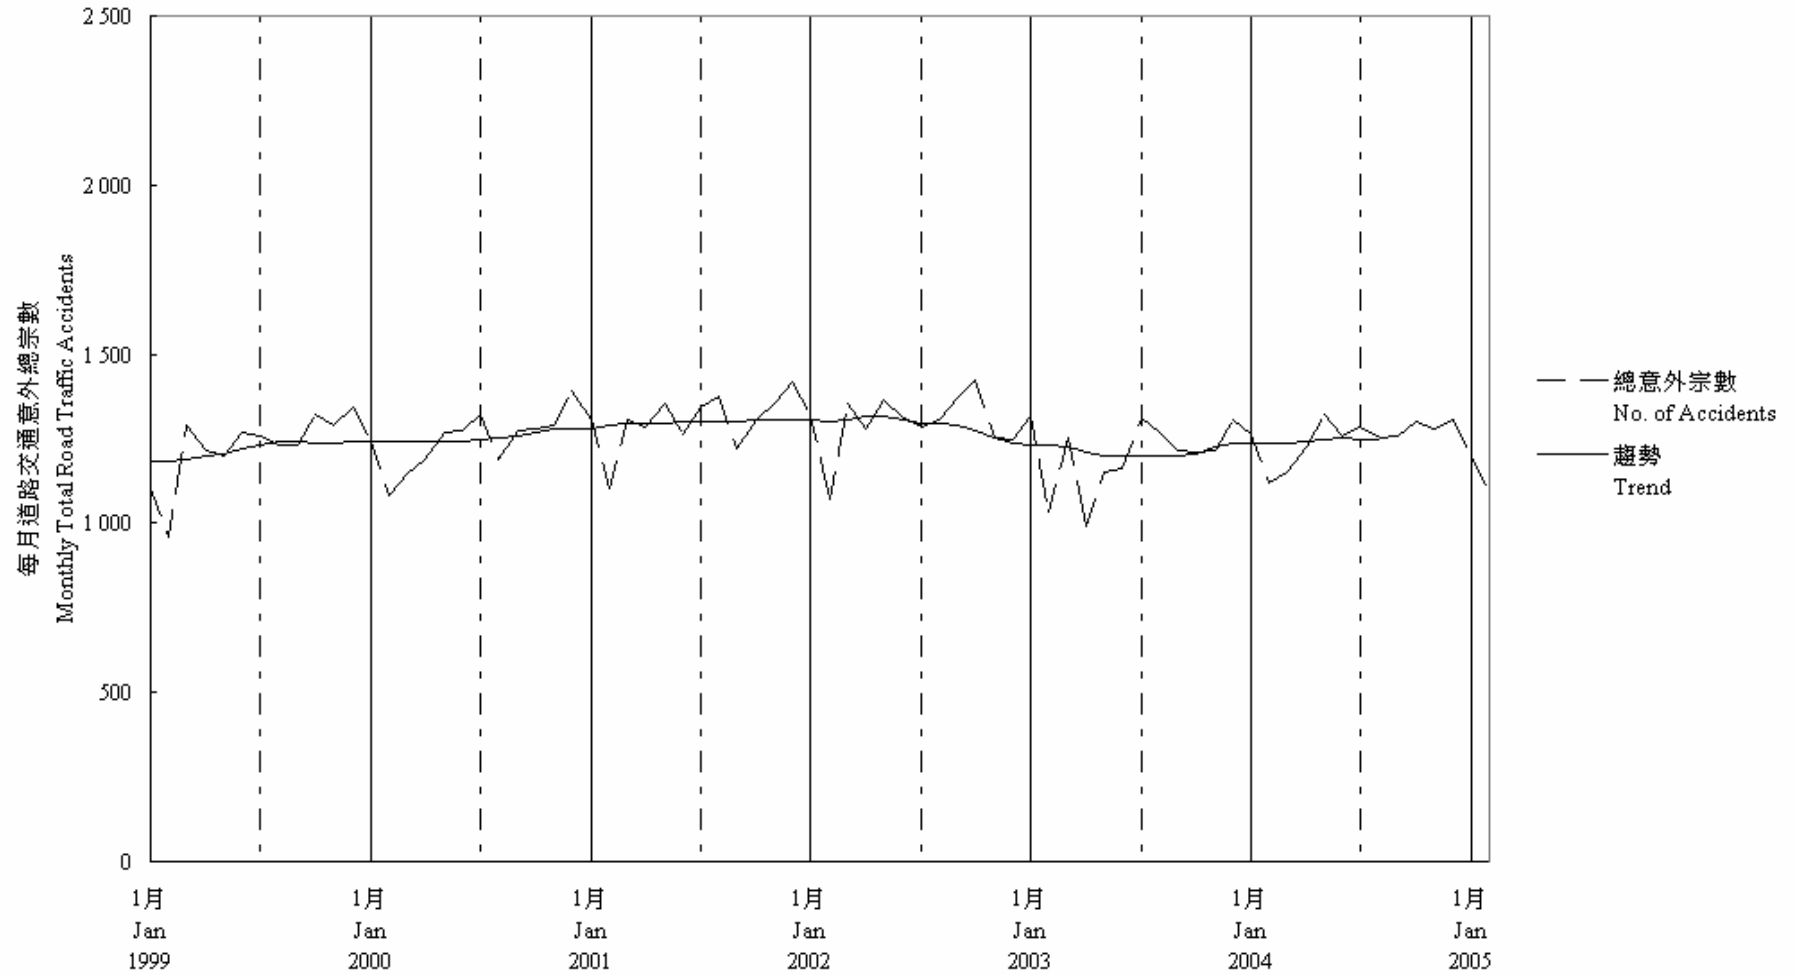

圖 7.1 - 每月道路交通意外趨勢
 Chart 7.1 - Trend of Monthly Total Road Traffic Accidents

2005/02

趨勢：以十二個月集中移動平均值
 Trend : 12-Month Centred Moving Average