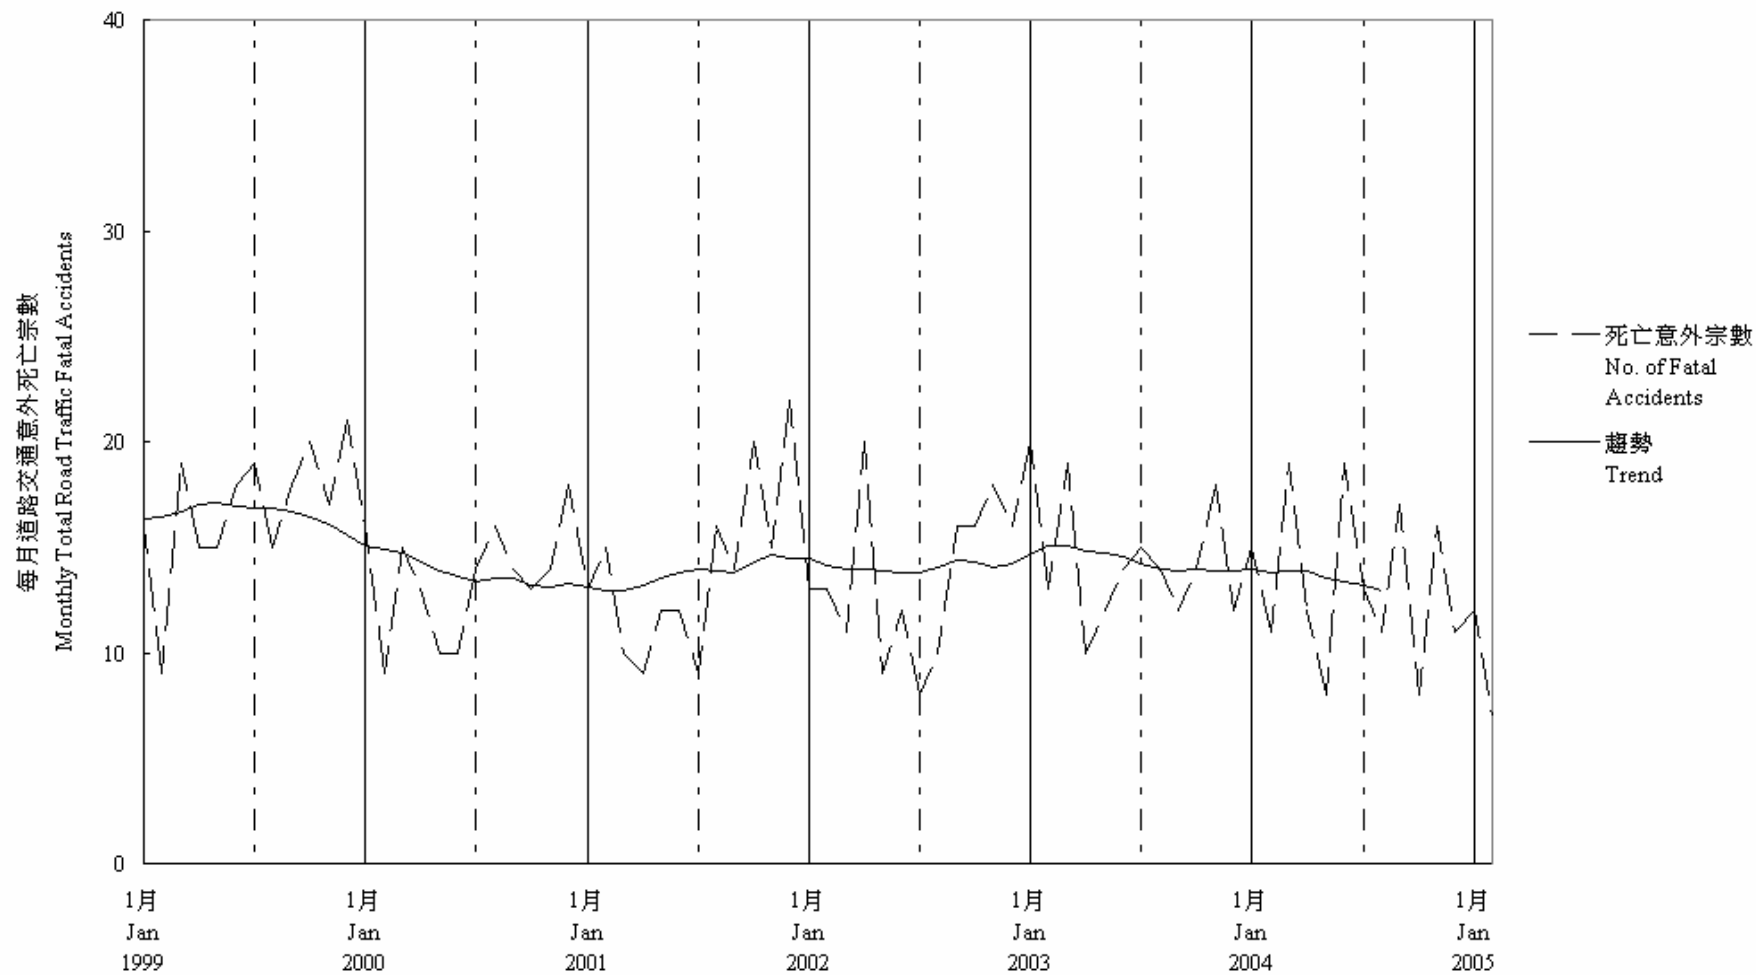

圖 7.2 - 每月道路交通意外死亡趨勢
 Chart 7.2 - Trend of Monthly Total Road Traffic Fatal Accidents

2005/02

趨勢：以十二個月集中移動平均值
 Trend : 12-Month Centred Moving Average