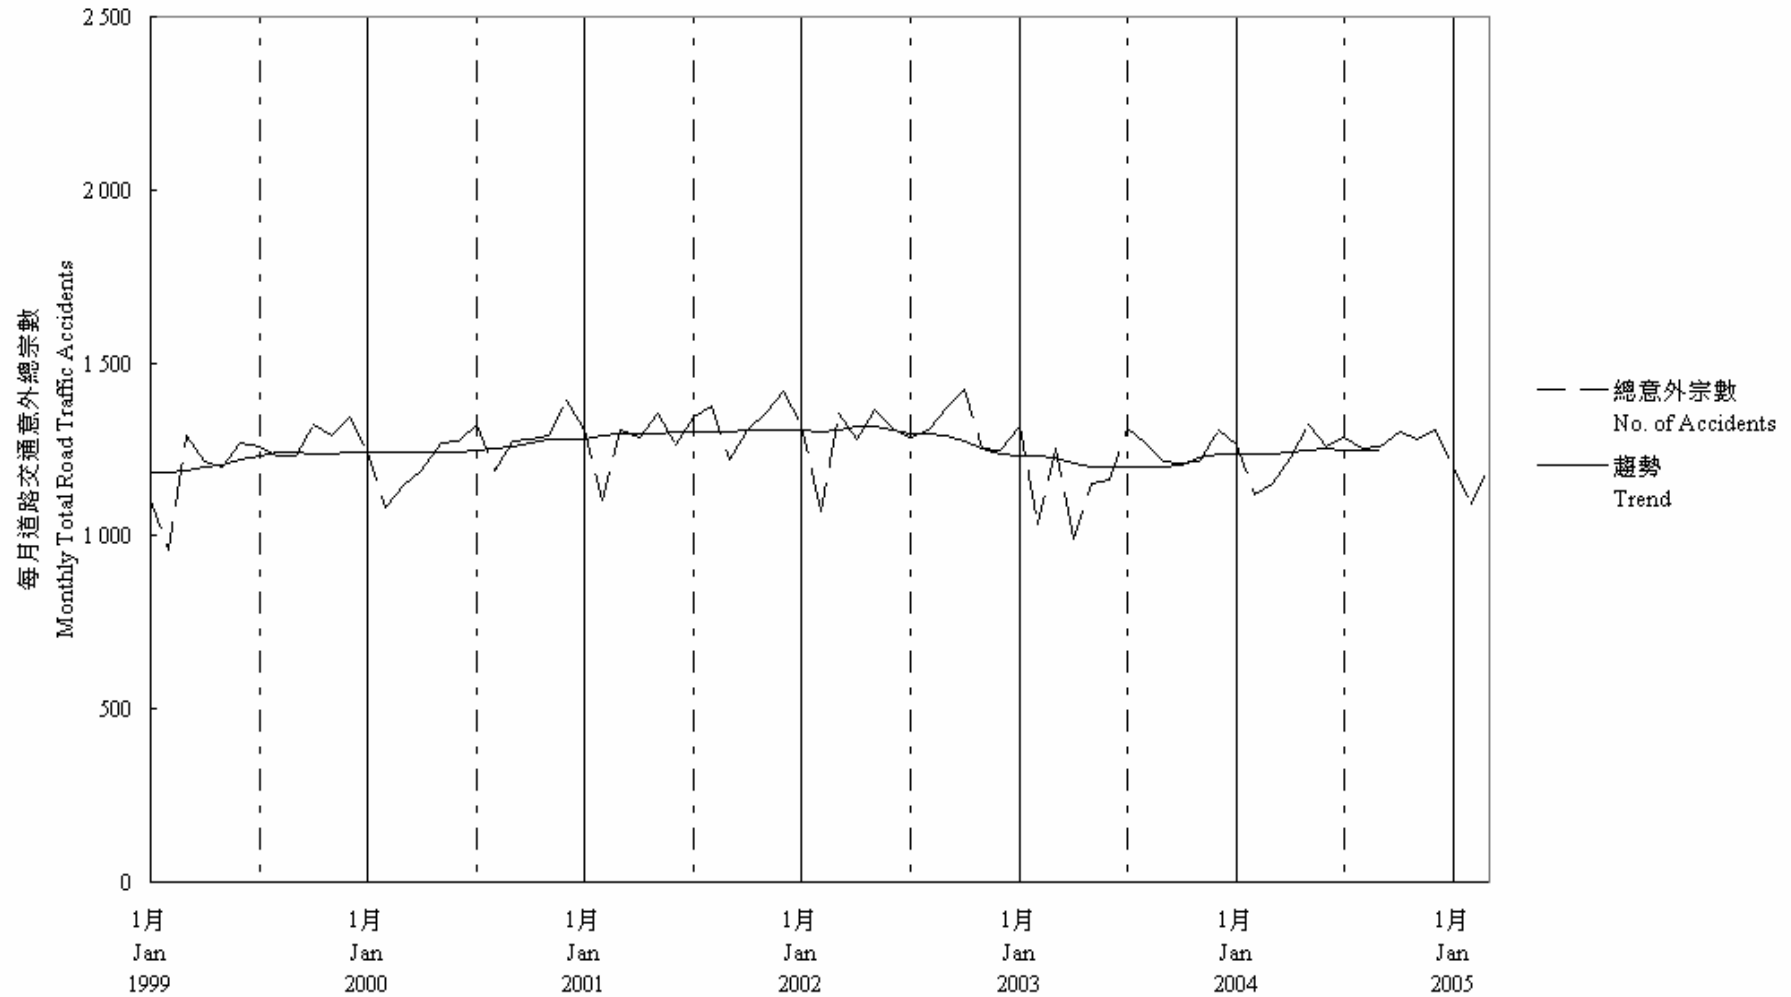

圖 7.1 - 每月道路交通意外趨勢
 Chart 7.1 - Trend of Monthly Total Road Traffic Accidents

2005/03

趨勢：以十二個月集中移動平均值
 Trend: 12-Month Centred Moving Average