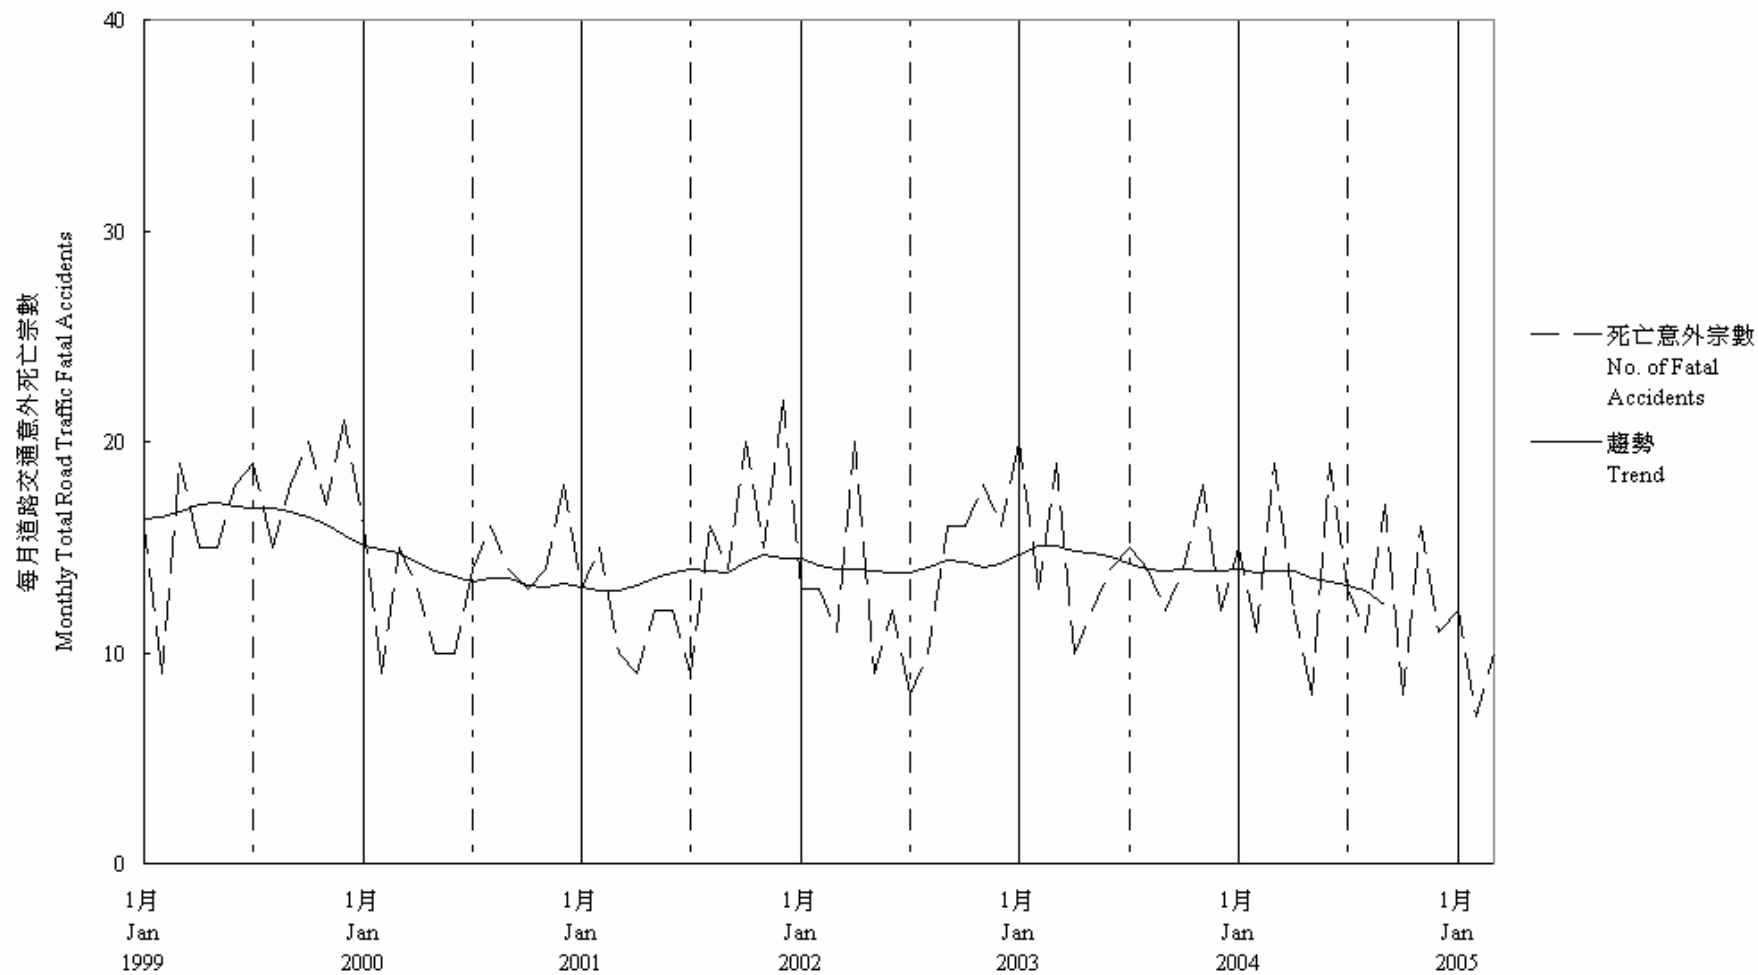

圖 7.2 - 每月道路交通意外死亡趨勢
 Chart 7.2 - Trend of Monthly Total Road Traffic Fatal Accidents

2005/03

趨勢：以十二個月集中移動平均值
 Trend : 12-Month Centred Moving Average