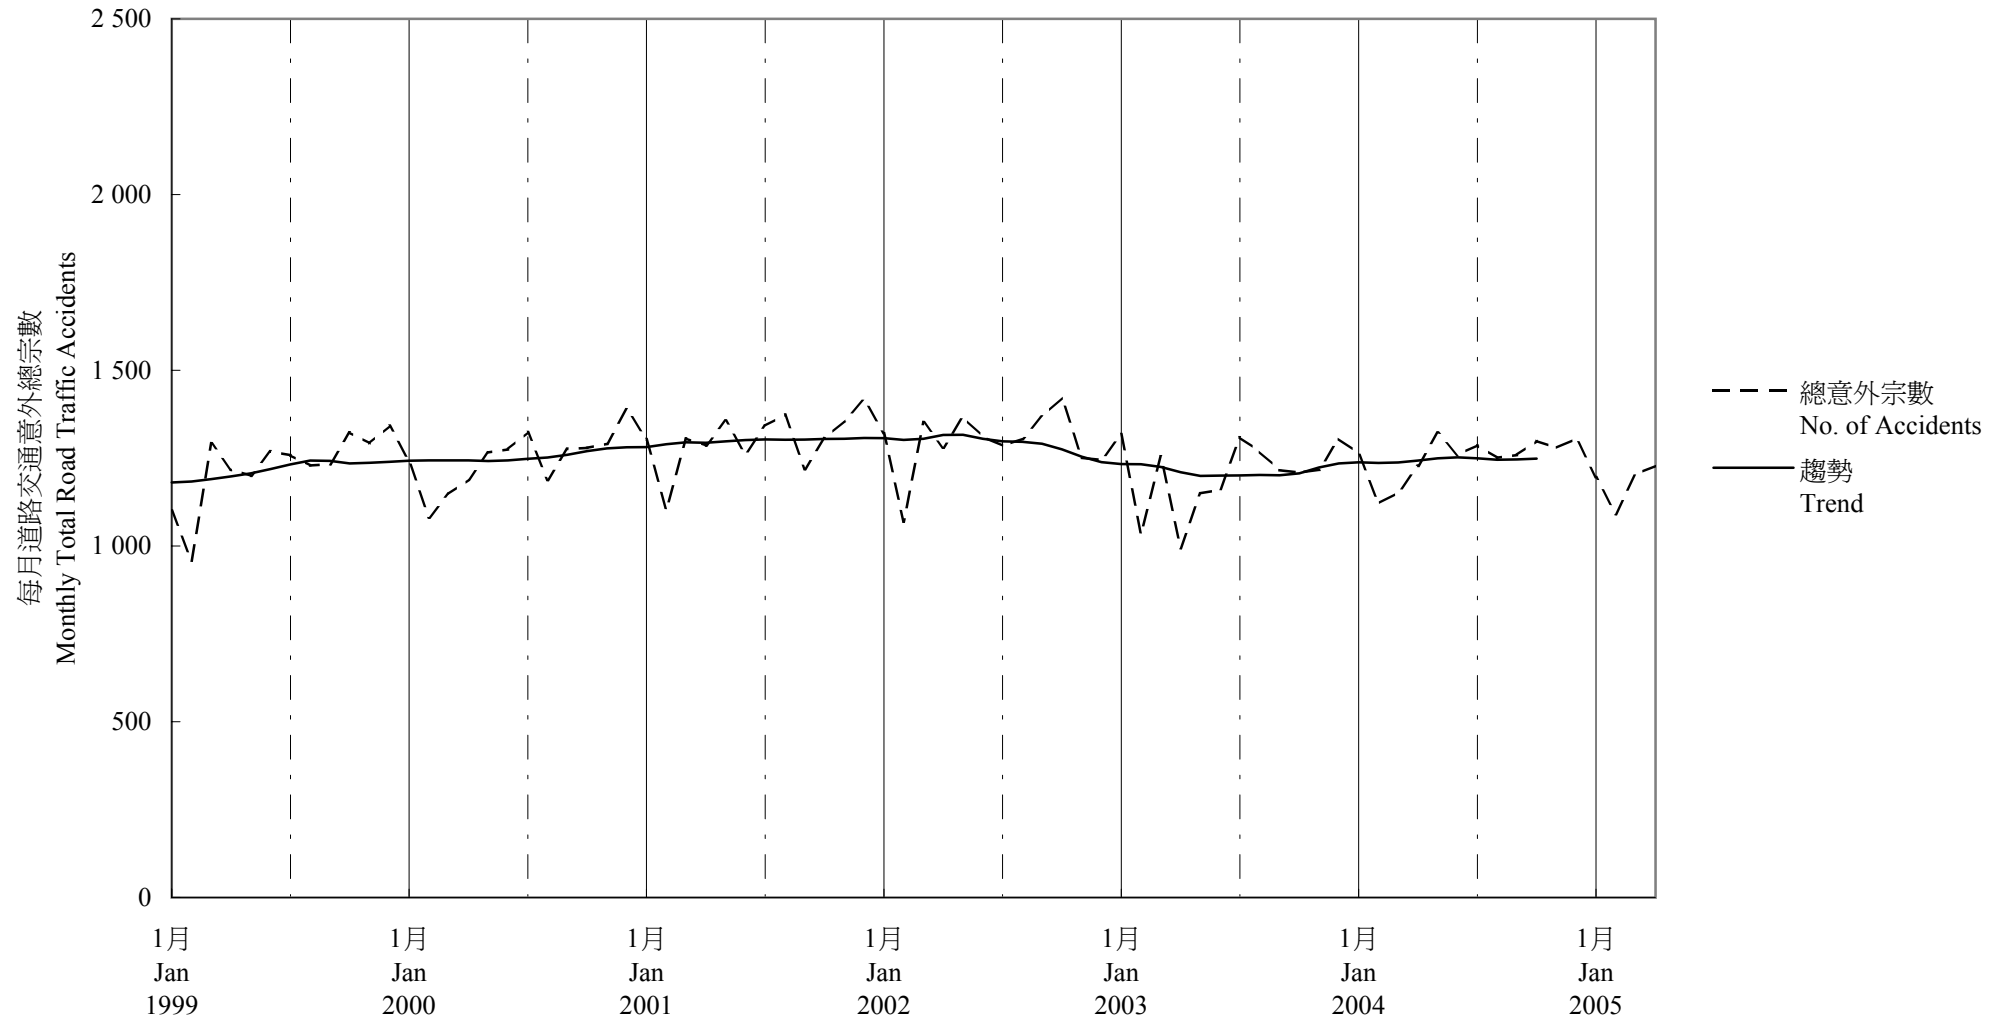

圖 7.1 - 每月道路交通意外趨勢

2005/04

趨勢：以十二個月集中移動平均值  
Trend : 12-Month Centred Moving Average