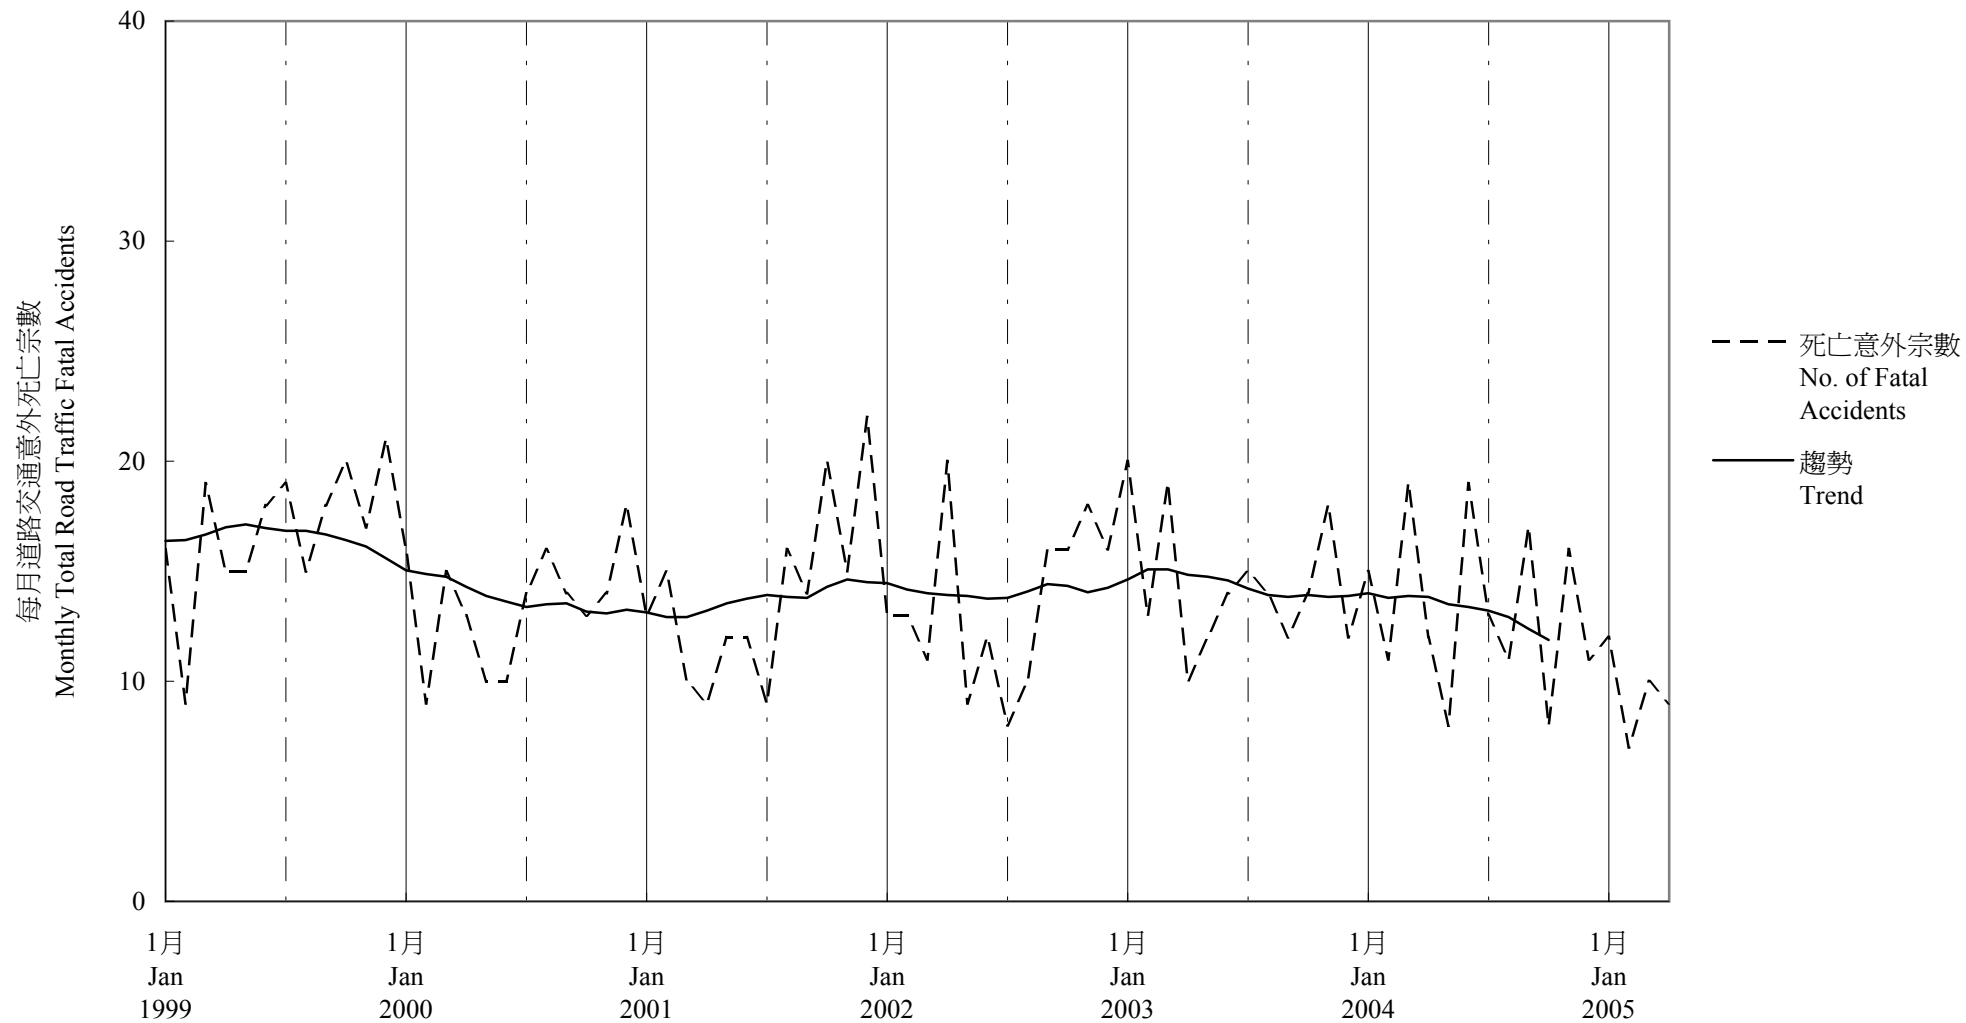

圖 7.2 - 每月道路交通意外死亡趨勢  
 Chart 7.2 - Trend of Monthly Total Road Traffic Fatal Accidents

2005/04

趨勢：以十二個月集中移動平均值  
 Trend : 12-Month Centred Moving Average