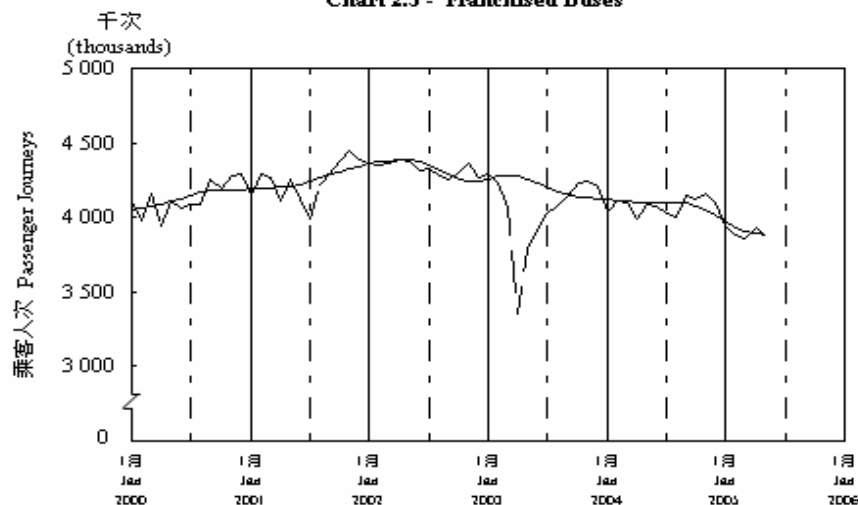

按月劃分的平均每日乘客人次數字趨勢 (2005年5月)
Trend of Average Daily Passenger Journeys by Month (May 2005)

2005/05

圖 2.3 - 專營巴士
Chart 2.3 - Franchised Buses

圖 2.4 - 地鐵
Chart 2.4 - MTR

圖 2.5 - 東鐵
Chart 2.5 - East Rail

圖 2.6 - 渡輪
Chart 2.6 - Ferries

— 日平均數 Average Daily
—— 趨勢 Trend

趨勢：以「X-11自迴歸-求和-移動平均」方法估算
Trend : Estimated by X-11 ARIMA Method