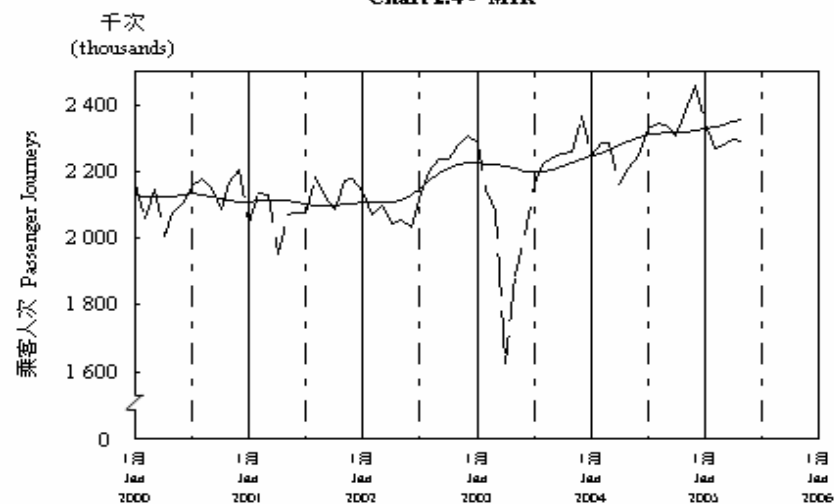

按月劃分的平均每日乘客人次數字趨勢 (2005年5月)
Trend of Average Daily Passenger Journeys by Month (May 2005)

2005/05

圖 2.3 - 專營巴士
Chart 2.3 - Franchised Buses

圖 2.4 - 地鐵
Chart 2.4 - MTR

圖 2.5 - 東鐵
Chart 2.5 - East Rail

圖 2.6 - 渡輪
Chart 2.6 - Ferries

— 日平均數 Average Daily
—— 趨勢 Trend

趨勢：以「X-11自迴歸-求和-移動平均」方法估算
Trend : Estimated by X-11 ARIMA Method