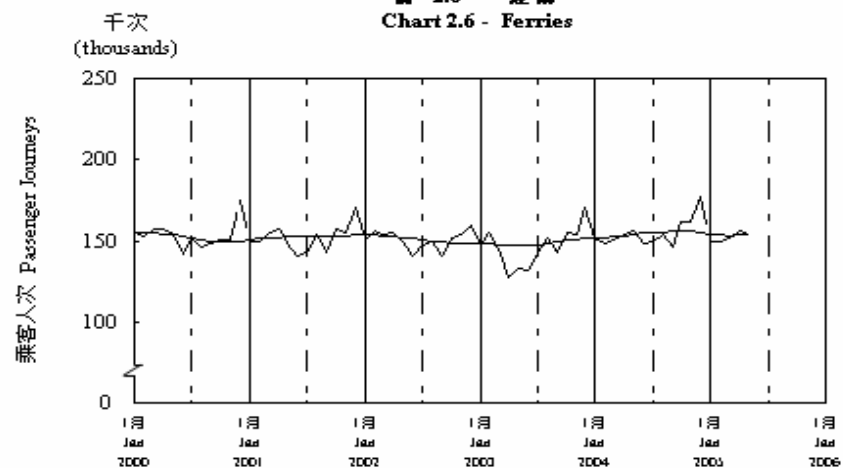

按月劃分的平均每日乘客人次數字趨勢 (2005年5月)
Trend of Average Daily Passenger Journeys by Month (May 2005)

2005/05

圖 2.3 - 專營巴士
Chart 2.3 - Franchised Buses

圖 2.4 - 地鐵
Chart 2.4 - MTR

圖 2.5 - 東鐵
Chart 2.5 - East Rail

圖 2.6 - 渡輪
Chart 2.6 - Ferries

— 日平均數 Average Daily
—— 趨勢 Trend

趨勢：以「X-11自迴歸-求和-移動平均」方法估算
Trend : Estimated by X-11 ARIMA Method