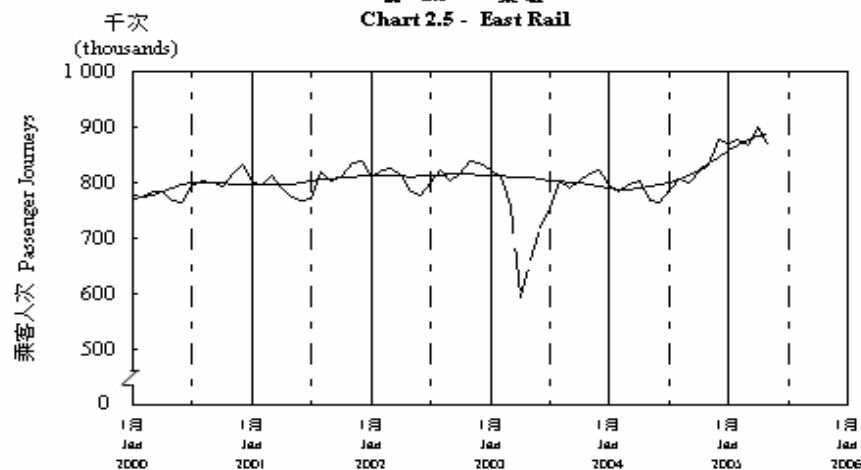

按月劃分的平均每日乘客人次數字趨勢 (2005年5月)  
Trend of Average Daily Passenger Journeys by Month (May 2005)

2005/05

圖 2.3 - 專營巴士  
Chart 2.3 - Franchised Buses

圖 2.4 - 地鐵  
Chart 2.4 - MTR

圖 2.5 - 東鐵  
Chart 2.5 - East Rail

圖 2.6 - 渡輪  
Chart 2.6 - Ferries

— 日平均數 Average Daily  
—— 趨勢 Trend

趨勢：以「X-11自迴歸-求和-移動平均」方法估算  
Trend : Estimated by X-11 ARIMA Method