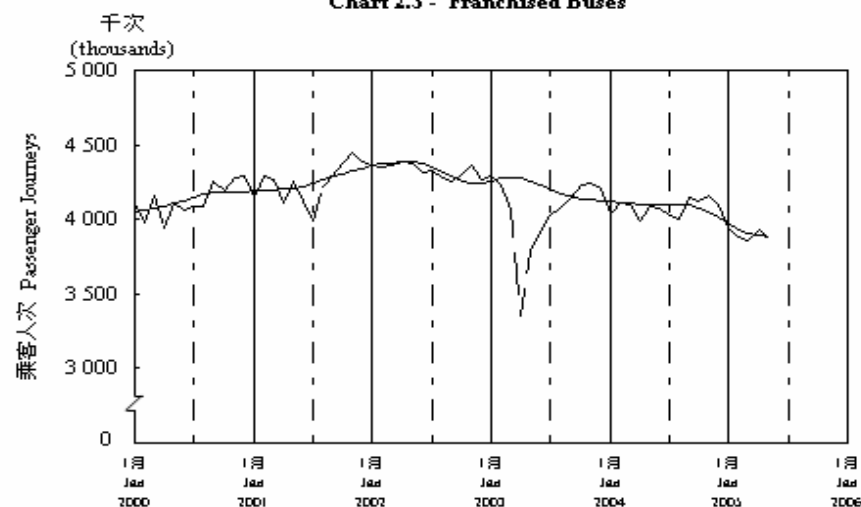

按月劃分的平均每日乘客人次數字趨勢 (2005年5月)  
Trend of Average Daily Passenger Journeys by Month (May 2005)

2005/05

圖 2.3 - 專營巴士  
Chart 2.3 - Franchised Buses

圖 2.4 - 地鐵  
Chart 2.4 - MTR

圖 2.5 - 東鐵  
Chart 2.5 - East Rail

圖 2.6 - 渡輪  
Chart 2.6 - Ferries

— 日平均數 Average Daily  
—— 趨勢 Trend

趨勢：以「X-11自迴歸-求和-移動平均」方法估算  
Trend : Estimated by X-11 ARIMA Method