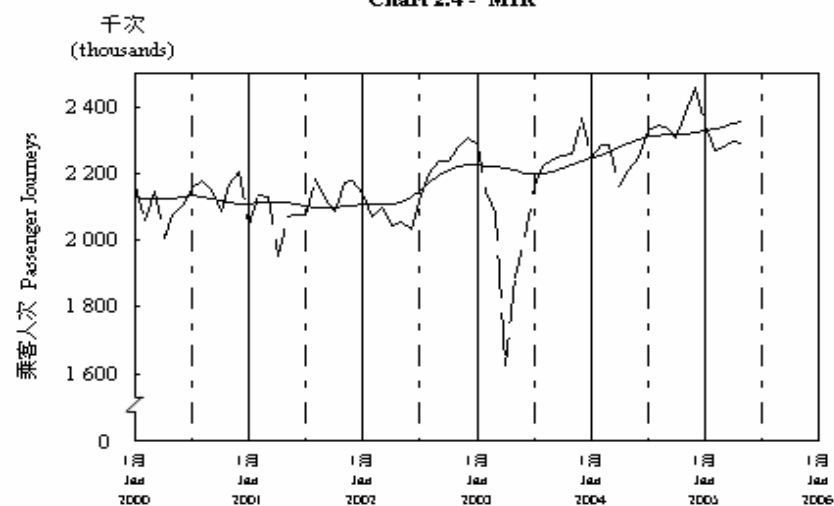

按月劃分的平均每日乘客人次數字趨勢 (2005年5月)  
Trend of Average Daily Passenger Journeys by Month (May 2005)

2005/05

圖 2.3 - 專營巴士  
Chart 2.3 - Franchised Buses

圖 2.4 - 地鐵  
Chart 2.4 - MTR

圖 2.5 - 東鐵  
Chart 2.5 - East Rail

圖 2.6 - 渡輪  
Chart 2.6 - Ferries

— 日平均數 Average Daily  
—— 趨勢 Trend

趨勢：以「X-11自迴歸-求和-移動平均」方法估算  
Trend : Estimated by X-11 ARIMA Method