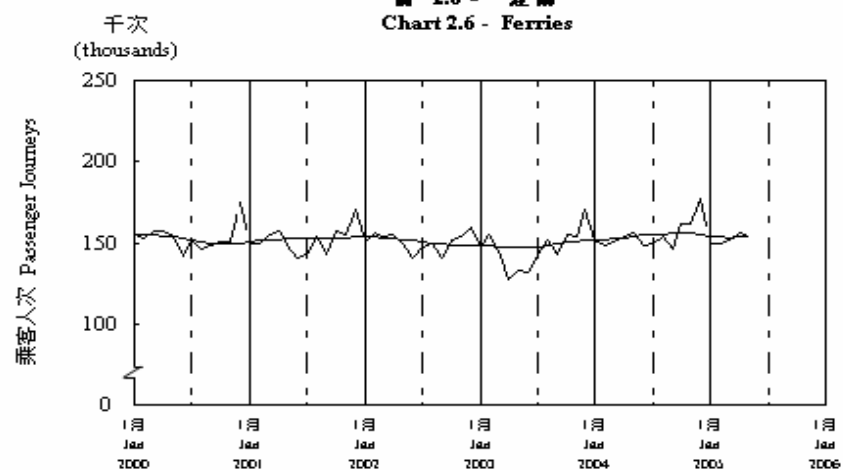

按月劃分的平均每日乘客人次數字趨勢 (2005年5月)  
Trend of Average Daily Passenger Journeys by Month (May 2005)

2005/05

圖 2.3 - 專營巴士  
Chart 2.3 - Franchised Buses

圖 2.4 - 地鐵  
Chart 2.4 - MTR

圖 2.5 - 東鐵  
Chart 2.5 - East Rail

圖 2.6 - 渡輪  
Chart 2.6 - Ferries

— 日平均數 Average Daily  
—— 趨勢 Trend

趨勢：以「X-11自迴歸-求和-移動平均」方法估算  
Trend : Estimated by X-11 ARIMA Method