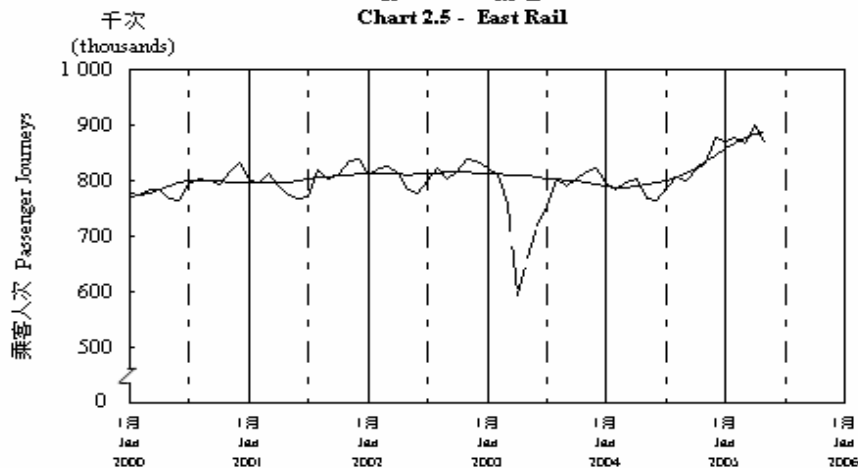

按月劃分的平均每日乘客人次數字趨勢 (2005年5月)
Trend of Average Daily Passenger Journeys by Month (May 2005)

2005/05

圖 2.3 - 專營巴士
Chart 2.3 - Franchised Buses

圖 2.4 - 地鐵
Chart 2.4 - MTR

圖 2.5 - 東鐵
Chart 2.5 - East Rail

圖 2.6 - 渡輪
Chart 2.6 - Ferries

— 日平均數 Average Daily
—— 趨勢 Trend

趨勢：以「X-11自迴歸-求和-移動平均」方法估算
Trend : Estimated by X-11 ARIMA Method