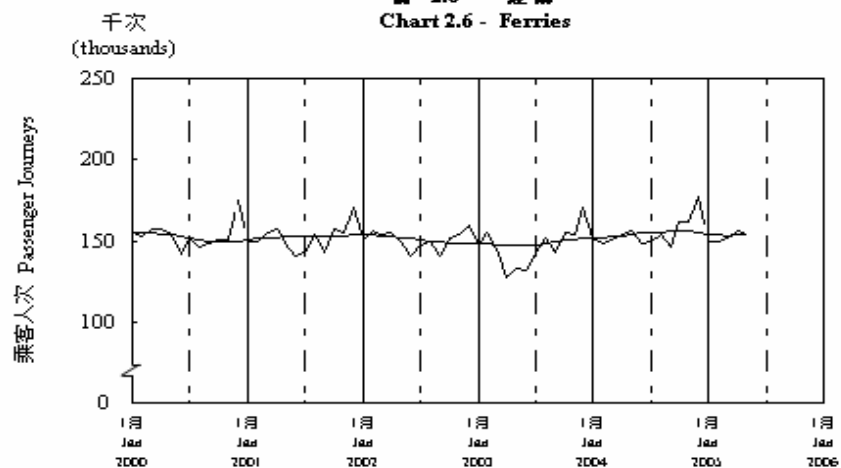

按月劃分的平均每日乘客人次數字趨勢 (2005年5月)
Trend of Average Daily Passenger Journeys by Month (May 2005)

2005/05

圖 2.3 - 專營巴士
Chart 2.3 - Franchised Buses

圖 2.4 - 地鐵
Chart 2.4 - MTR

圖 2.5 - 東鐵
Chart 2.5 - East Rail

圖 2.6 - 渡輪
Chart 2.6 - Ferries

— 日平均數 Average Daily
—— 趨勢 Trend

趨勢：以「X-11自迴歸-求和-移動平均」方法估算
Trend : Estimated by X-11 ARIMA Method