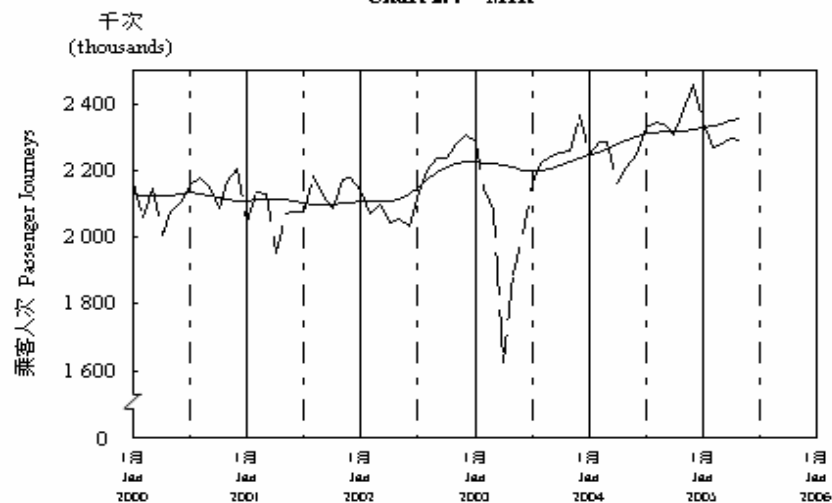

按月劃分的平均每日乘客人次數字趨勢 (2005年5月)
Trend of Average Daily Passenger Journeys by Month (May 2005)

2005/05

圖 2.3 - 專營巴士
Chart 2.3 - Franchised Buses

圖 2.4 - 地鐵
Chart 2.4 - MTR

圖 2.5 - 東鐵
Chart 2.5 - East Rail

圖 2.6 - 渡輪
Chart 2.6 - Ferries

— 日平均數 Average Daily
—— 趨勢 Trend

趨勢：以「X-11自迴歸-求和-移動平均」方法估算
Trend : Estimated by X-11 ARIMA Method