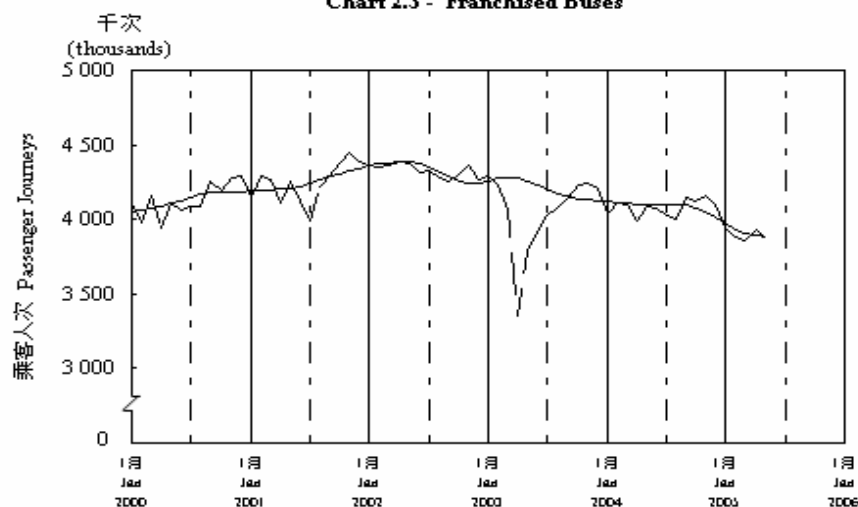

按月劃分的平均每日乘客人次數字趨勢 (2005年5月)
Trend of Average Daily Passenger Journeys by Month (May 2005)

2005/05

圖 2.3 - 專營巴士
Chart 2.3 - Franchised Buses

圖 2.4 - 地鐵
Chart 2.4 - MTR

圖 2.5 - 東鐵
Chart 2.5 - East Rail

圖 2.6 - 渡輪
Chart 2.6 - Ferries

— 日平均數 Average Daily
—— 趨勢 Trend

趨勢：以「X-11自迴歸-求和-移動平均」方法估算
Trend : Estimated by X-11 ARIMA Method