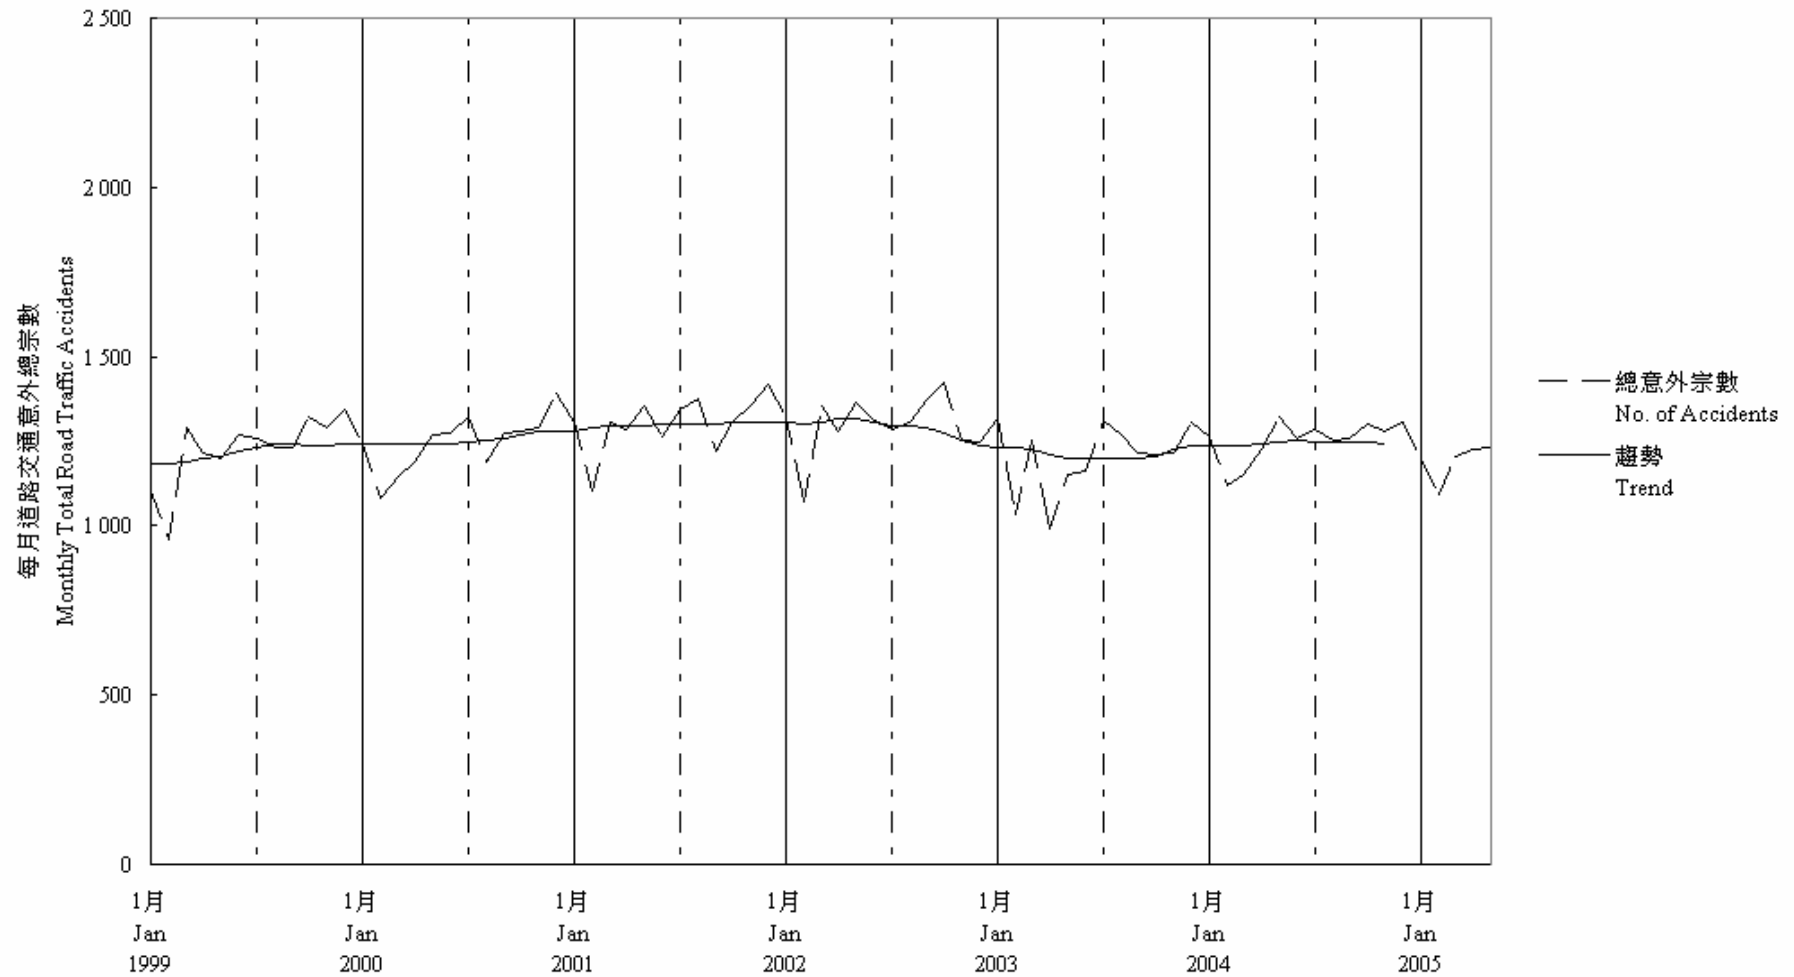

圖 7.1 - 每月道路交通意外趨勢
Chart 7.1 - Trend of Monthly Total Road Traffic Accidents

趨勢：以十二個月集中移動平均值
Trend : 12-Month Centred Moving Average