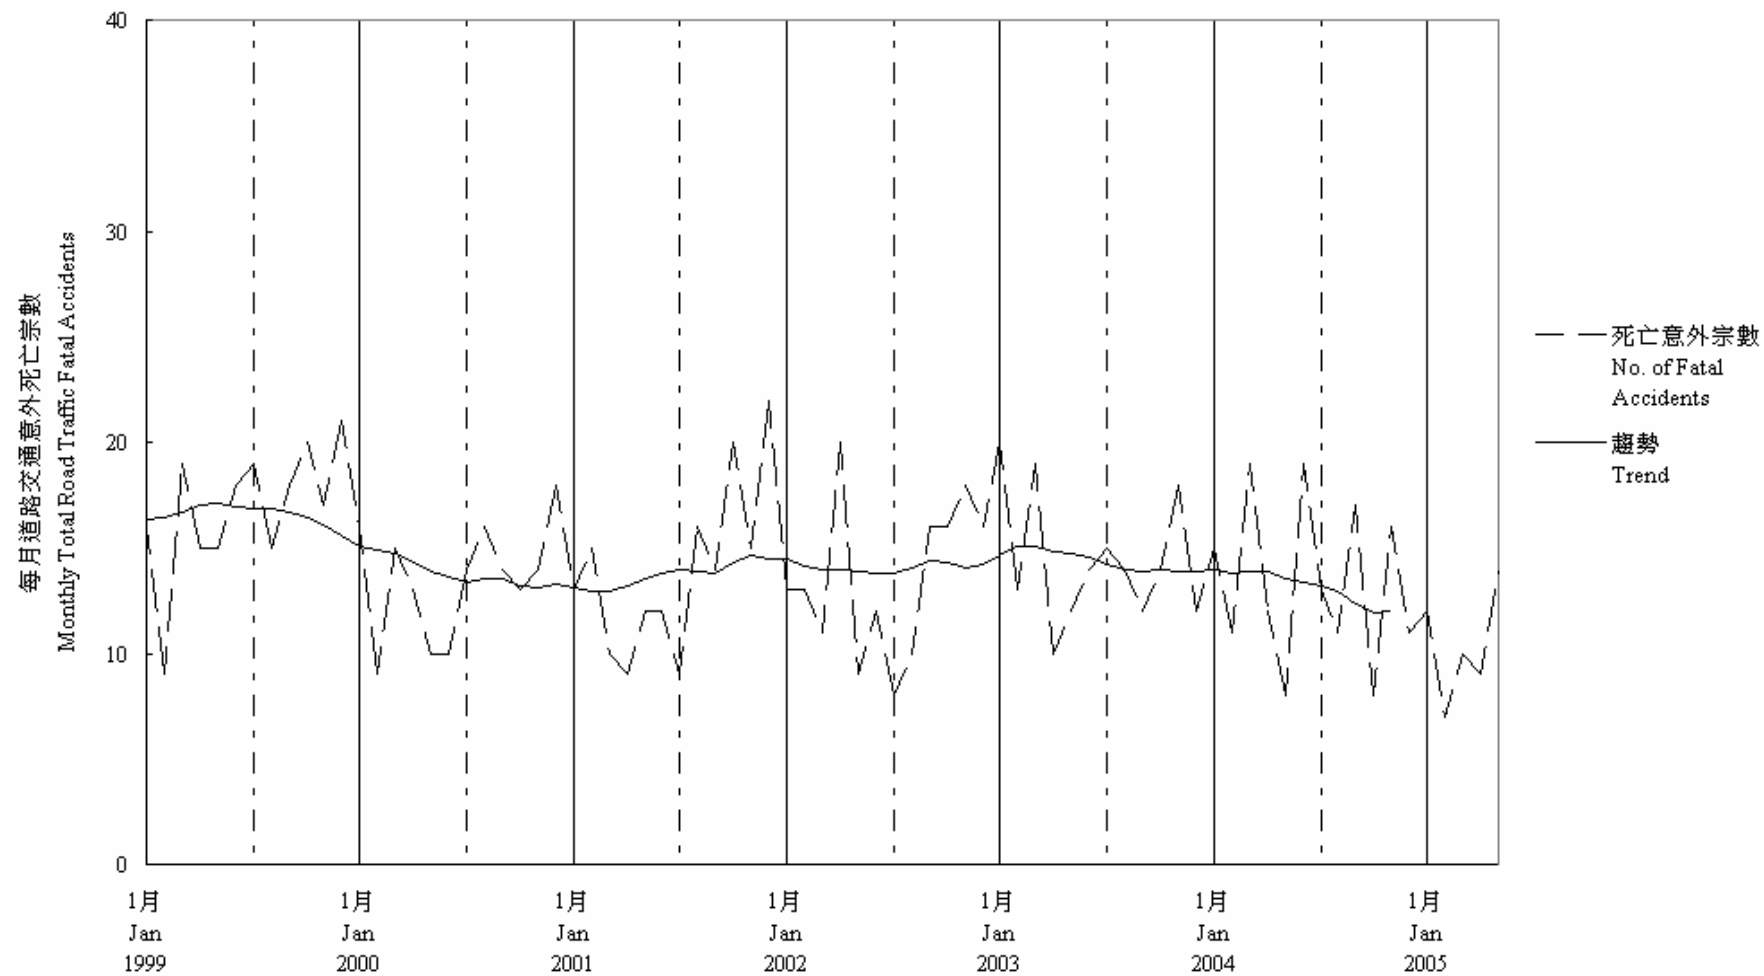

圖 7.2 - 每月道路交通意外死亡趨勢
Chart 7.2 - Trend of Monthly Total Road Traffic Fatal Accidents

2005/05

趨勢：以十二個月集中移動平均值
Trend: 12-Month Centred Moving Average