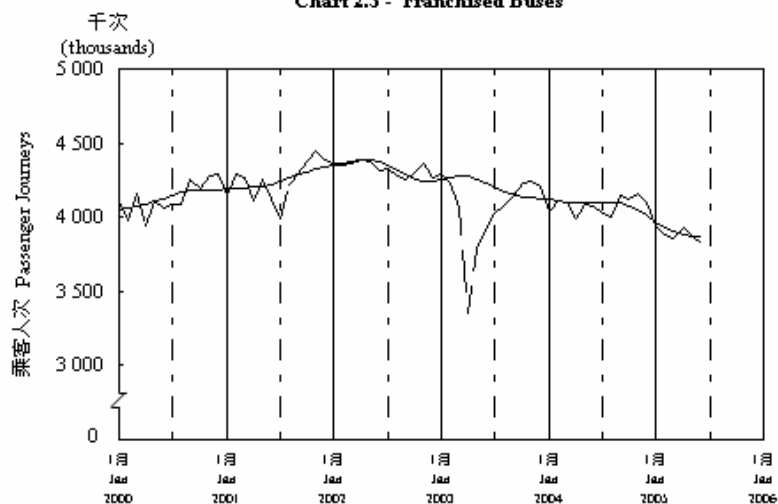

按月劃分的平均每日乘客人次數字趨勢 (2005年6月)
Trend of Average Daily Passenger Journeys by Month (June 2005)

2005/06

圖 2.3 - 專營巴士
Chart 2.3 - Franchised Buses

圖 2.4 - 地鐵
Chart 2.4 - MTR

圖 2.5 - 東鐵
Chart 2.5 - East Rail

圖 2.6 - 渡輪
Chart 2.6 - Ferries

— 日平均數 Average Daily
—— 趨勢 Trend

趨勢：以「X-11自迴歸-求和-移動平均」方法估算
Trend: Estimated by X-11 ARIMA Method