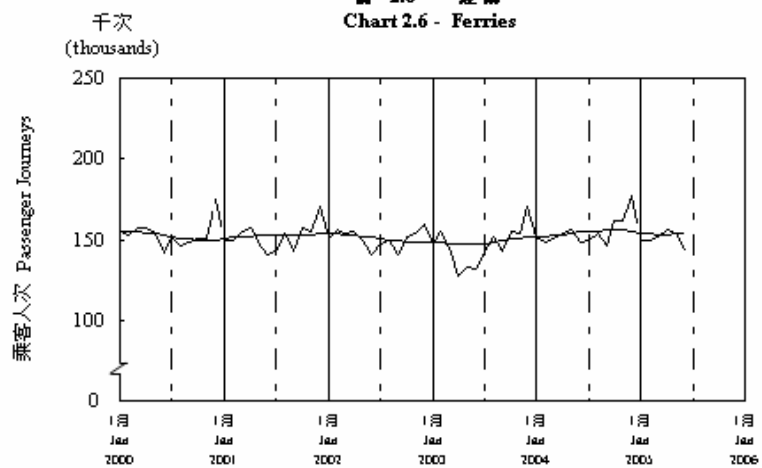

按月劃分的平均每日乘客人次數字趨勢 (2005年6月)
Trend of Average Daily Passenger Journeys by Month (June 2005)

2005/06

圖 2.3 - 專營巴士
Chart 2.3 - Franchised Buses

圖 2.4 - 地鐵
Chart 2.4 - MTR

圖 2.5 - 東鐵
Chart 2.5 - East Rail

圖 2.6 - 渡輪
Chart 2.6 - Ferries

— 日平均數 Average Daily
—— 趨勢 Trend

趨勢：以「X-11自迴歸-求和-移動平均」方法估算
Trend: Estimated by X-11 ARIMA Method