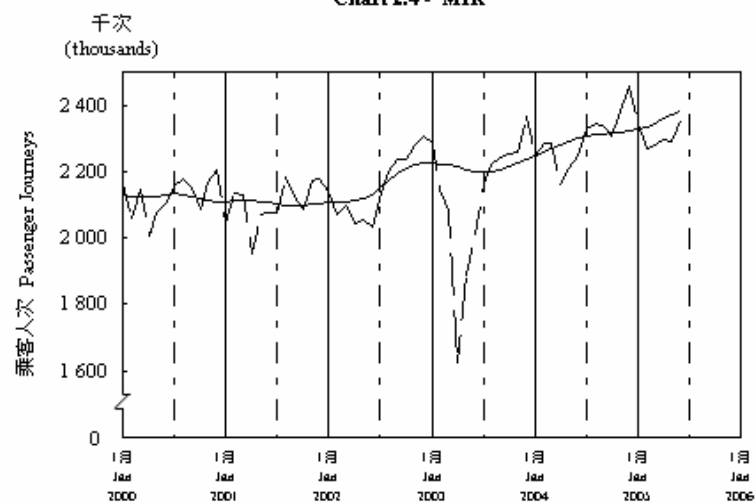

按月劃分的平均每日乘客人次數字趨勢 (2005年6月)
Trend of Average Daily Passenger Journeys by Month (June 2005)

2005/06

圖 2.3 - 專營巴士
Chart 2.3 - Franchised Buses

圖 2.4 - 地鐵
Chart 2.4 - MTR

圖 2.5 - 東鐵
Chart 2.5 - East Rail

圖 2.6 - 渡輪
Chart 2.6 - Ferries

— 日平均數 Average Daily
—— 趨勢 Trend

趨勢：以「X-11自迴歸-求和-移動平均」方法估算
Trend: Estimated by X-11 ARIMA Method