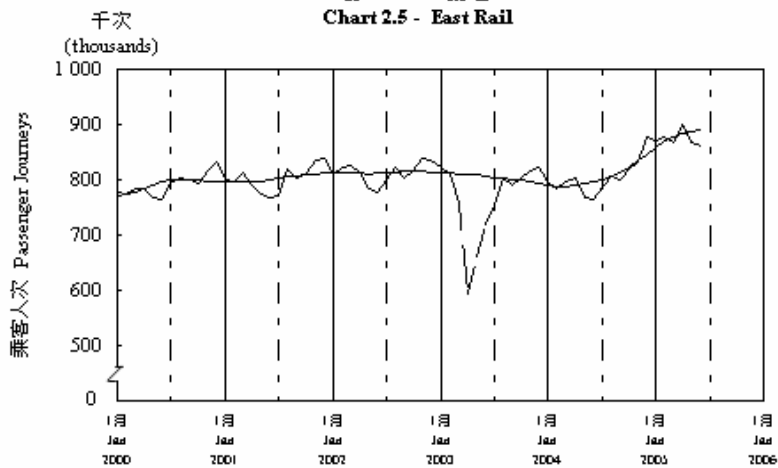

按月劃分的平均每日乘客人次數字趨勢 (2005年6月)
Trend of Average Daily Passenger Journeys by Month (June 2005)

2005/06

圖 2.3 - 專營巴士
Chart 2.3 - Franchised Buses

圖 2.4 - 地鐵
Chart 2.4 - MTR

圖 2.5 - 東鐵
Chart 2.5 - East Rail

圖 2.6 - 渡輪
Chart 2.6 - Ferries

— 日平均數 Average Daily
—— 趨勢 Trend

趨勢：以「X-11自迴歸-求和-移動平均」方法估算
Trend: Estimated by X-11 ARIMA Method