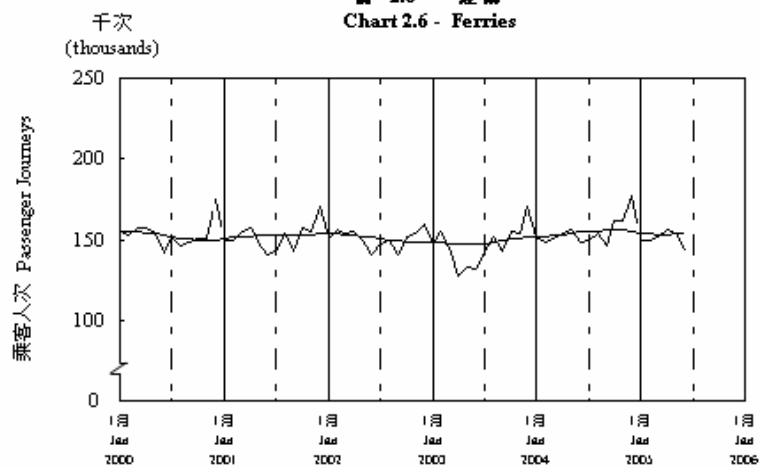

按月劃分的平均每日乘客人次數字趨勢 (2005年6月)  
Trend of Average Daily Passenger Journeys by Month (June 2005)

2005/06

圖 2.3 - 專營巴士  
Chart 2.3 - Franchised Buses

圖 2.4 - 地鐵  
Chart 2.4 - MTR

圖 2.5 - 東鐵  
Chart 2.5 - East Rail

圖 2.6 - 渡輪  
Chart 2.6 - Ferries

— 日平均數 Average Daily  
—— 趨勢 Trend

趨勢：以「X-11自迴歸-求和-移動平均」方法估算  
Trend: Estimated by X-11 ARIMA Method