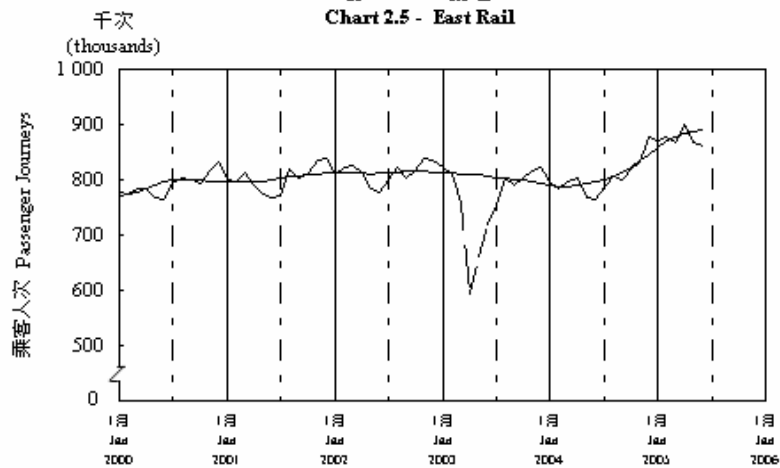

按月劃分的平均每日乘客人次數字趨勢 (2005年6月)  
Trend of Average Daily Passenger Journeys by Month (June 2005)

2005/06

圖 2.3 - 專營巴士  
Chart 2.3 - Franchised Buses

圖 2.4 - 地鐵  
Chart 2.4 - MTR

圖 2.5 - 東鐵  
Chart 2.5 - East Rail

圖 2.6 - 渡輪  
Chart 2.6 - Ferries

— 日平均數 Average Daily  
—— 趨勢 Trend

趨勢：以「X-11自迴歸-求和-移動平均」方法估算  
Trend: Estimated by X-11 ARIMA Method