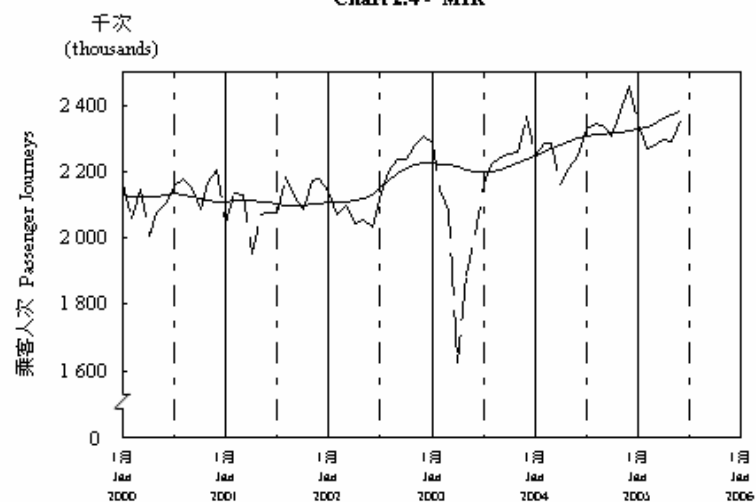

按月劃分的平均每日乘客人次數字趨勢 (2005年6月)  
Trend of Average Daily Passenger Journeys by Month (June 2005)

2005/06

圖 2.3 - 專營巴士  
Chart 2.3 - Franchised Buses

圖 2.4 - 地鐵  
Chart 2.4 - MTR

圖 2.5 - 東鐵  
Chart 2.5 - East Rail

圖 2.6 - 渡輪  
Chart 2.6 - Ferries

— 日平均數 Average Daily  
—— 趨勢 Trend

趨勢：以「X-11自迴歸-求和-移動平均」方法估算  
Trend: Estimated by X-11 ARIMA Method