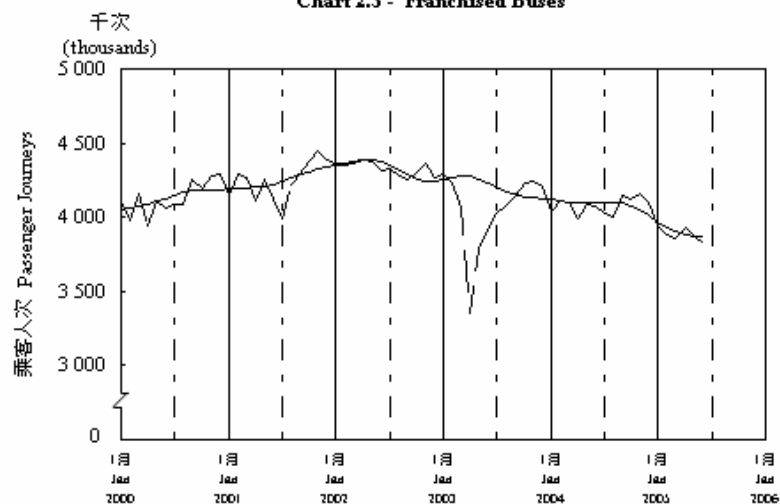

按月劃分的平均每日乘客人次數字趨勢 (2005年6月)  
Trend of Average Daily Passenger Journeys by Month (June 2005)

2005/06

圖 2.3 - 專營巴士  
Chart 2.3 - Franchised Buses

圖 2.4 - 地鐵  
Chart 2.4 - MTR

圖 2.5 - 東鐵  
Chart 2.5 - East Rail

圖 2.6 - 渡輪  
Chart 2.6 - Ferries

— 日平均數 Average Daily  
—— 趨勢 Trend

趨勢：以「X-11自迴歸-求和-移動平均」方法估算  
Trend: Estimated by X-11 ARIMA Method