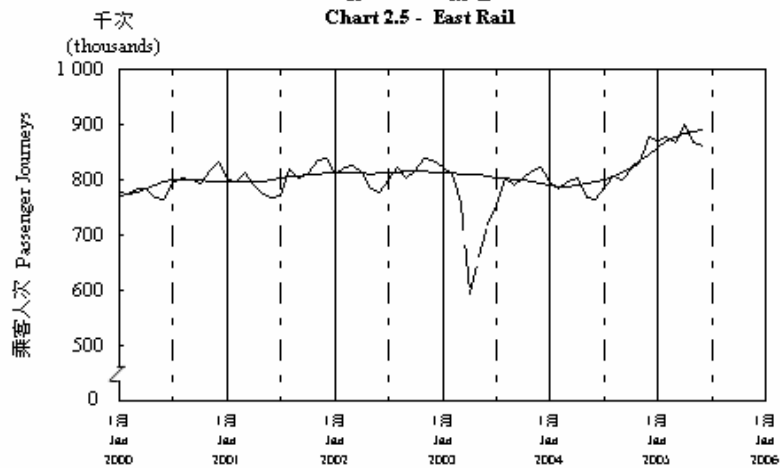

按月劃分的平均每日乘客人次數字趨勢 (2005年6月)
Trend of Average Daily Passenger Journeys by Month (June 2005)

2005/06

圖 2.3 - 專營巴士
Chart 2.3 - Franchised Buses

圖 2.4 - 地鐵
Chart 2.4 - MTR

圖 2.5 - 東鐵
Chart 2.5 - East Rail

圖 2.6 - 渡輪
Chart 2.6 - Ferries

— 日平均數 Average Daily
—— 趨勢 Trend

趨勢：以「X-11自迴歸-求和-移動平均」方法估算
Trend: Estimated by X-11 ARIMA Method