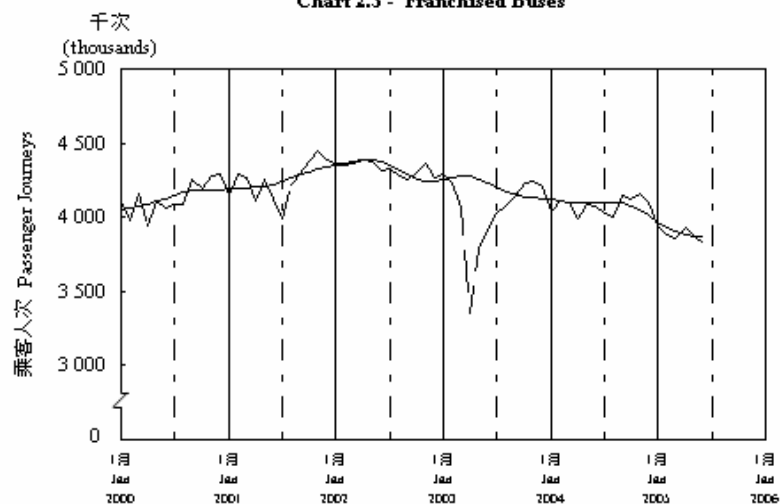

按月劃分的平均每日乘客人次數字趨勢 (2005年6月)
Trend of Average Daily Passenger Journeys by Month (June 2005)

2005/06

圖 2.3 - 專營巴士
Chart 2.3 - Franchised Buses

圖 2.4 - 地鐵
Chart 2.4 - MTR

圖 2.5 - 東鐵
Chart 2.5 - East Rail

圖 2.6 - 渡輪
Chart 2.6 - Ferries

— 日平均數 Average Daily
—— 趨勢 Trend

趨勢：以「X-11自迴歸-求和-移動平均」方法估算
Trend: Estimated by X-11 ARIMA Method