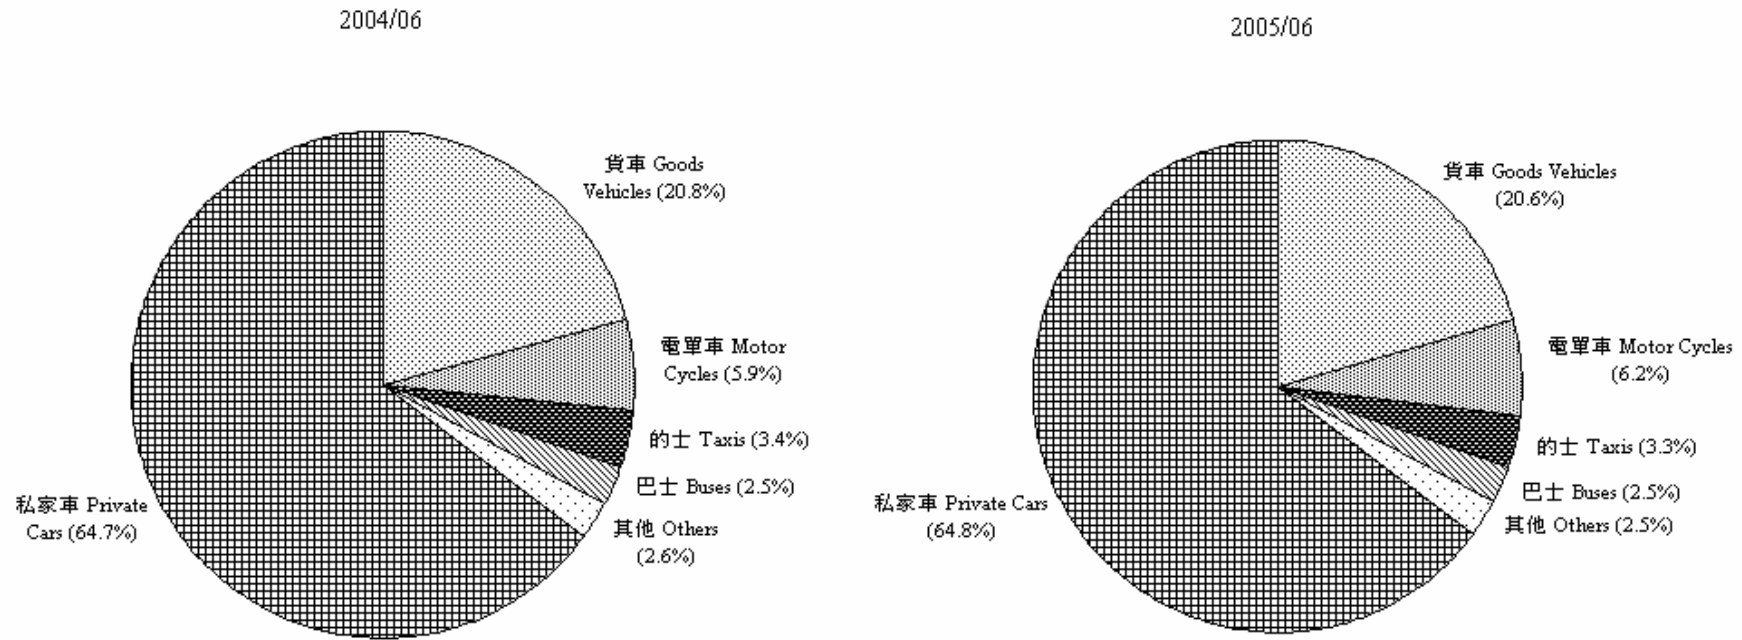

圖 4.1 - 已領牌的機動車輛類別 (2005年6月)
Chart 4.1 - Licensing of Motorised Vehicles by Type (June 2005)

註：其他 - 包括特別用途車輛、小巴及政府車輛。

Note: Others - includes special purpose vehicles, light buses and government vehicles.