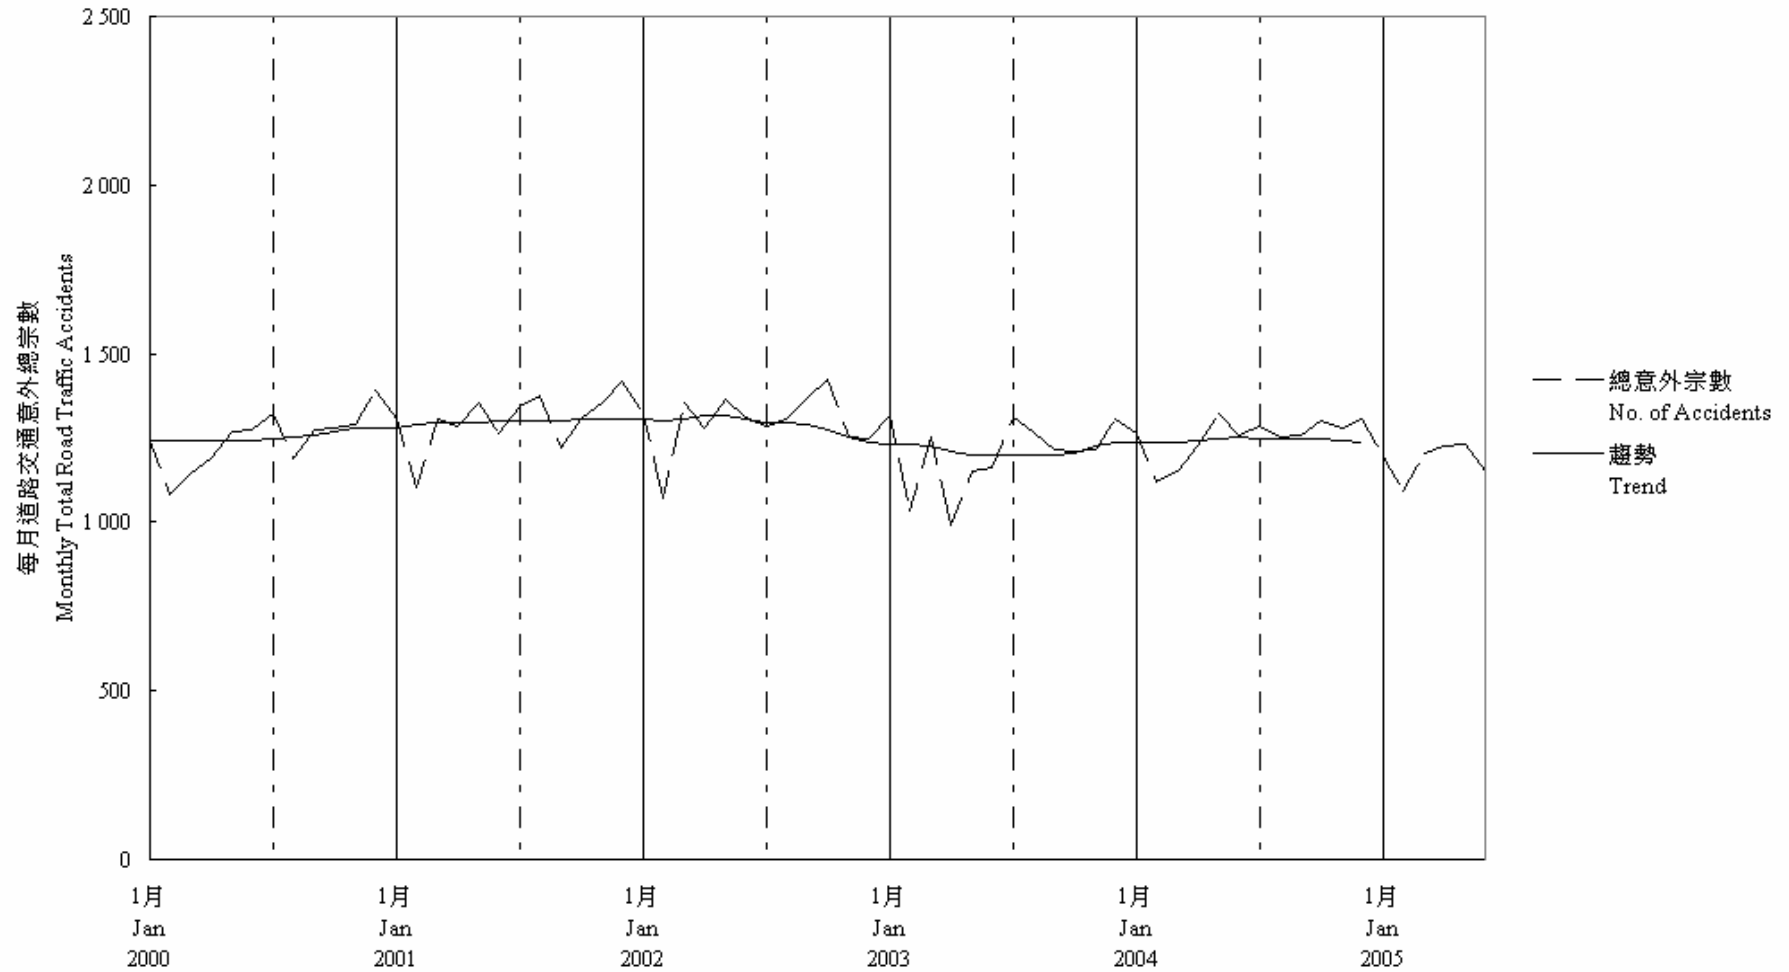

圖 7.1 - 每月道路交通意外趨勢  
Chart 7.1 - Trend of Monthly Total Road Traffic Accidents

2005/06

趨勢：以十二個月集中移動平均值  
Trend : 12-Month Centred Moving Average