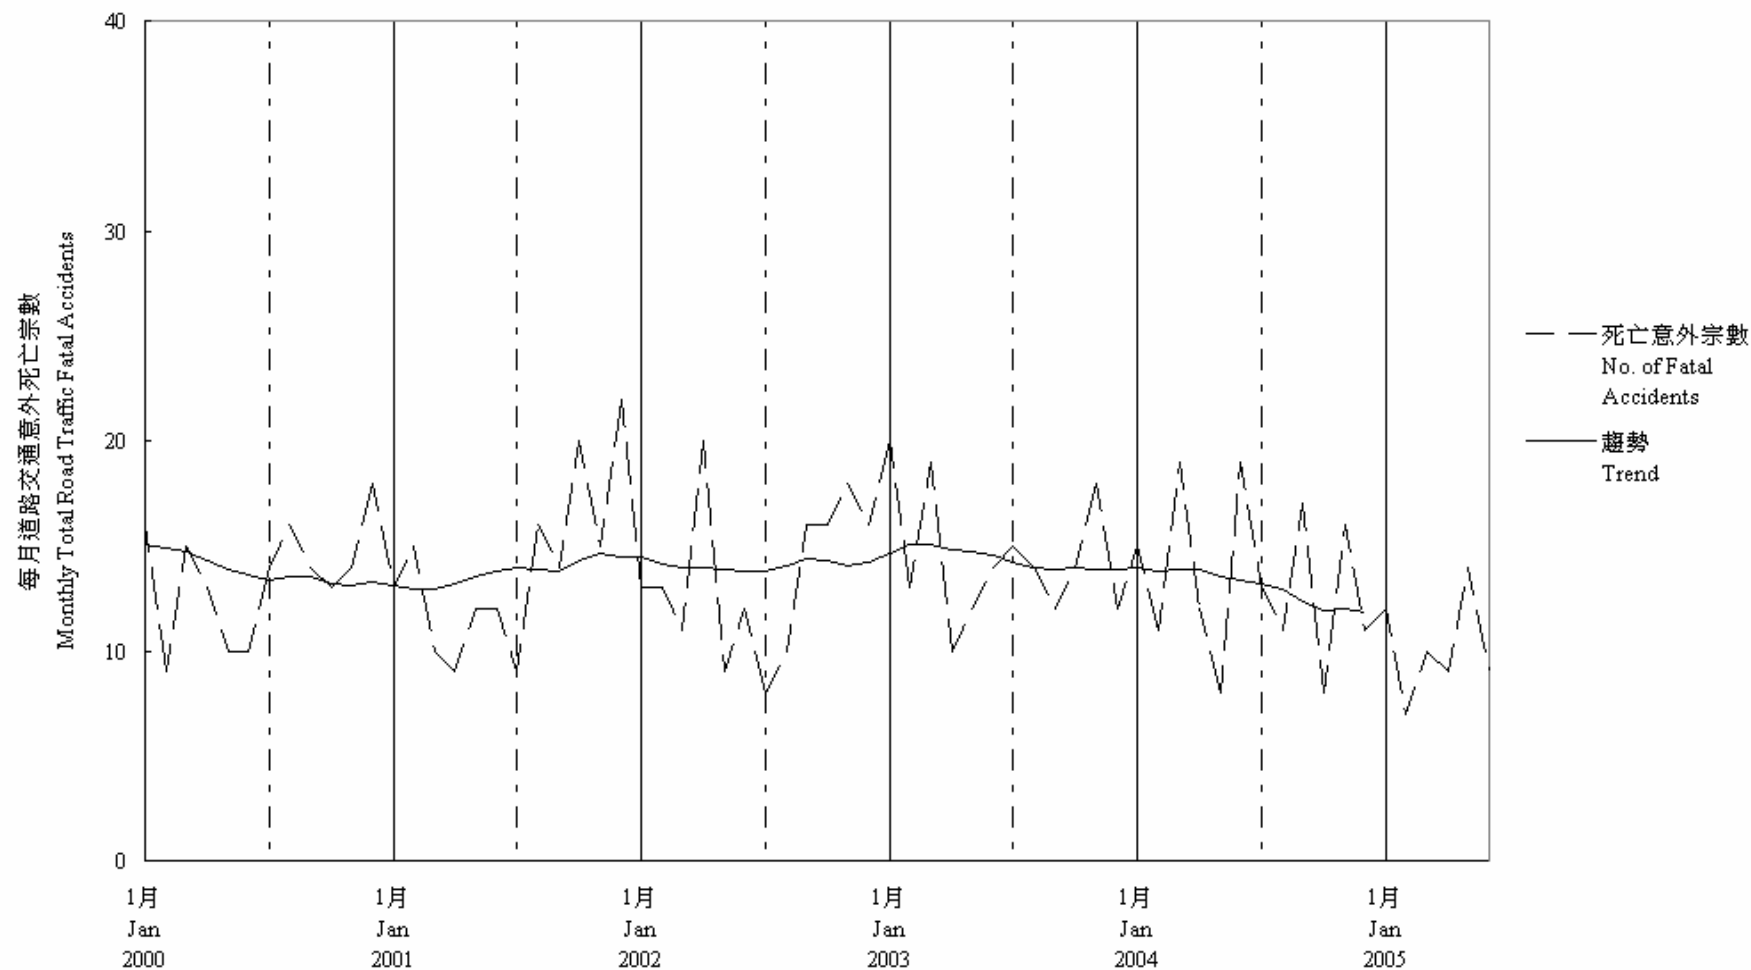

圖 7.2 - 每月道路交通意外死亡趨勢
Chart 7.2 - Trend of Monthly Total Road Traffic Fatal Accidents

2005/06

趨勢：以十二個月集中移動平均值
Trend : 12-Month Centred Moving Average