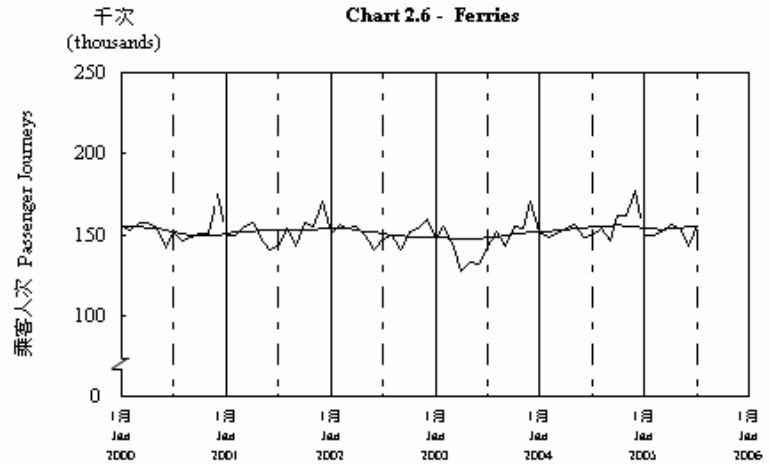

按月劃分的平均每日乘客人次數字趨勢 (2005年7月)
Trend of Average Daily Passenger Journeys by Month (July 2005)

2005/07

圖 2.3 - 專營巴士
Chart 2.3 - Franchised Buses

圖 2.4 - 地鐵
Chart 2.4 - MTR

圖 2.5 - 東鐵
Chart 2.5 - East Rail

圖 2.6 - 渡輪
Chart 2.6 - Ferries

— 日平均數 Average Daily
—— 趨勢 Trend

趨勢：以「X-11自迴歸-求和-移動平均」方法估算
Trend: Estimated by X-11 ARIMA Method