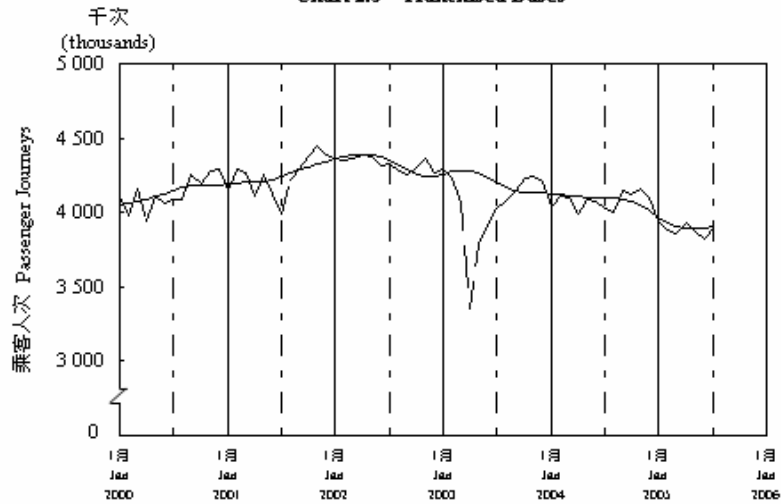

按月劃分的平均每日乘客人次數字趨勢 (2005年7月)
Trend of Average Daily Passenger Journeys by Month (July 2005)

2005/07

圖 2.3 - 專營巴士
Chart 2.3 - Franchised Buses

圖 2.4 - 地鐵
Chart 2.4 - MTR

圖 2.5 - 東鐵
Chart 2.5 - East Rail

圖 2.6 - 渡輪
Chart 2.6 - Ferries

— 日平均數 Average Daily
—— 趨勢 Trend

趨勢：以「X-11自迴歸-求和-移動平均」方法估算
Trend: Estimated by X-11 ARIMA Method