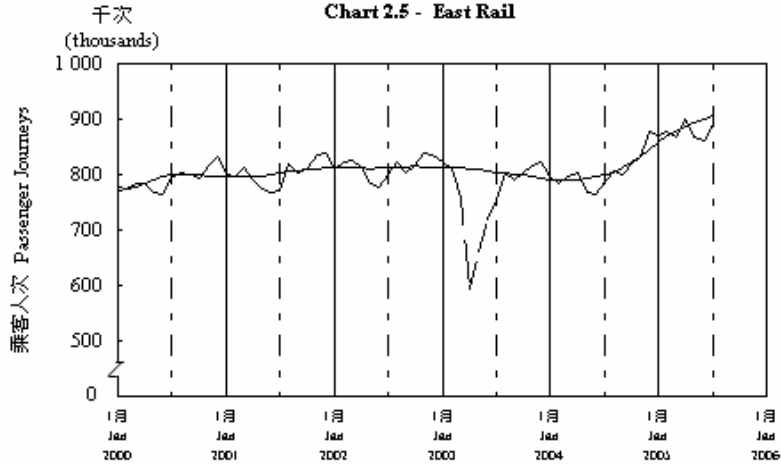

按月劃分的平均每日乘客人次數字趨勢 (2005年7月)
Trend of Average Daily Passenger Journeys by Month (July 2005)

2005/07

圖 2.3 - 專營巴士
Chart 2.3 - Franchised Buses

圖 2.4 - 地鐵
Chart 2.4 - MTR

圖 2.5 - 東鐵
Chart 2.5 - East Rail

圖 2.6 - 渡輪
Chart 2.6 - Ferries

— 日平均數 Average Daily
—— 趨勢 Trend

趨勢：以「X-11自迴歸-求和-移動平均」方法估算
Trend: Estimated by X-11 ARIMA Method