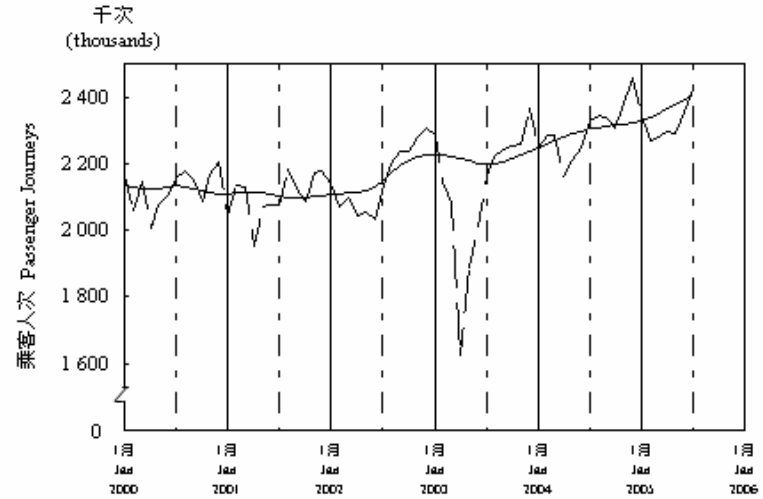

按月劃分的平均每日乘客人次數字趨勢 (2005年7月)
Trend of Average Daily Passenger Journeys by Month (July 2005)

2005/07

圖 2.3 - 專營巴士
Chart 2.3 - Franchised Buses

圖 2.4 - 地鐵
Chart 2.4 - MTR

圖 2.5 - 東鐵
Chart 2.5 - East Rail

圖 2.6 - 渡輪
Chart 2.6 - Ferries

— 日平均數 Average Daily
—— 趨勢 Trend

趨勢：以「X-11自迴歸-求和-移動平均」方法估算
Trend: Estimated by X-11 ARIMA Method