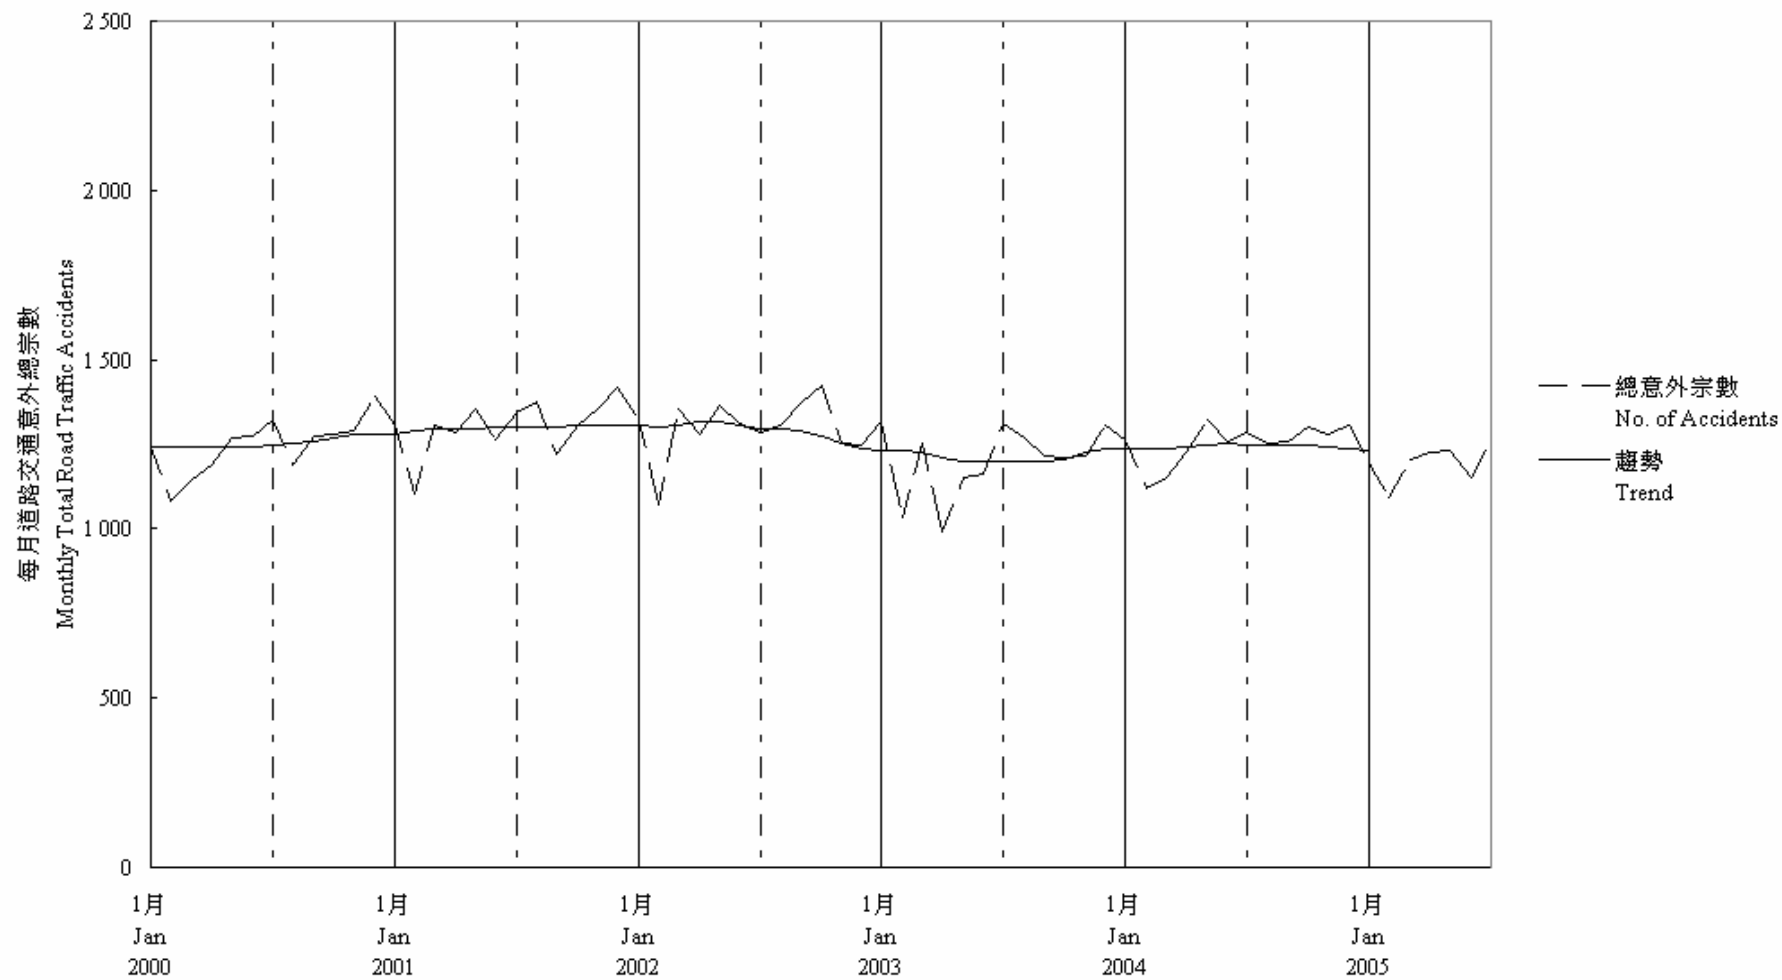

圖 7.1 - 每月道路交通意外趨勢
 Chart 7.1 - Trend of Monthly Total Road Traffic Accidents

2005/07

趨勢：以十二個月集中移動平均值
 Trend: 12-Month Centred Moving Average