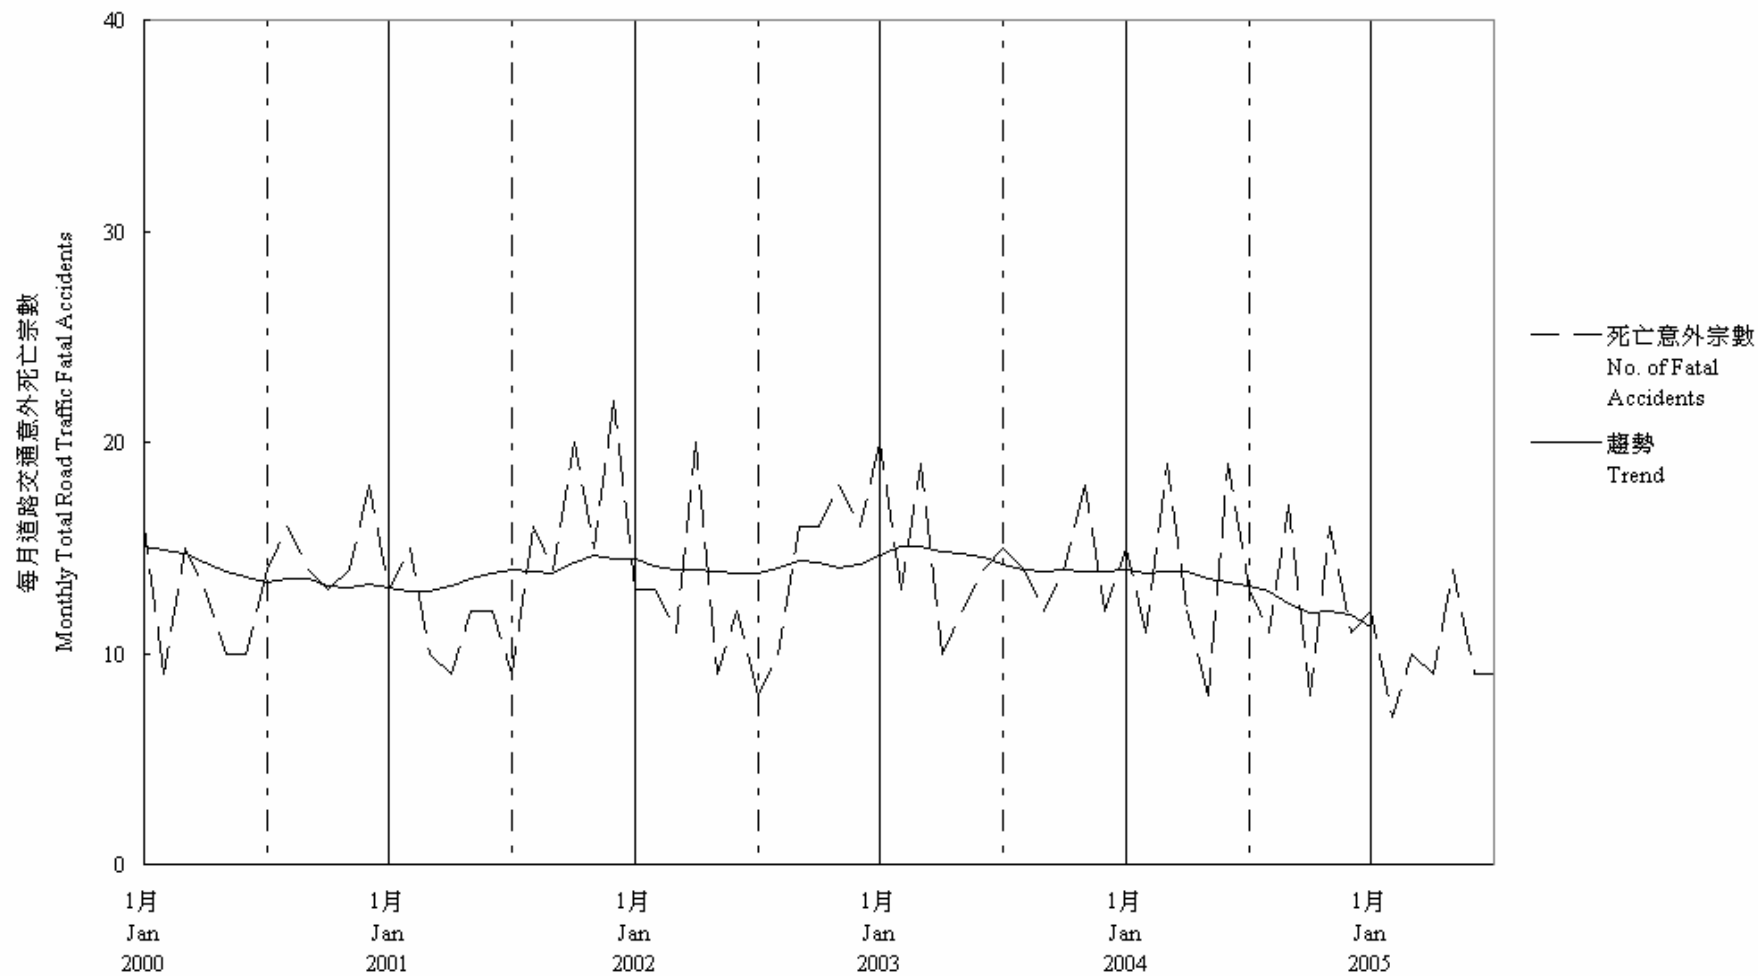

圖 7.2 - 每月道路交通意外死亡趨勢
Chart 7.2 - Trend of Monthly Total Road Traffic Fatal Accidents

2005/07

趨勢：以十二個月集中移動平均值
Trend : 12-Month Centred Moving Average