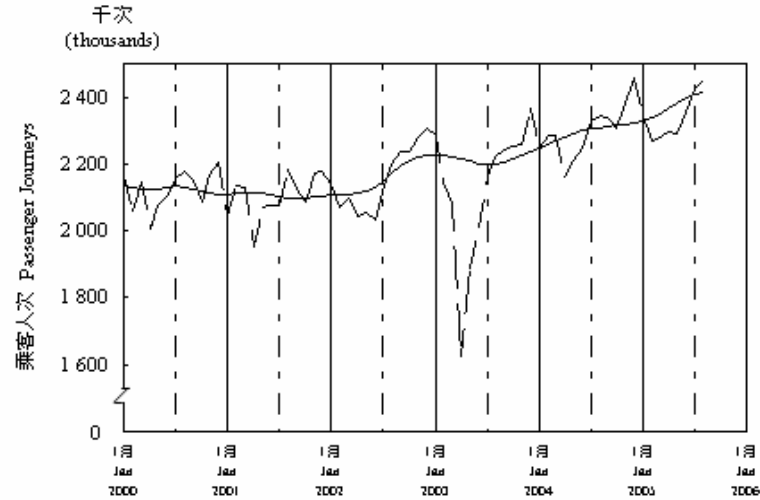

按月劃分的平均每日乘客人次數字趨勢 (2005年8月)
Trend of Average Daily Passenger Journeys by Month (August 2005)

2005/08

圖 2.3 - 專營巴士
Chart 2.3 - Franchised Buses

圖 2.4 - 地鐵
Chart 2.4 - MTR

圖 2.5 - 東鐵
Chart 2.5 - East Rail

圖 2.6 - 渡輪
Chart 2.6 - Ferries

— 日平均數 Average Daily
—— 趨勢 Trend

趨勢：以「X-11自迴歸-求和-移動平均」方法估算
Trend: Estimated by X-11 ARIMA Method