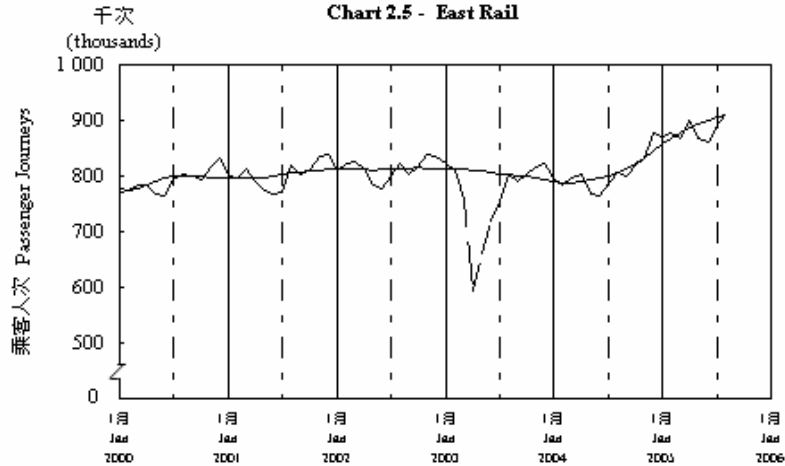

按月劃分的平均每日乘客人次數字趨勢 (2005年8月)
Trend of Average Daily Passenger Journeys by Month (August 2005)

2005/08

圖 2.3 - 專營巴士
Chart 2.3 - Franchised Buses

圖 2.4 - 地鐵
Chart 2.4 - MTR

圖 2.5 - 東鐵
Chart 2.5 - East Rail

圖 2.6 - 渡輪
Chart 2.6 - Ferries

— 日平均數 Average Daily
—— 趨勢 Trend

趨勢：以「X-11自迴歸-求和-移動平均」方法估算
Trend: Estimated by X-11 ARIMA Method