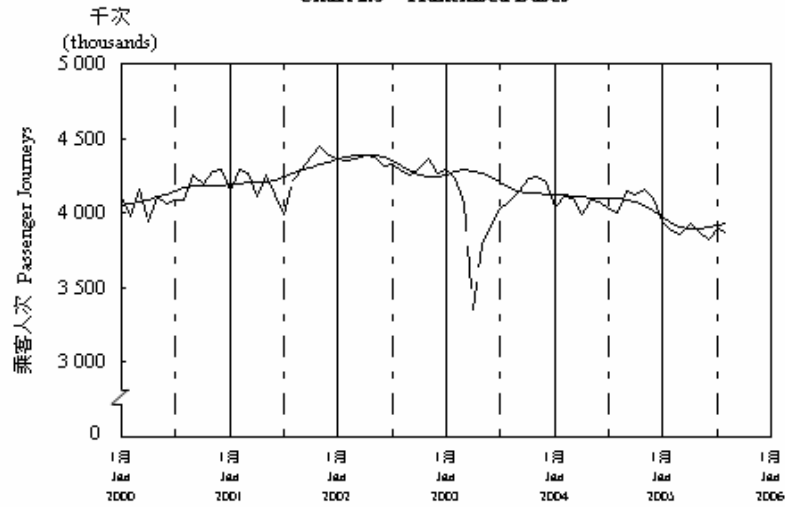

按月劃分的平均每日乘客人次數字趨勢 (2005年8月)
Trend of Average Daily Passenger Journeys by Month (August 2005)

2005/08

圖 2.3 - 專營巴士
Chart 2.3 - Franchised Buses

圖 2.4 - 地鐵
Chart 2.4 - MTR

圖 2.5 - 東鐵
Chart 2.5 - East Rail

圖 2.6 - 渡輪
Chart 2.6 - Ferries

— 日平均數 Average Daily
—— 趨勢 Trend

趨勢：以「X-11自迴歸-求和-移動平均」方法估算
Trend: Estimated by X-11 ARIMA Method