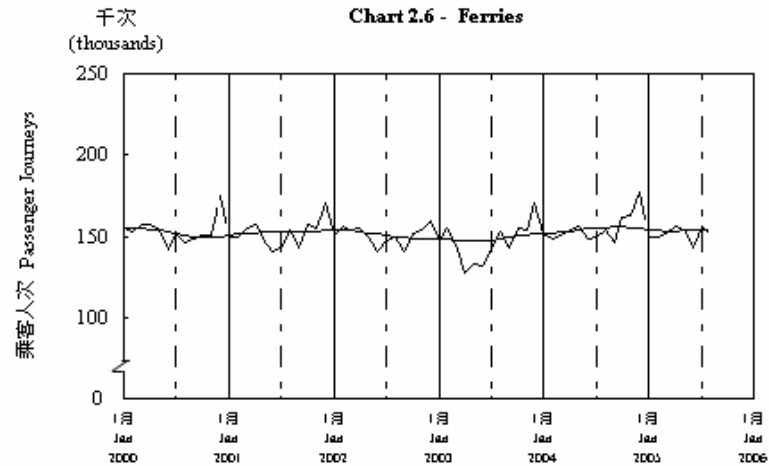

按月劃分的平均每日乘客人次數字趨勢 (2005年8月)
Trend of Average Daily Passenger Journeys by Month (August 2005)

2005/08

圖 2.3 - 專營巴士
Chart 2.3 - Franchised Buses

圖 2.4 - 地鐵
Chart 2.4 - MTR

圖 2.5 - 東鐵
Chart 2.5 - East Rail

圖 2.6 - 渡輪
Chart 2.6 - Ferries

— 日平均數 Average Daily
—— 趨勢 Trend

趨勢：以「X-11自迴歸-求和-移動平均」方法估算
Trend: Estimated by X-11 ARIMA Method