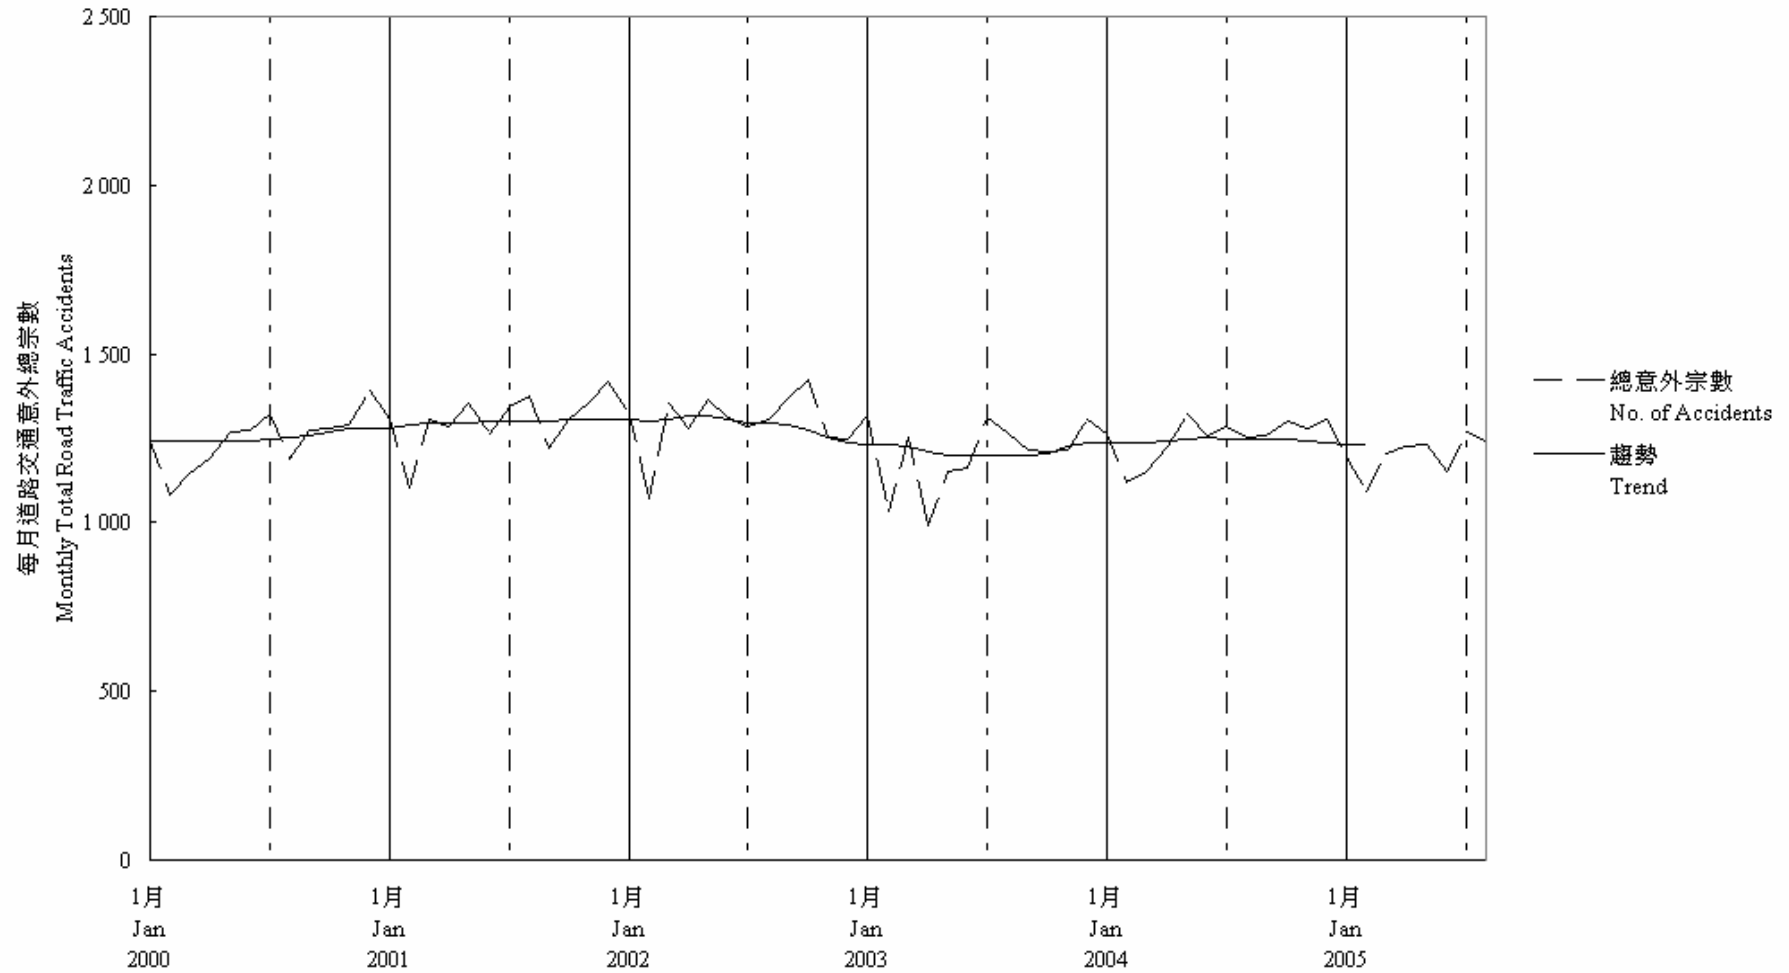

圖 7.1 - 每月道路交通意外趨勢
Chart 7.1 - Trend of Monthly Total Road Traffic Accidents

2005/08

趨勢：以十二個月集中移動平均值
Trend : 12-Month Centred Moving Average