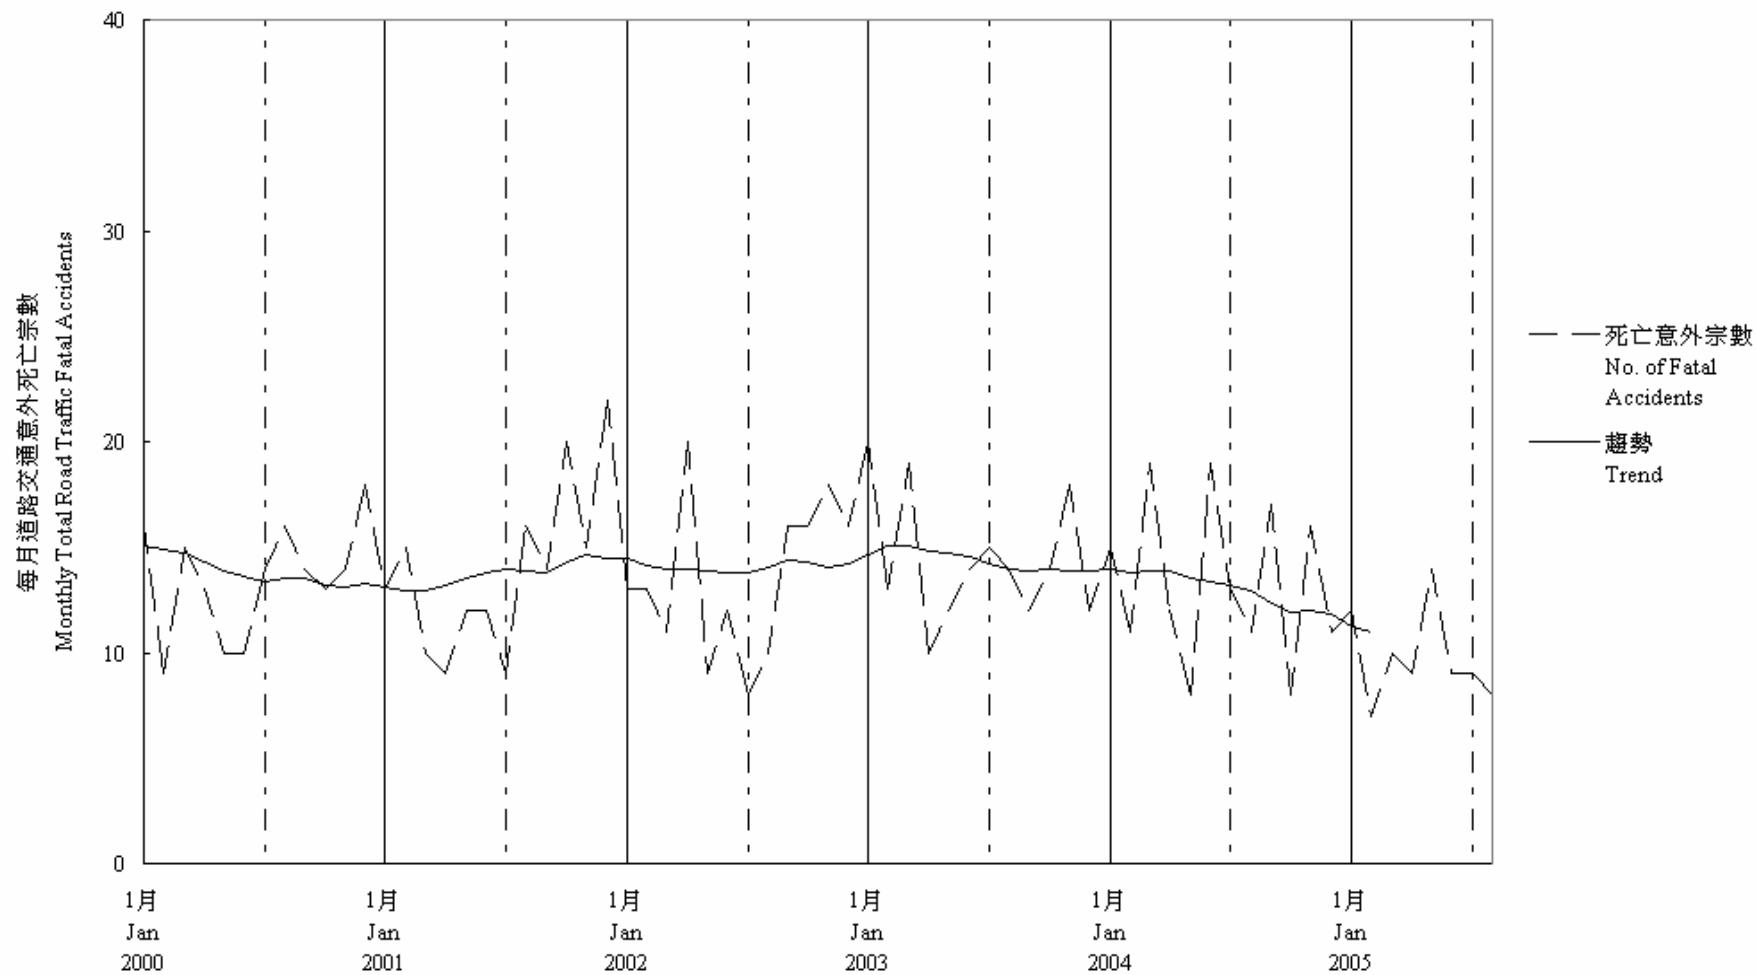

圖 7.2 - 每月道路交通意外死亡趨勢  
 Chart 7.2 - Trend of Monthly Total Road Traffic Fatal Accidents

2005/08

趨勢：以十二個月集中移動平均值  
 Trend : 12-Month Centred Moving Average