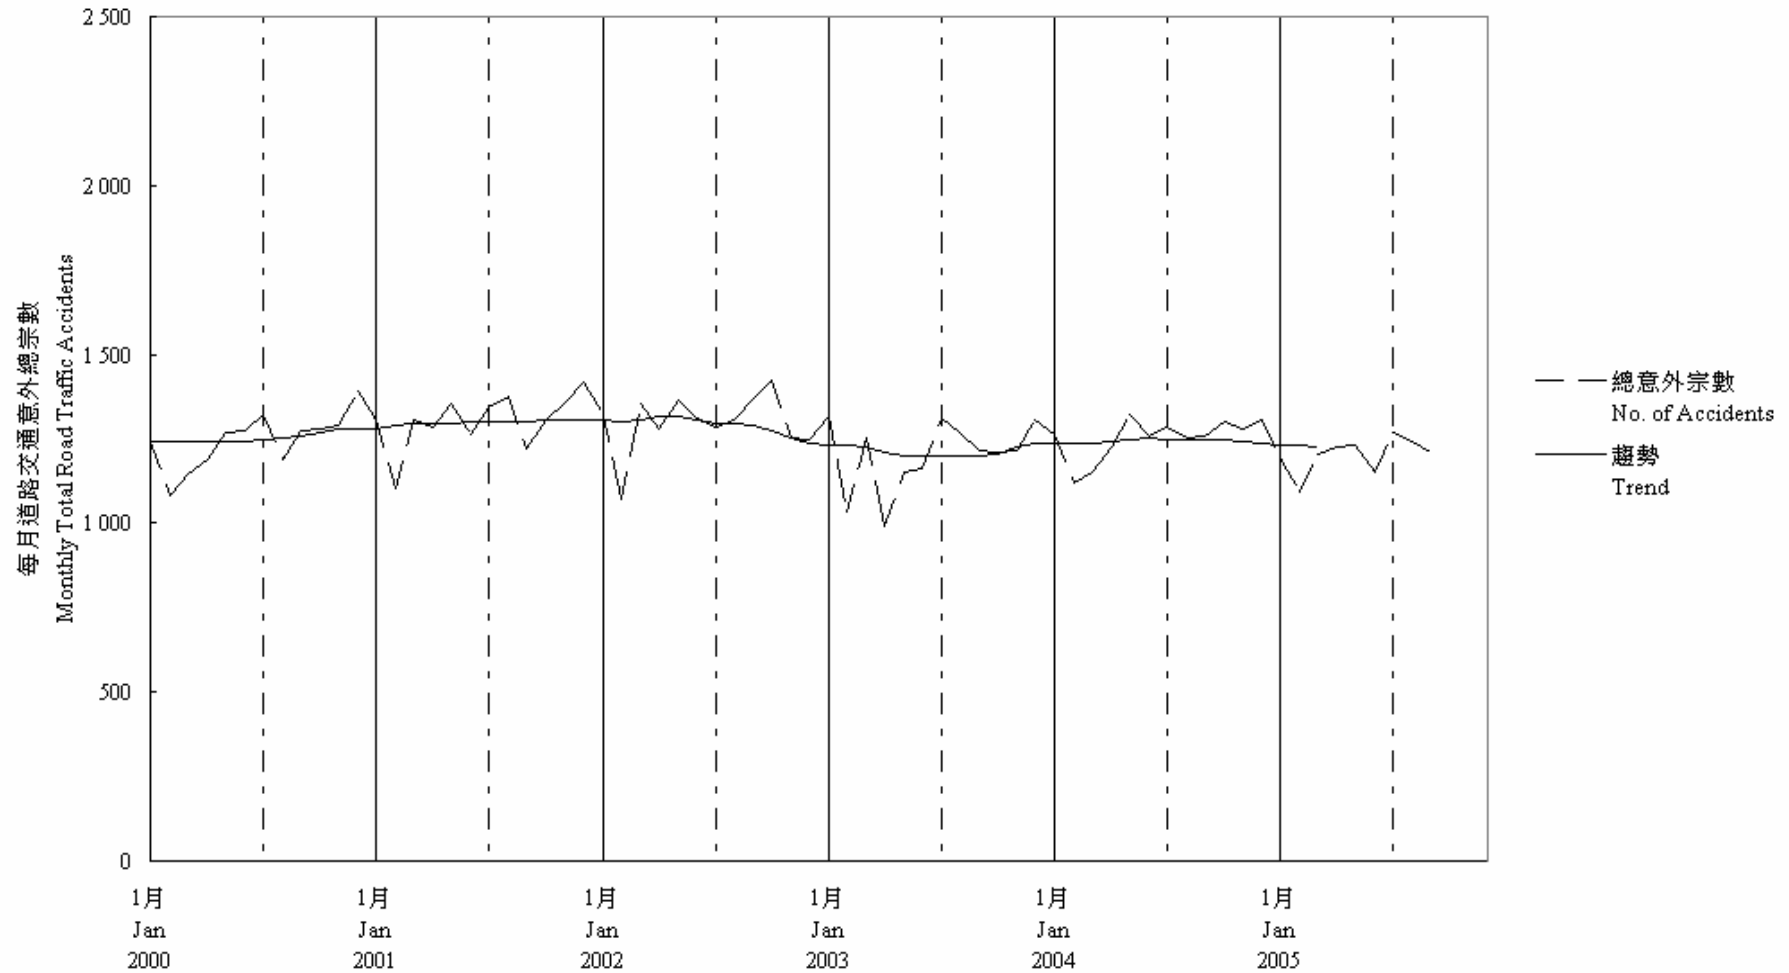

圖 7.1 - 每月道路交通意外趨勢
Chart 7.1 - Trend of Monthly Total Road Traffic Accidents

2005/09

趨勢：以十二個月集中移動平均值
Trend : 12-Month Centred Moving Average