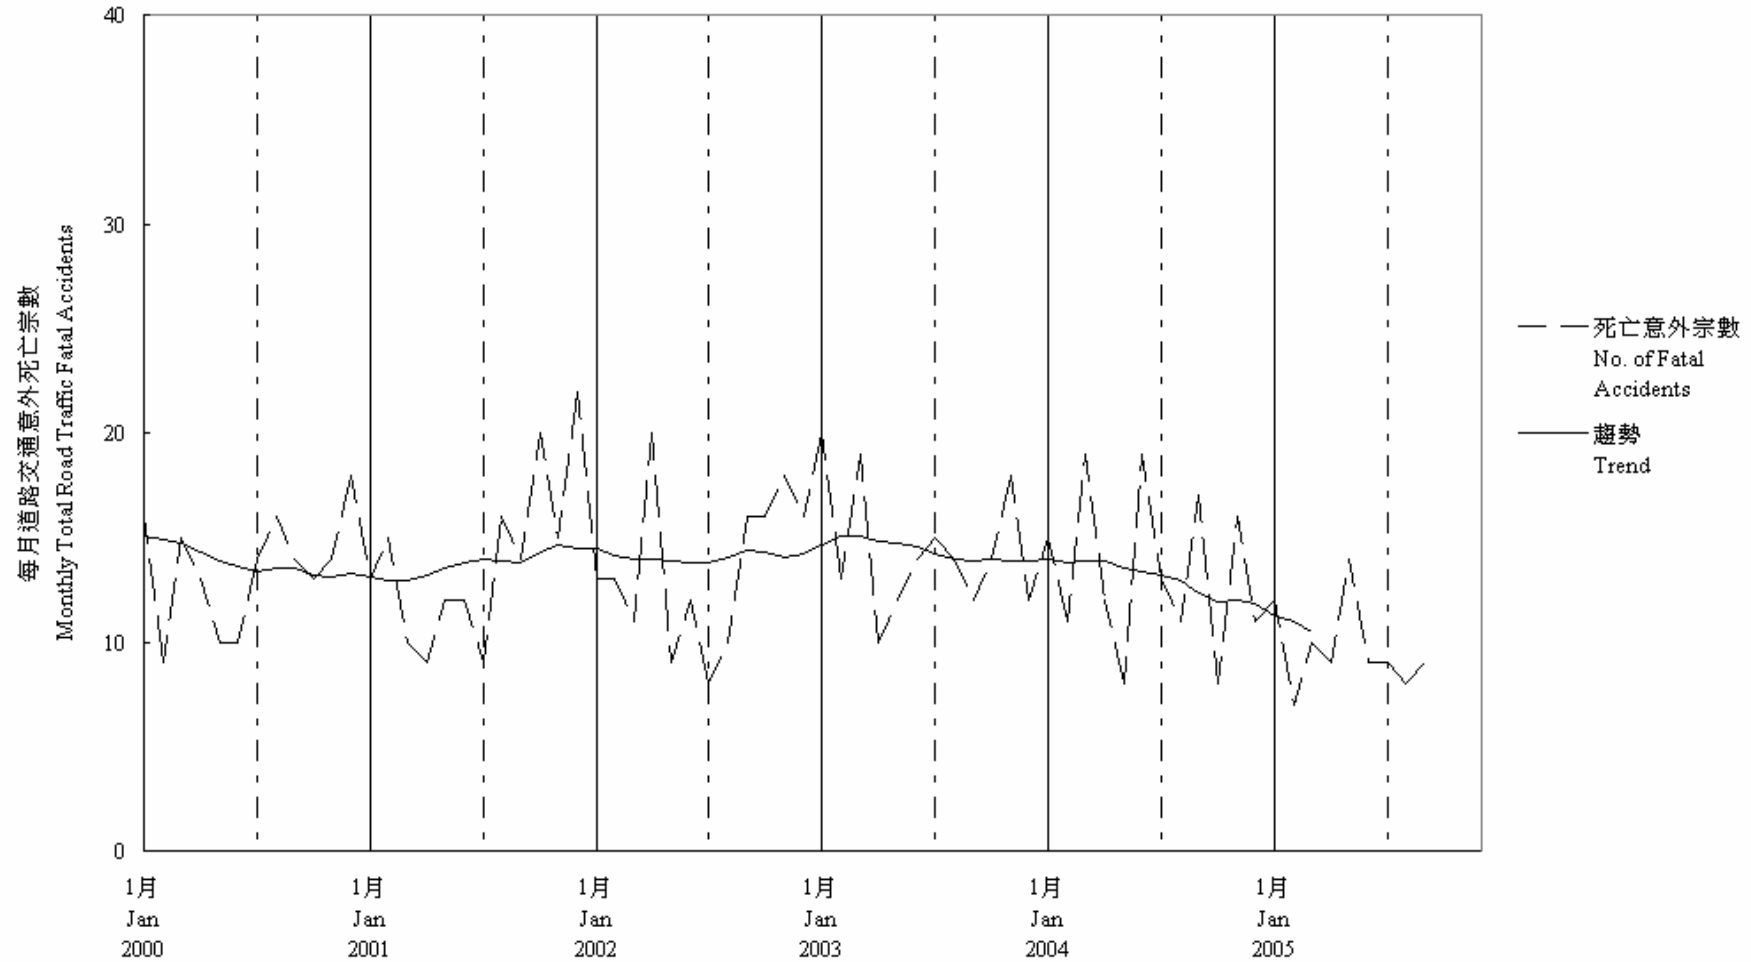

圖 7.2 - 每月道路交通意外死亡趨勢  
 Chart 7.2 - Trend of Monthly Total Road Traffic Fatal Accidents

2005/09

趨勢：以十二個月集中移動平均值  
 Trend : 12-Month Centred Moving Average