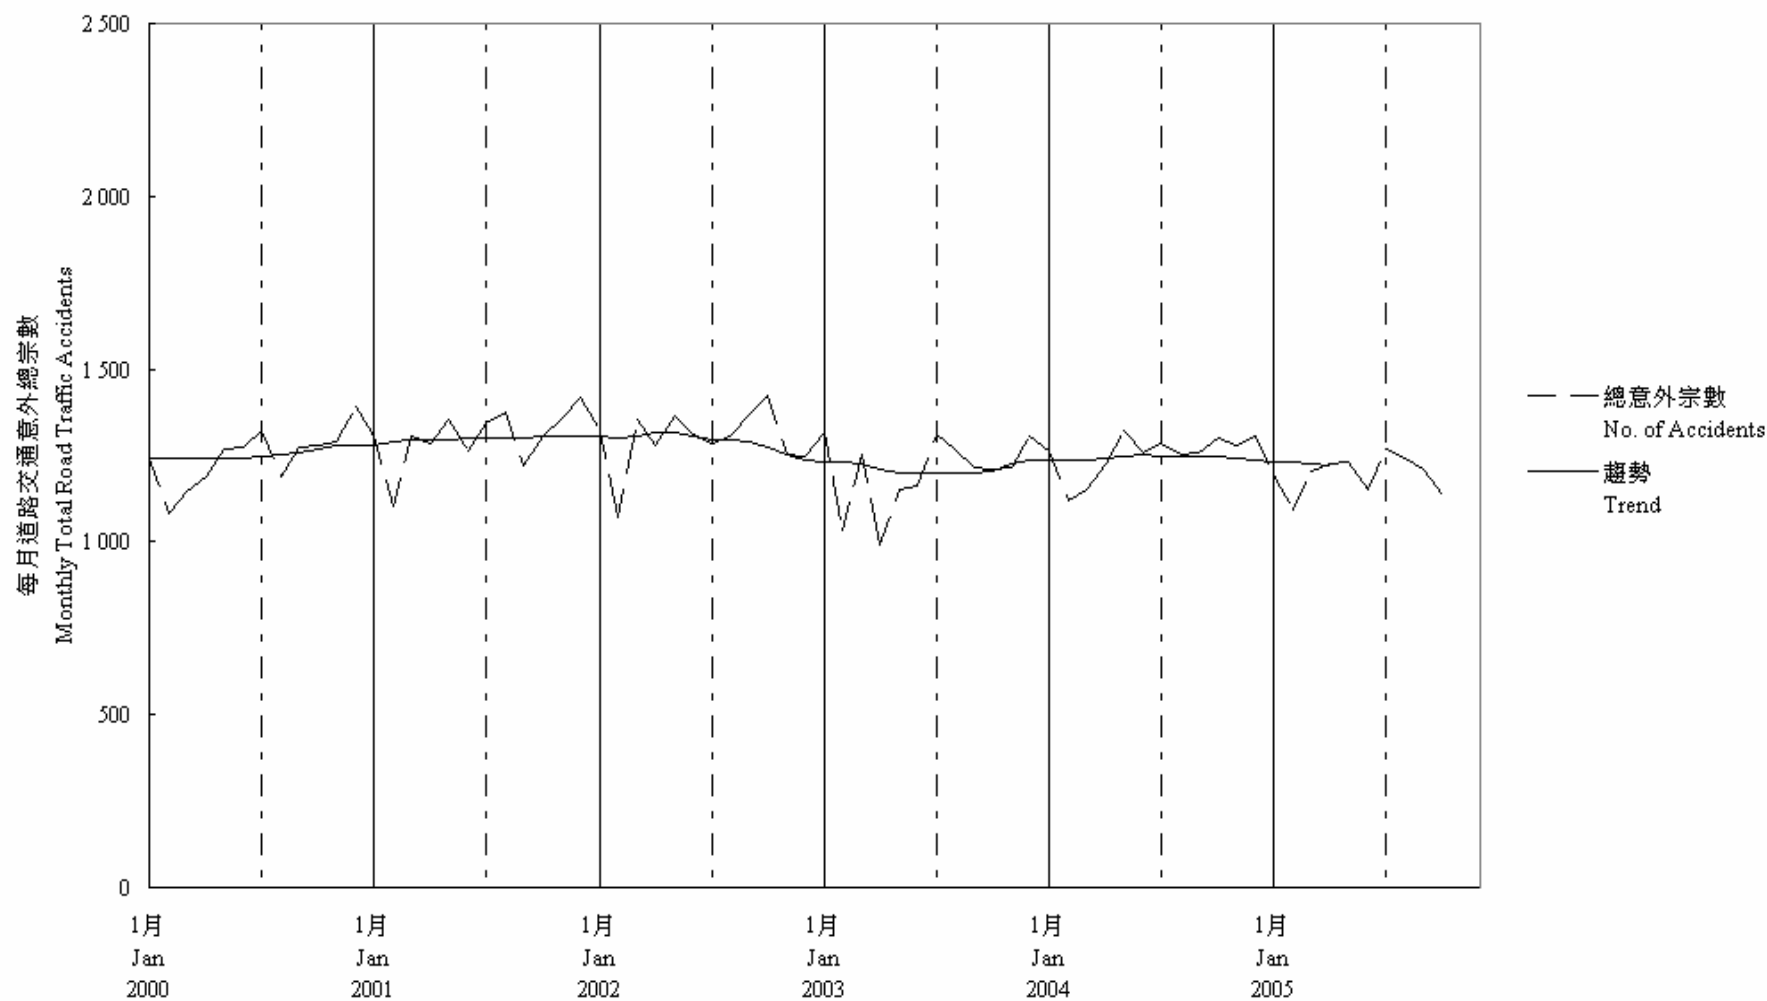

圖 7.1 - 每月道路交通意外趨勢
 Chart 7.1 - Trend of Monthly Total Road Traffic Accidents

2005/10

趨勢：以十二個月集中移動平均值
 Trend : 12-Month Centred Moving Average