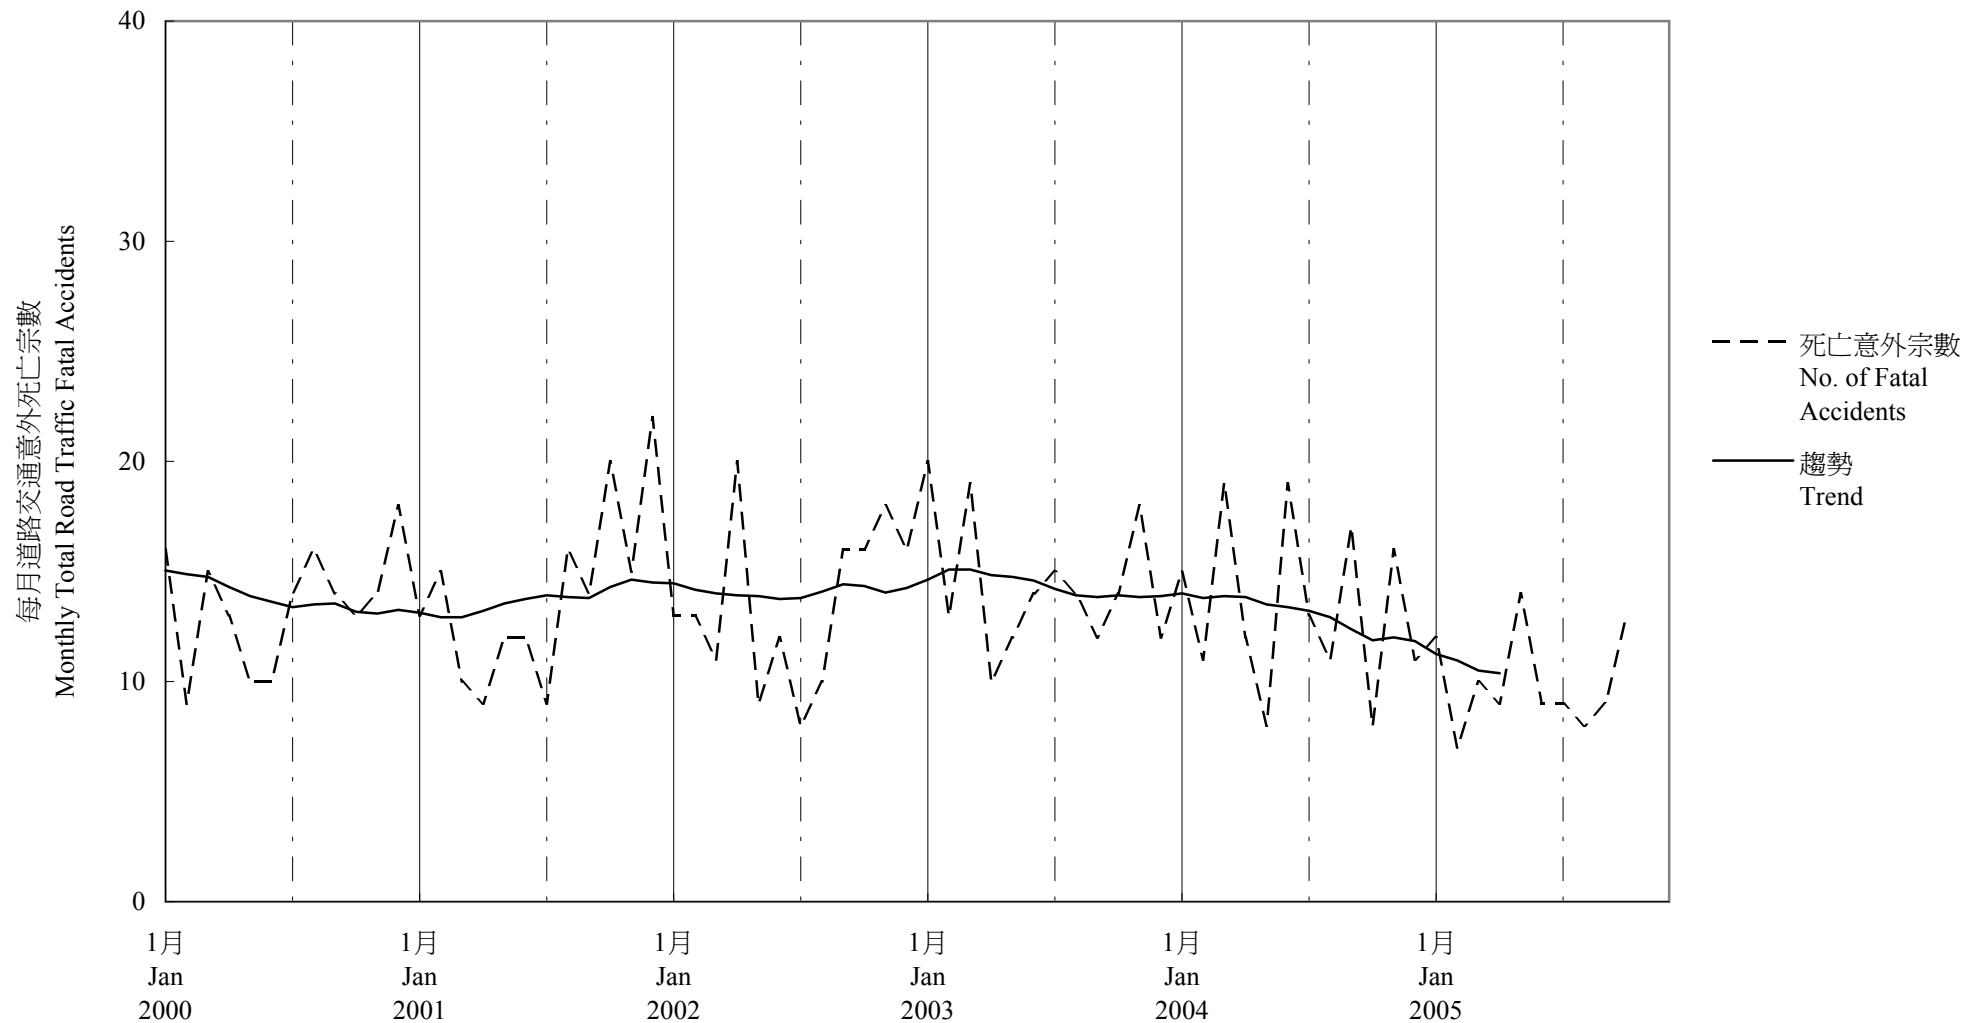

圖 7.2 - 每月道路交通意外死亡趨勢  
Chart 7.2 - Trend of Monthly Total Road Traffic Fatal Accidents

2005/10

趨勢：以十二個月集中移動平均值  
Trend : 12-Month Centred Moving Average