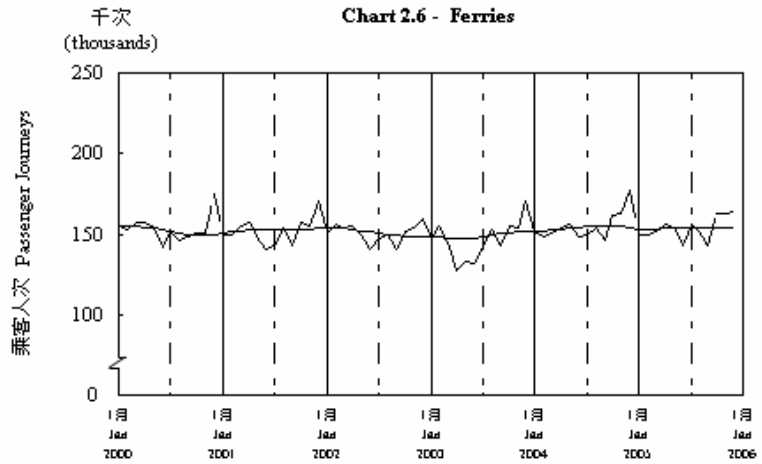

按月劃分的平均每日乘客人次數字趨勢 (2005年12月)
Trend of Average Daily Passenger Journeys by Month (December 2005)

2005/12

圖 2.3 - 專營巴士
Chart 2.3 - Franchised Buses

圖 2.4 - 地鐵
Chart 2.4 - MTR

圖 2.5 - 東鐵
Chart 2.5 - East Rail

圖 2.6 - 渡輪
Chart 2.6 - Ferries

— 日平均數 Average Daily
—— 趨勢 Trend

趨勢：以「X-11自迴歸-求和-移動平均」方法估算
Trend: Estimated by X-11 ARIMA Method