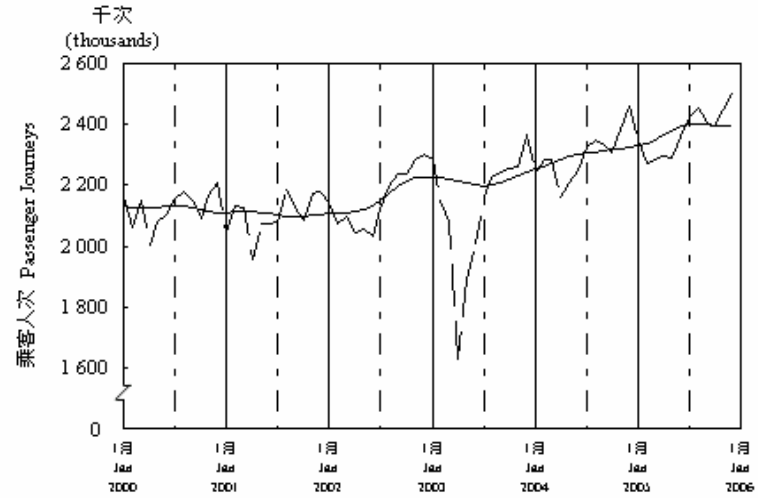

按月劃分的平均每日乘客人次數字趨勢 (2005年12月)
Trend of Average Daily Passenger Journeys by Month (December 2005)

2005/12

圖 2.3 - 專營巴士
Chart 2.3 - Franchised Buses

圖 2.4 - 地鐵
Chart 2.4 - MTR

圖 2.5 - 東鐵
Chart 2.5 - East Rail

圖 2.6 - 渡輪
Chart 2.6 - Ferries

— 日平均數 Average Daily
—— 趨勢 Trend

趨勢：以「X-11自迴歸-求和-移動平均」方法估算
Trend: Estimated by X-11 ARIMA Method