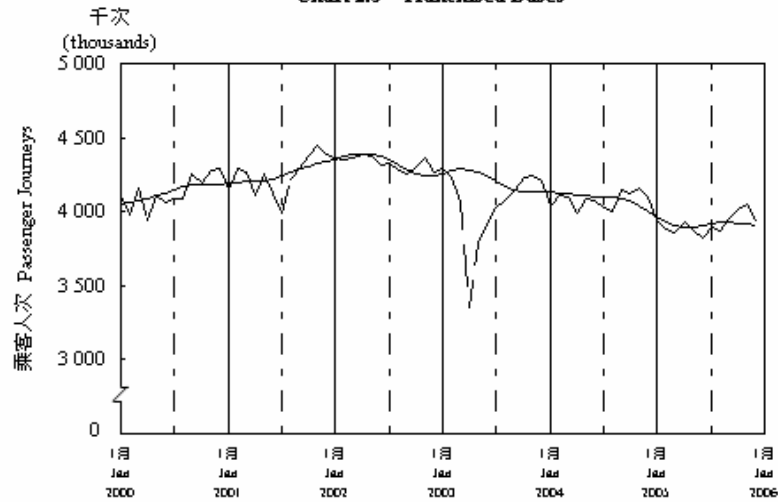

按月劃分的平均每日乘客人次數字趨勢 (2005年12月)
Trend of Average Daily Passenger Journeys by Month (December 2005)

2005/12

圖 2.3 - 專營巴士
Chart 2.3 - Franchised Buses

圖 2.4 - 地鐵
Chart 2.4 - MTR

圖 2.5 - 東鐵
Chart 2.5 - East Rail

圖 2.6 - 渡輪
Chart 2.6 - Ferries

— 日平均數 Average Daily
—— 趨勢 Trend

趨勢：以「X-11自迴歸-求和-移動平均」方法估算
Trend: Estimated by X-11 ARIMA Method