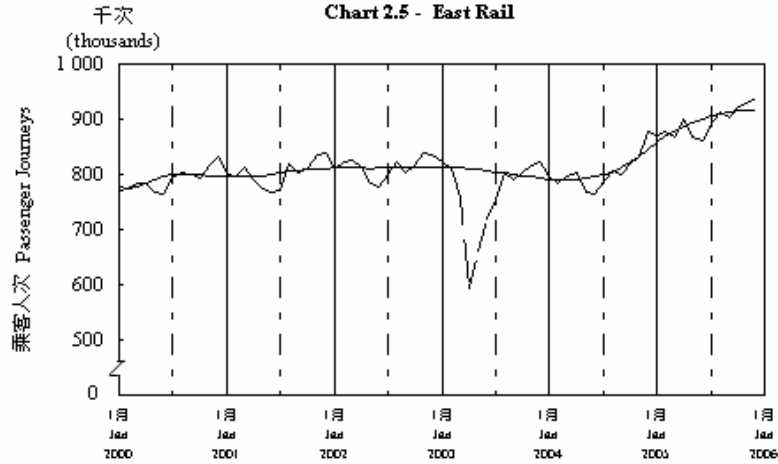

按月劃分的平均每日乘客人次數字趨勢 (2005年12月)
Trend of Average Daily Passenger Journeys by Month (December 2005)

2005/12

圖 2.3 - 專營巴士
Chart 2.3 - Franchised Buses

圖 2.4 - 地鐵
Chart 2.4 - MTR

圖 2.5 - 東鐵
Chart 2.5 - East Rail

圖 2.6 - 渡輪
Chart 2.6 - Ferries

— 日平均數 Average Daily
—— 趨勢 Trend

趨勢：以「X-11自迴歸-求和-移動平均」方法估算
Trend: Estimated by X-11 ARIMA Method