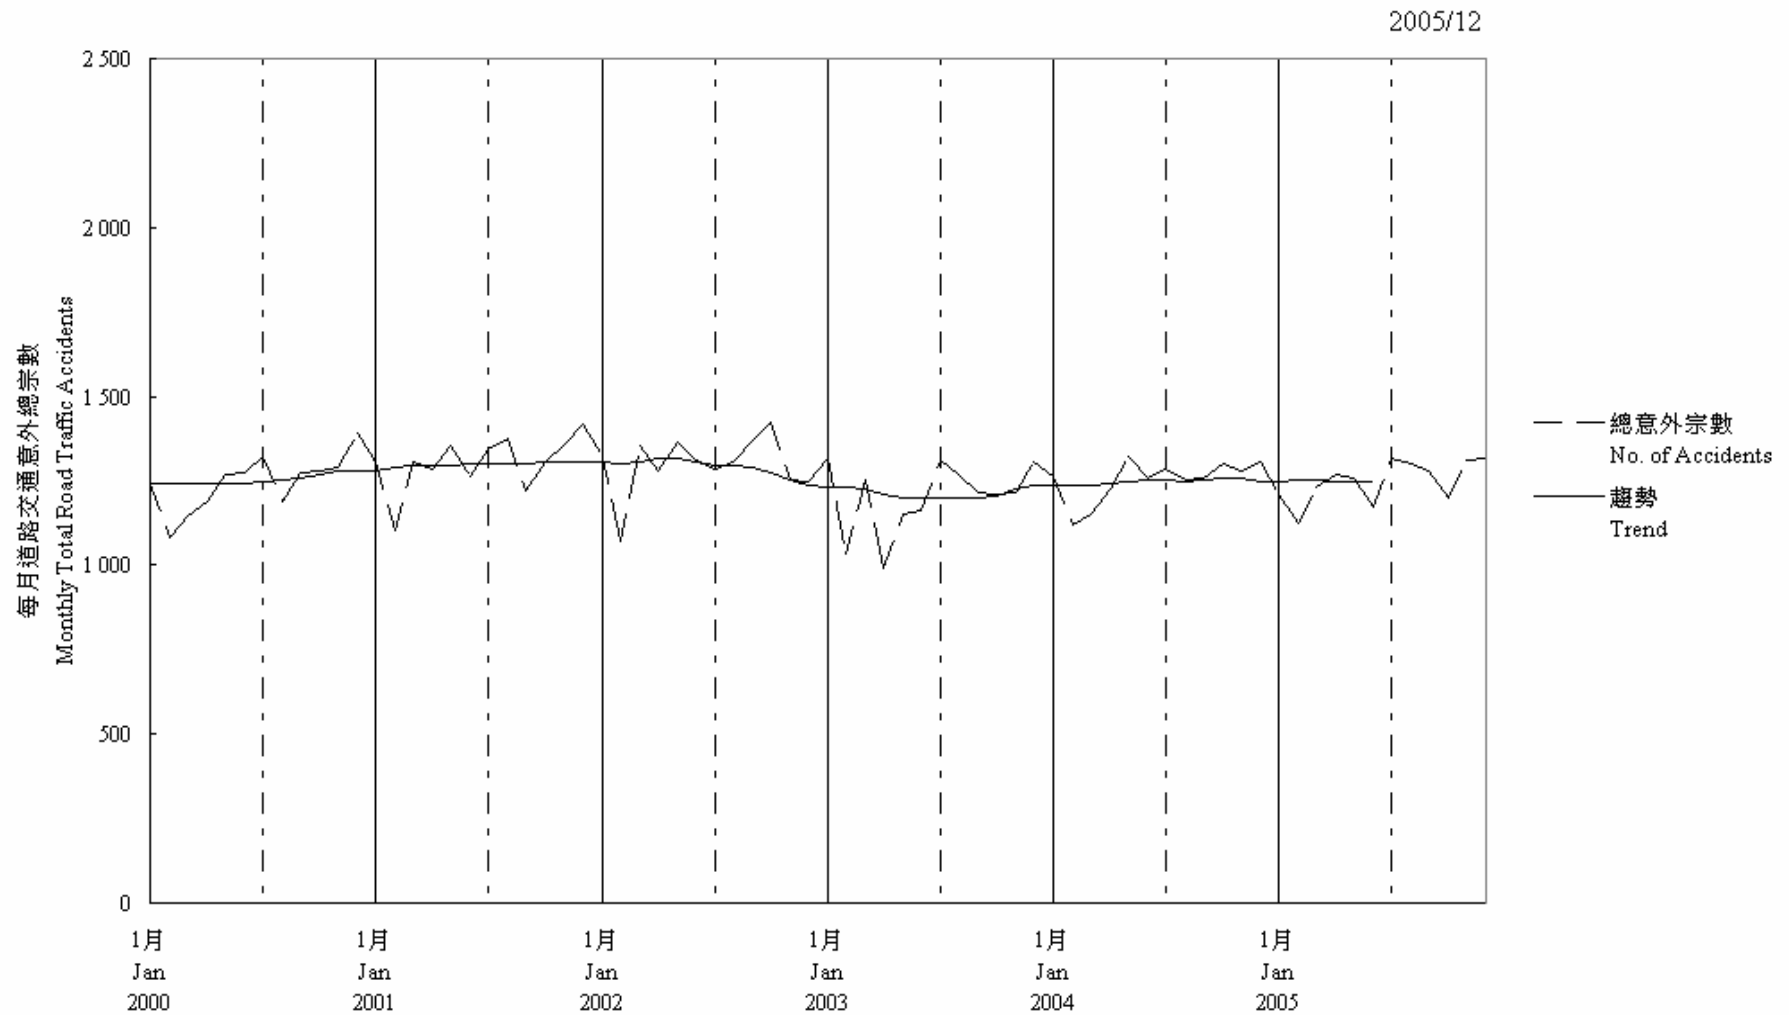

圖 7.1 - 每月道路交通意外趨勢  
Chart 7.1 - Trend of Monthly Total Road Traffic Accidents

趨勢：以十二個月集中移動平均值  
Trend : 12-Month Centred Moving Average