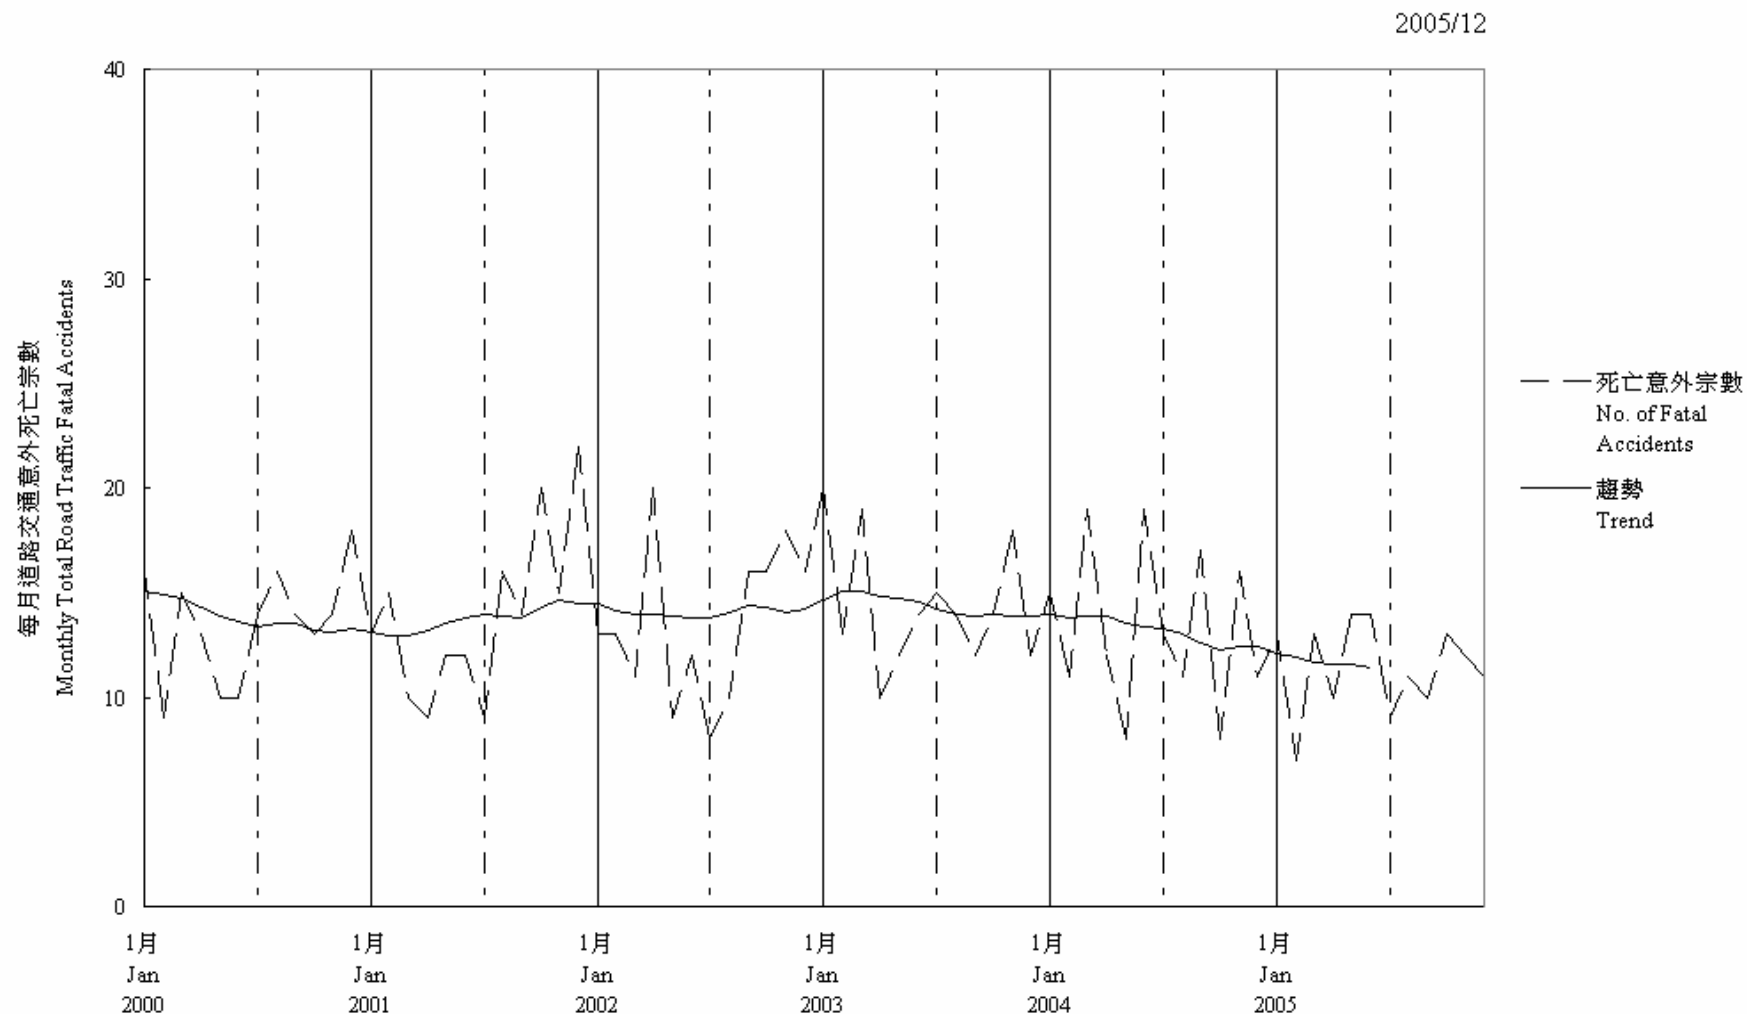

圖 7.2 - 每月道路交通意外死亡趨勢
Chart 7.2 - Trend of Monthly Total Road Traffic Fatal Accidents

趨勢：以十二個月集中移動平均值
Trend : 12-Month Centred Moving Average