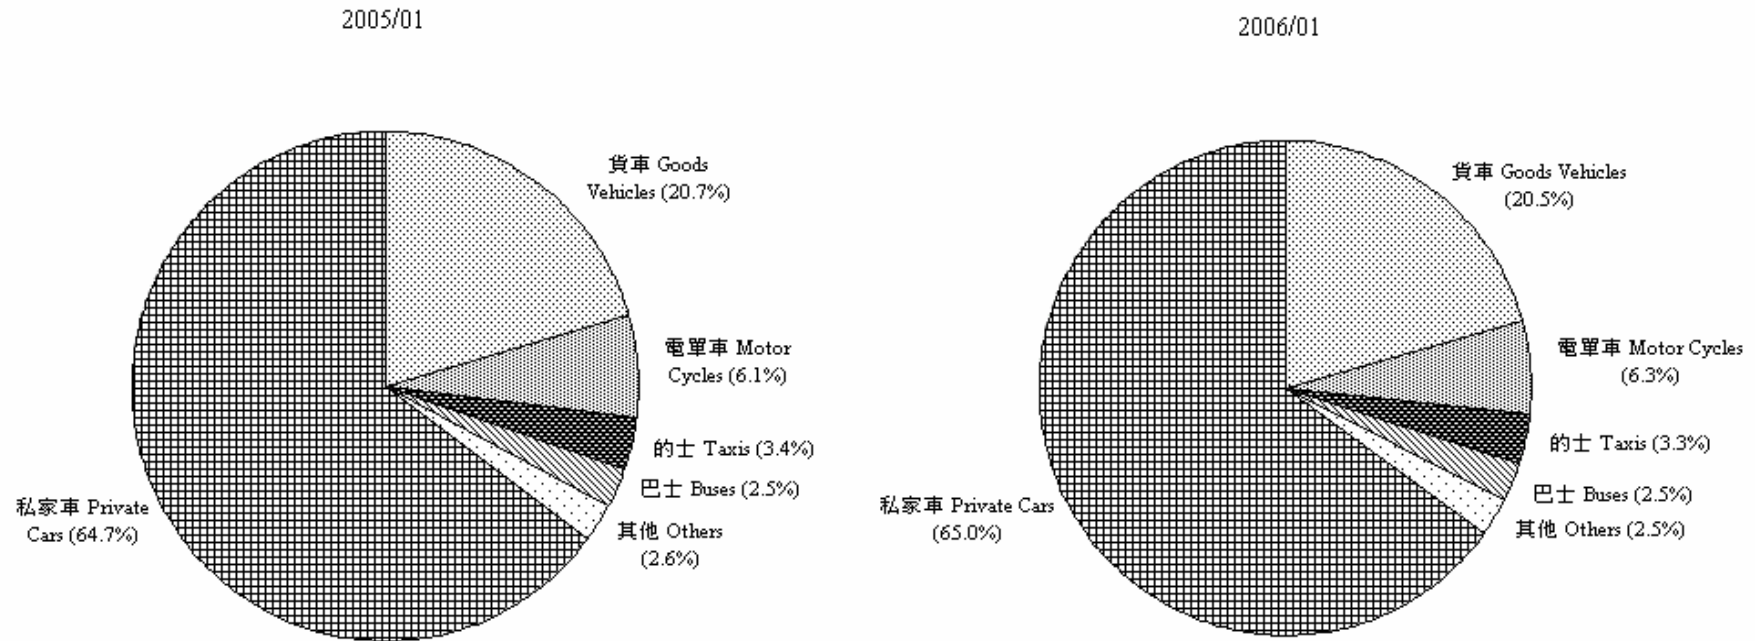

圖 4.1 - 已領牌的機動車輛類別 (2006年1月)  
Chart 4.1 - Licensing of Motorised Vehicles by Type (January 2006)

註： 其他 - 包括特別用途車輛、小巴及政府車輛。

Note: Others - includes special purpose vehicles, light buses and government vehicles.