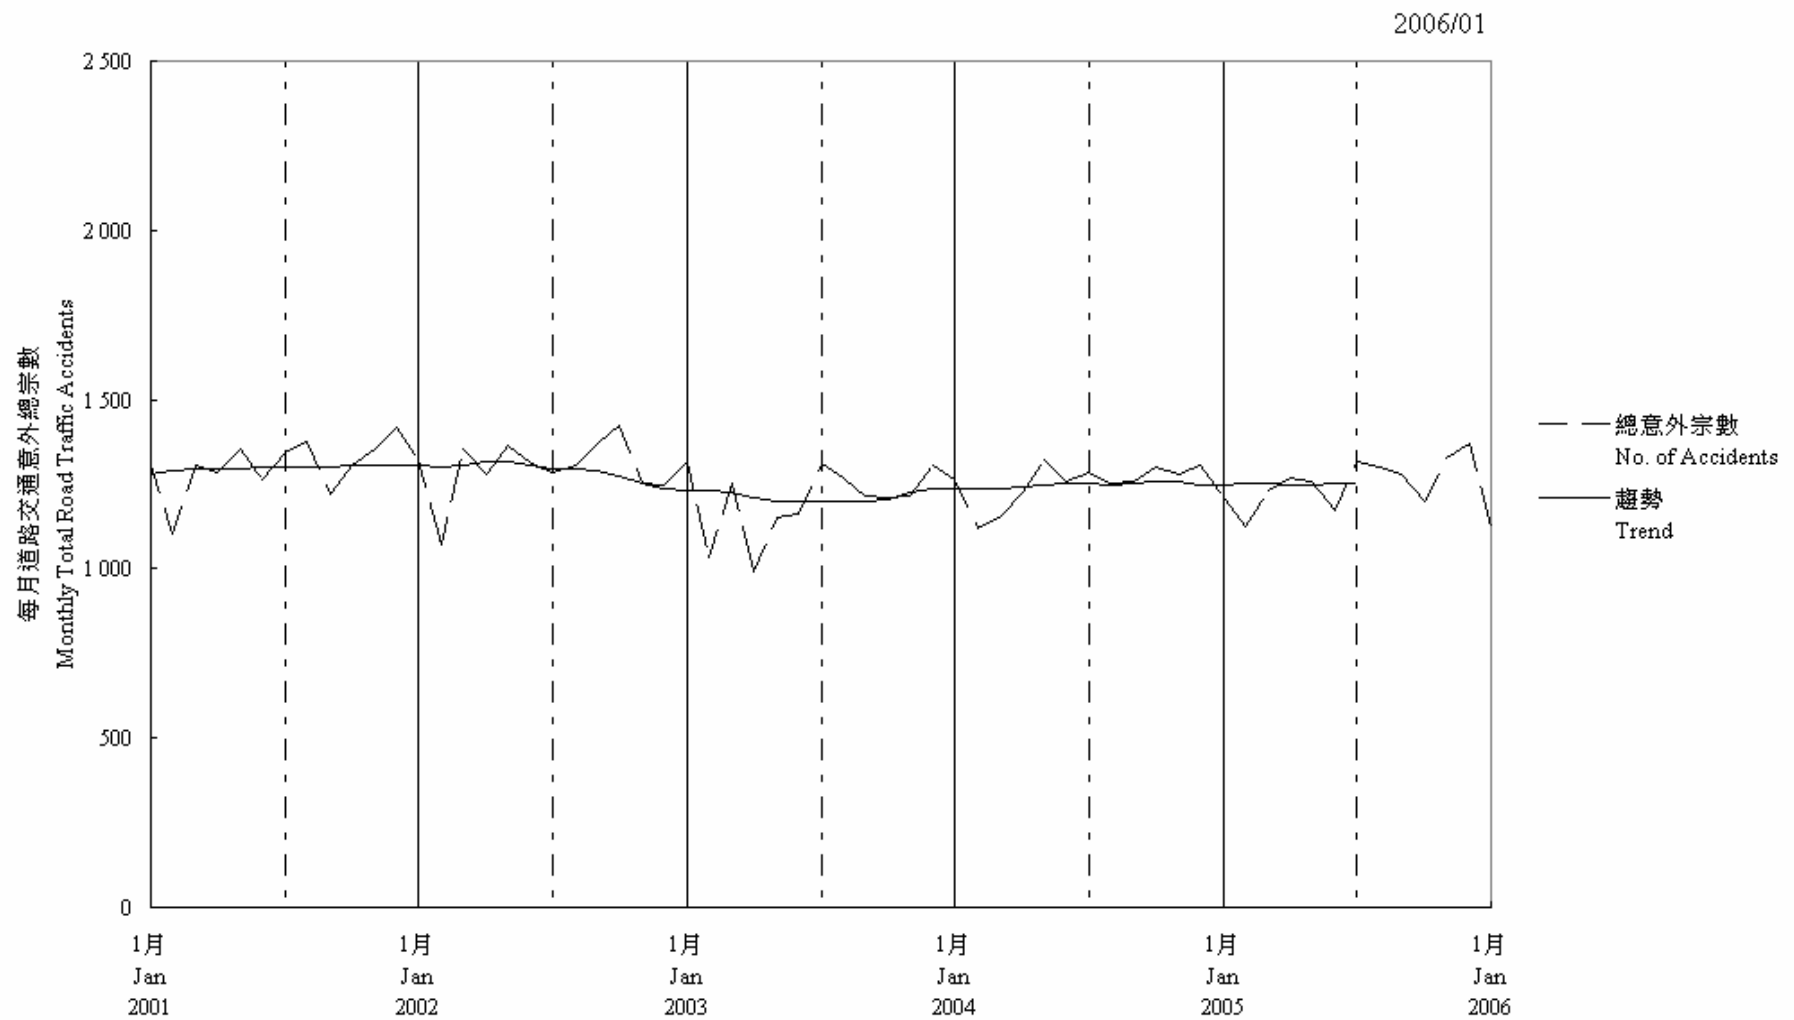

圖 7.1 - 每月道路交通意外趨勢
Chart 7.1 - Trend of Monthly Total Road Traffic Accidents

趨勢：以十二個月集中移動平均值
Trend : 12-Month Centred Moving Average