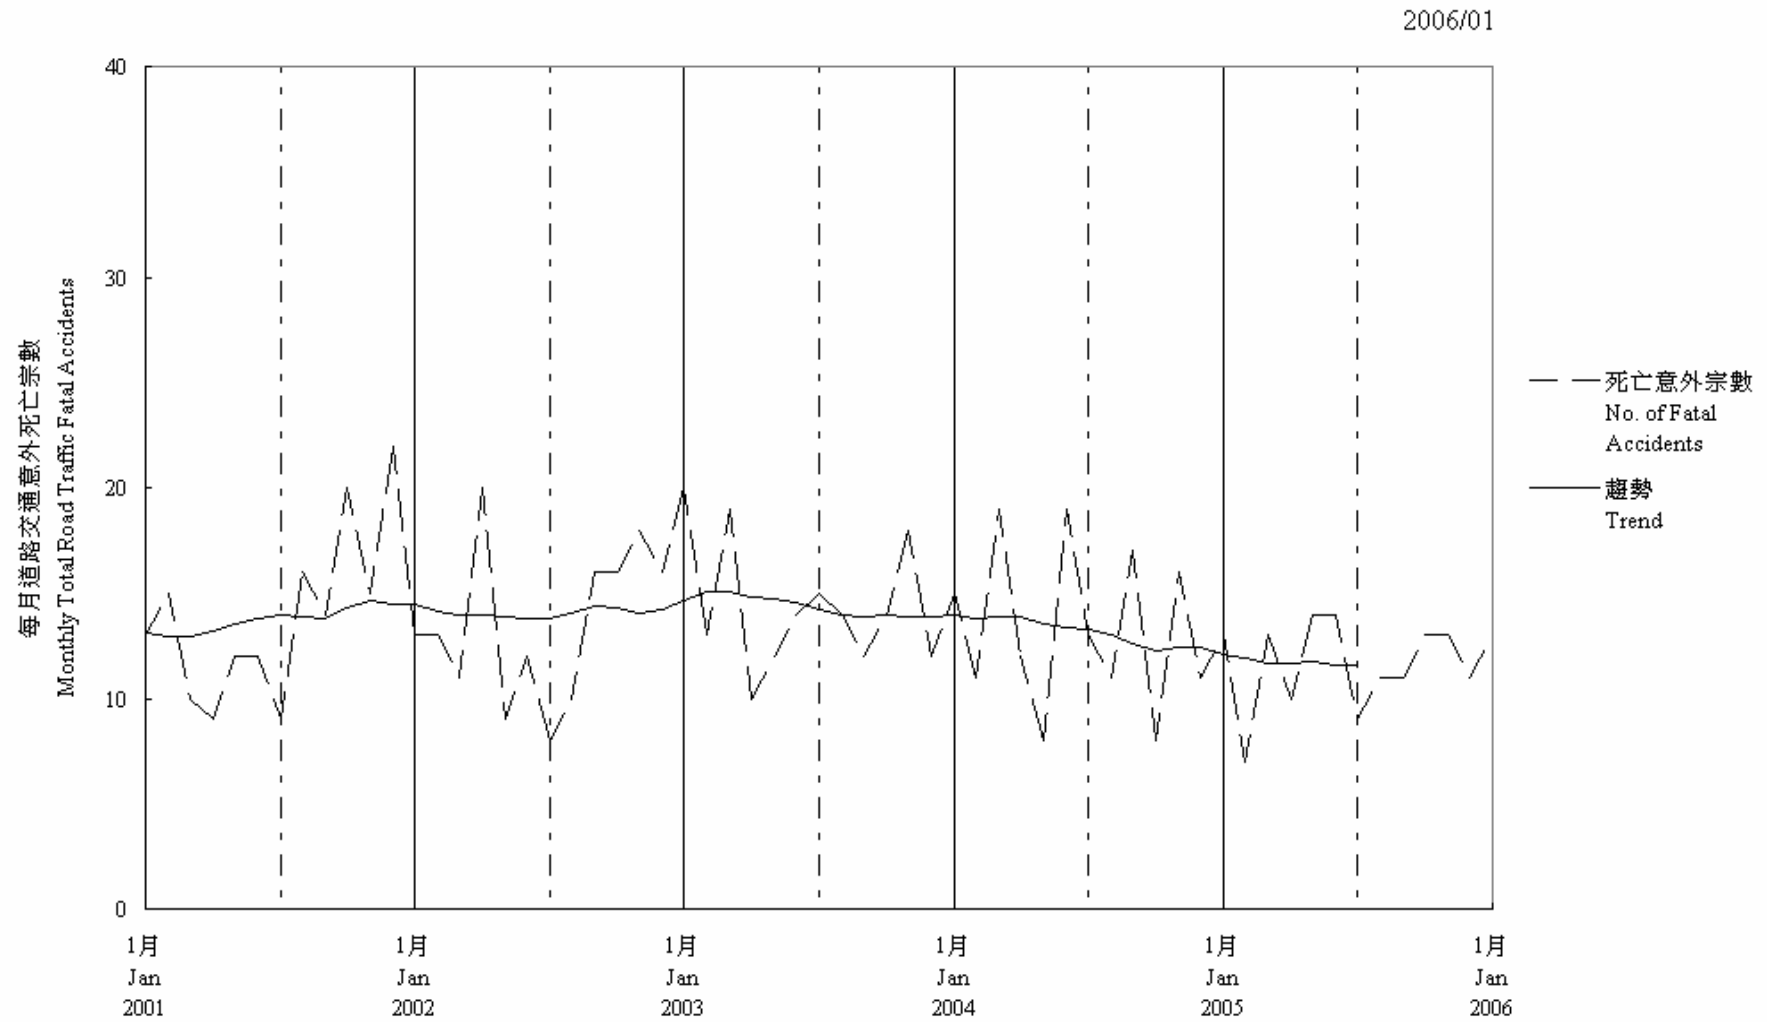

圖 7.2 - 每月道路交通意外死亡趨勢  
 Chart 7.2 - Trend of Monthly Total Road Traffic Fatal Accidents

趨勢：以十二個月集中移動平均值  
 Trend : 12-Month Centred Moving Average