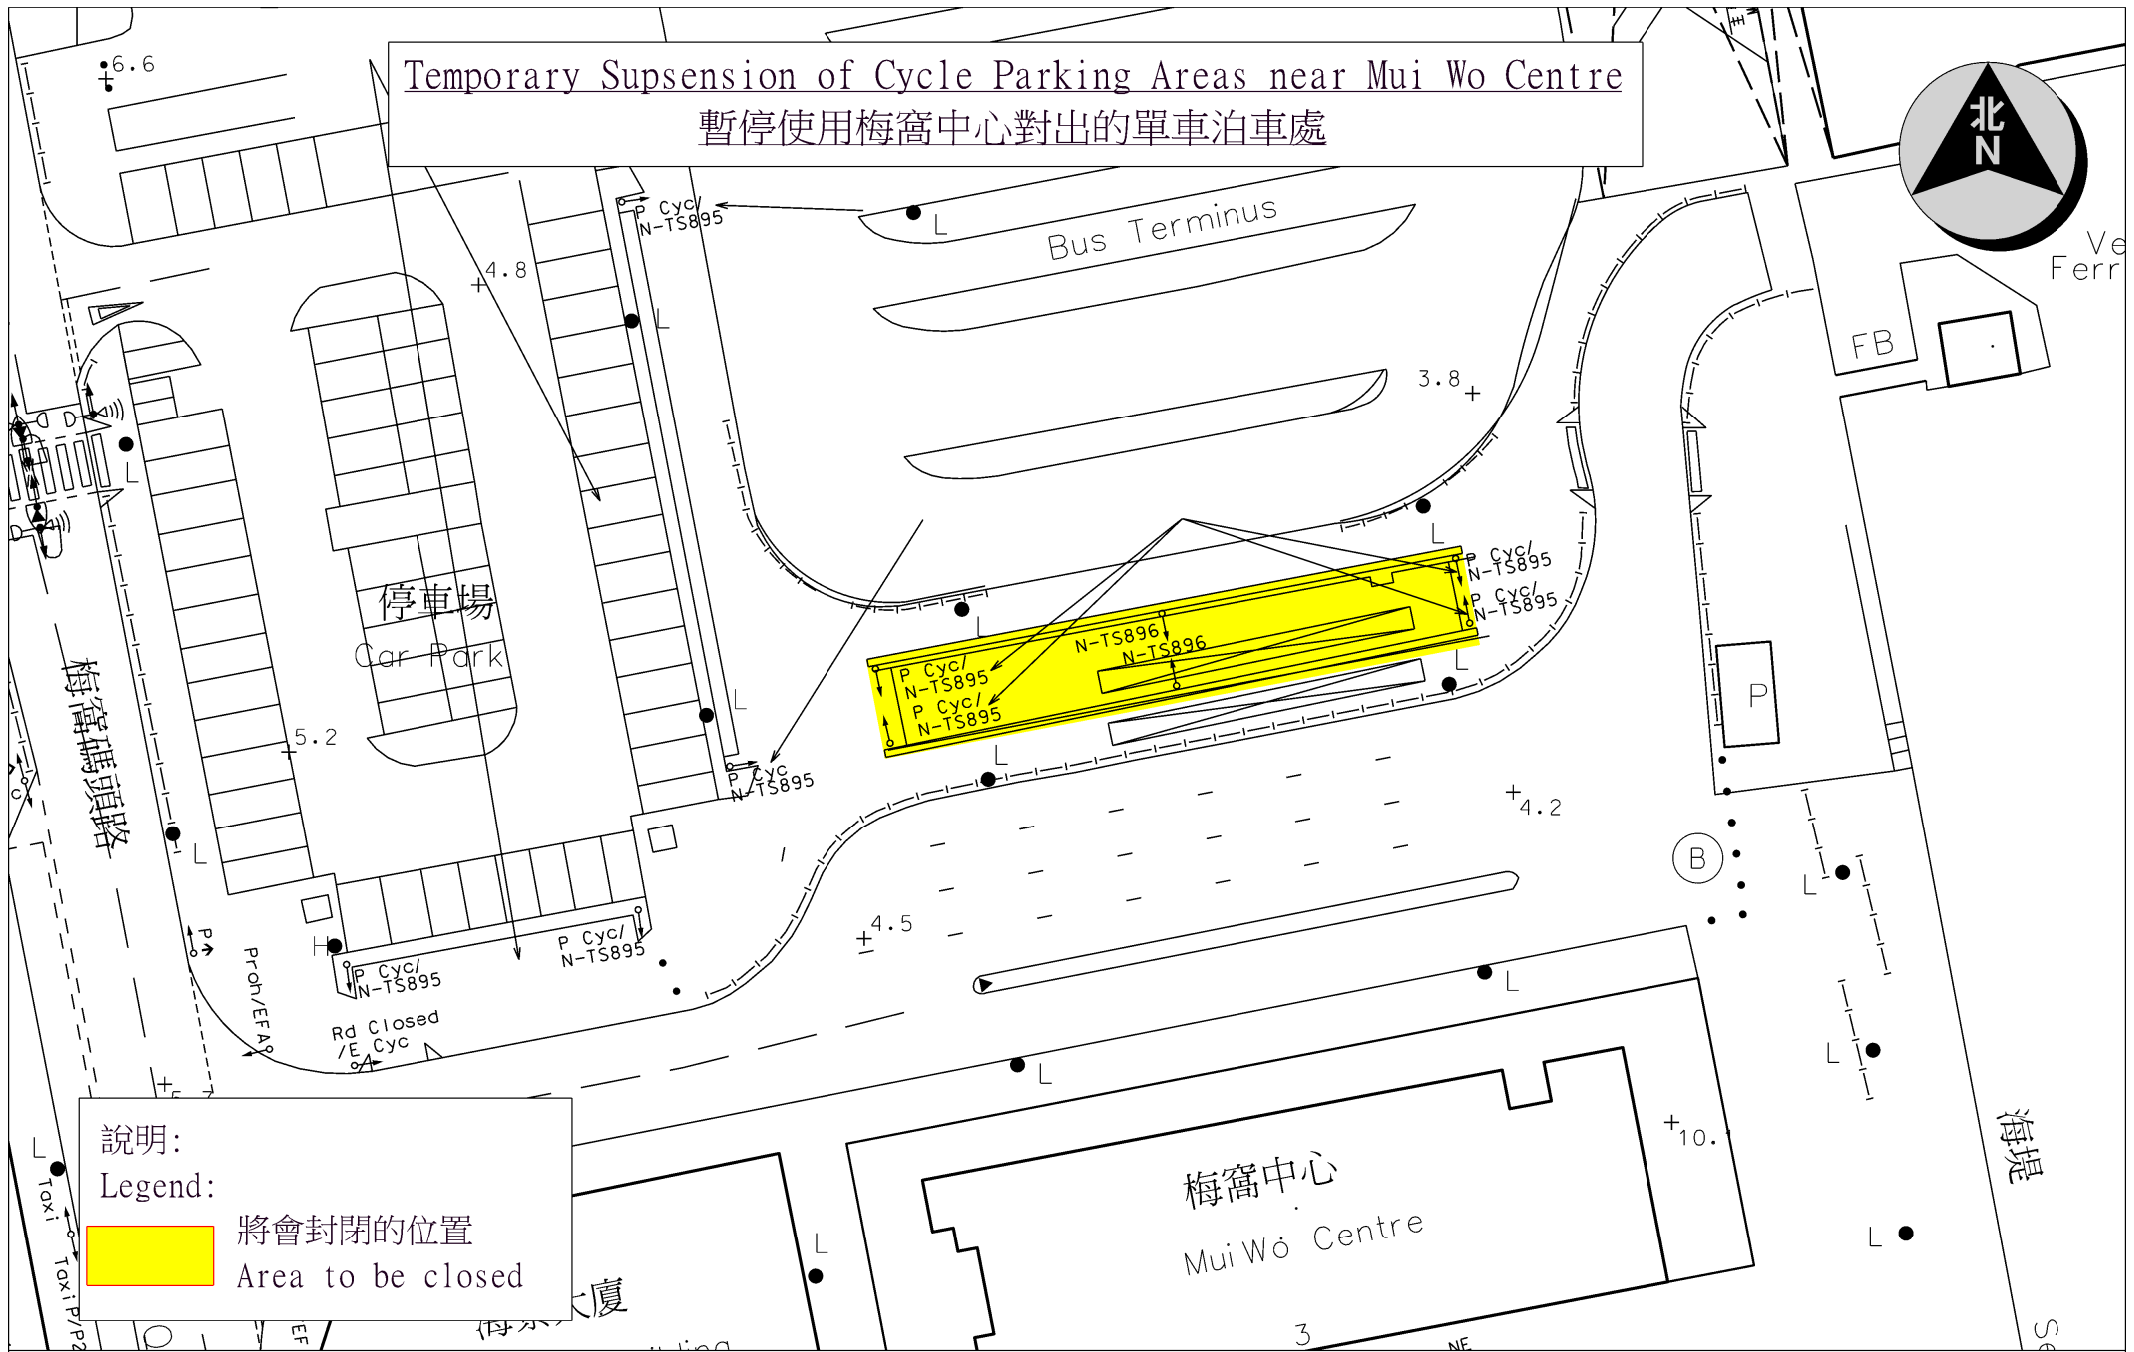

Traffic Advice

Temporary Suspension of Cycle Parking Areas in Mui Wo

Members of the public are advised that in order to facilitate a joint-departmental clearance operation, part of the cycle parking area outside Mui Wo Centre as shown in the attached plan will be suspended from 8.00 a.m. on 17 May 2022 (Tuesday) to 3:00 p.m. on 19 May 2022 (Thursday).

交通通告

臨時封閉梅窩單車停泊處

公眾人士請注意，為配合政府部門進行聯合清理行動，由2022年5月17日(星期二)上午8時至2022年5月19日(星期四)下午3時，位於梅窩中心對出部份展示於附圖的單車停泊處將暫停使用。

所有在上述期間留在單車停泊處的單車及其他物品將全被移走。警方將在上述地點預先張貼告示，提醒市民須在單車停泊處暫停使用前取回所有物品。

Temporary Suspension of Cycle Parking Areas near Mui Wo Centre
 暫停使用梅窩中心對出的單車泊車處

說明:
 Legend:
 將會封閉的位置
 Area to be closed

地點: 梅窩中心, 梅窩
 Location: Mui Wo Centre, Mui Wo