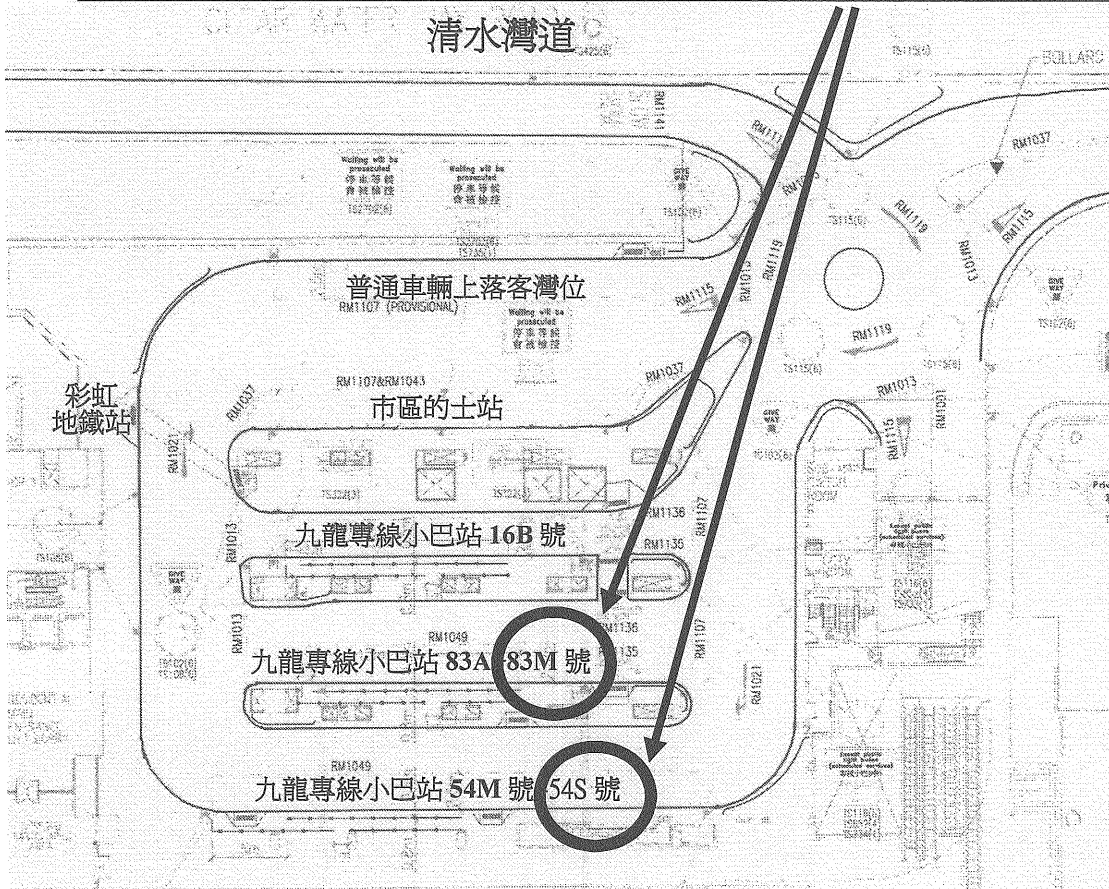

附圖

專線小巴 54S 號線及 83M 號線上落客站對調後的位置

坪石一樓公共運輸交匯處