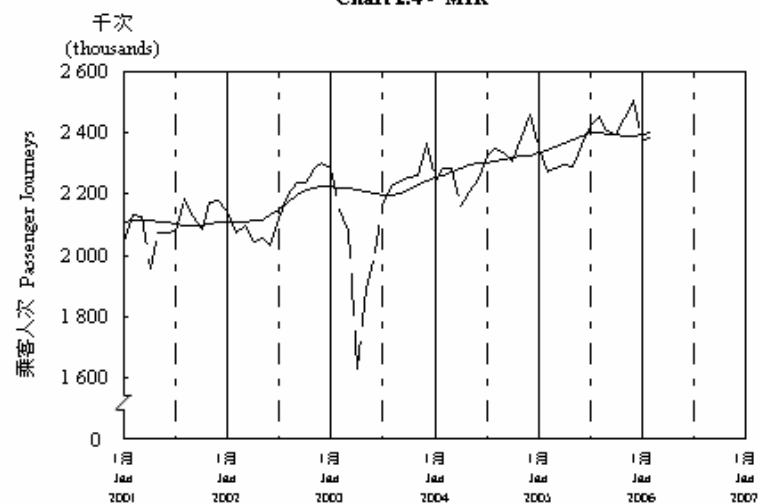

按月劃分的平均每日乘客人次數字趨勢 (2006年2月)
Trend of Average Daily Passenger Journeys by Month (February 2006)

2006/02

圖 2.3 - 專營巴士
Chart 2.3 - Franchised Buses

圖 2.4 - 地鐵
Chart 2.4 - MTR

圖 2.5 - 東鐵
Chart 2.5 - East Rail

圖 2.6 - 渡輪
Chart 2.6 - Ferries

— 日平均數 Average Daily
—— 趨勢 Trend

趨勢：以「X-11自迴歸-求和-移動平均」方法估算
Trend: Estimated by X-11 ARIMA Method