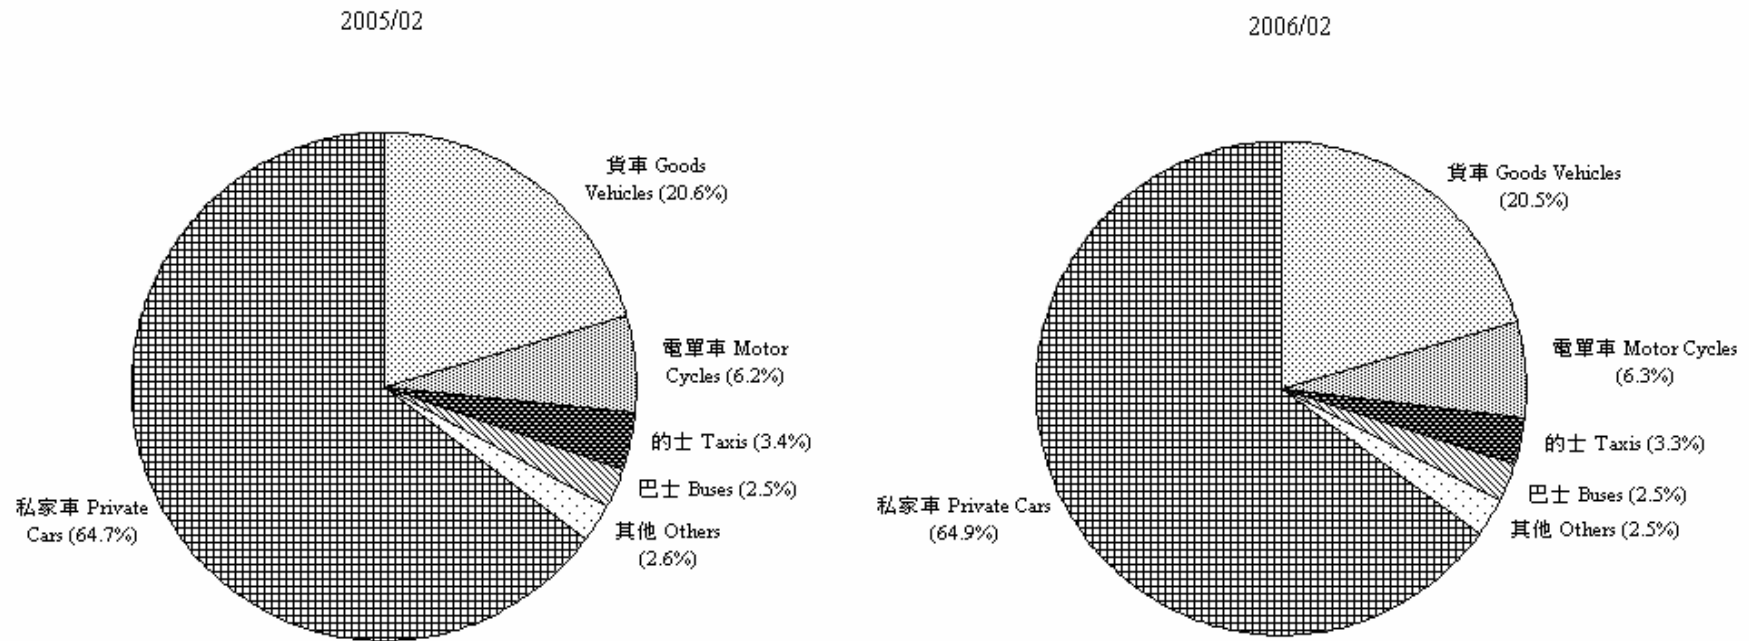

圖 4.1 - 已領牌的機動車輛類別 (2006年2月)
Chart 4.1 - Licensing of Motorised Vehicles by Type (February 2006)

註：其他 - 包括特別用途車輛、小巴及政府車輛。

Note: Others - includes special purpose vehicles, light buses and government vehicles.