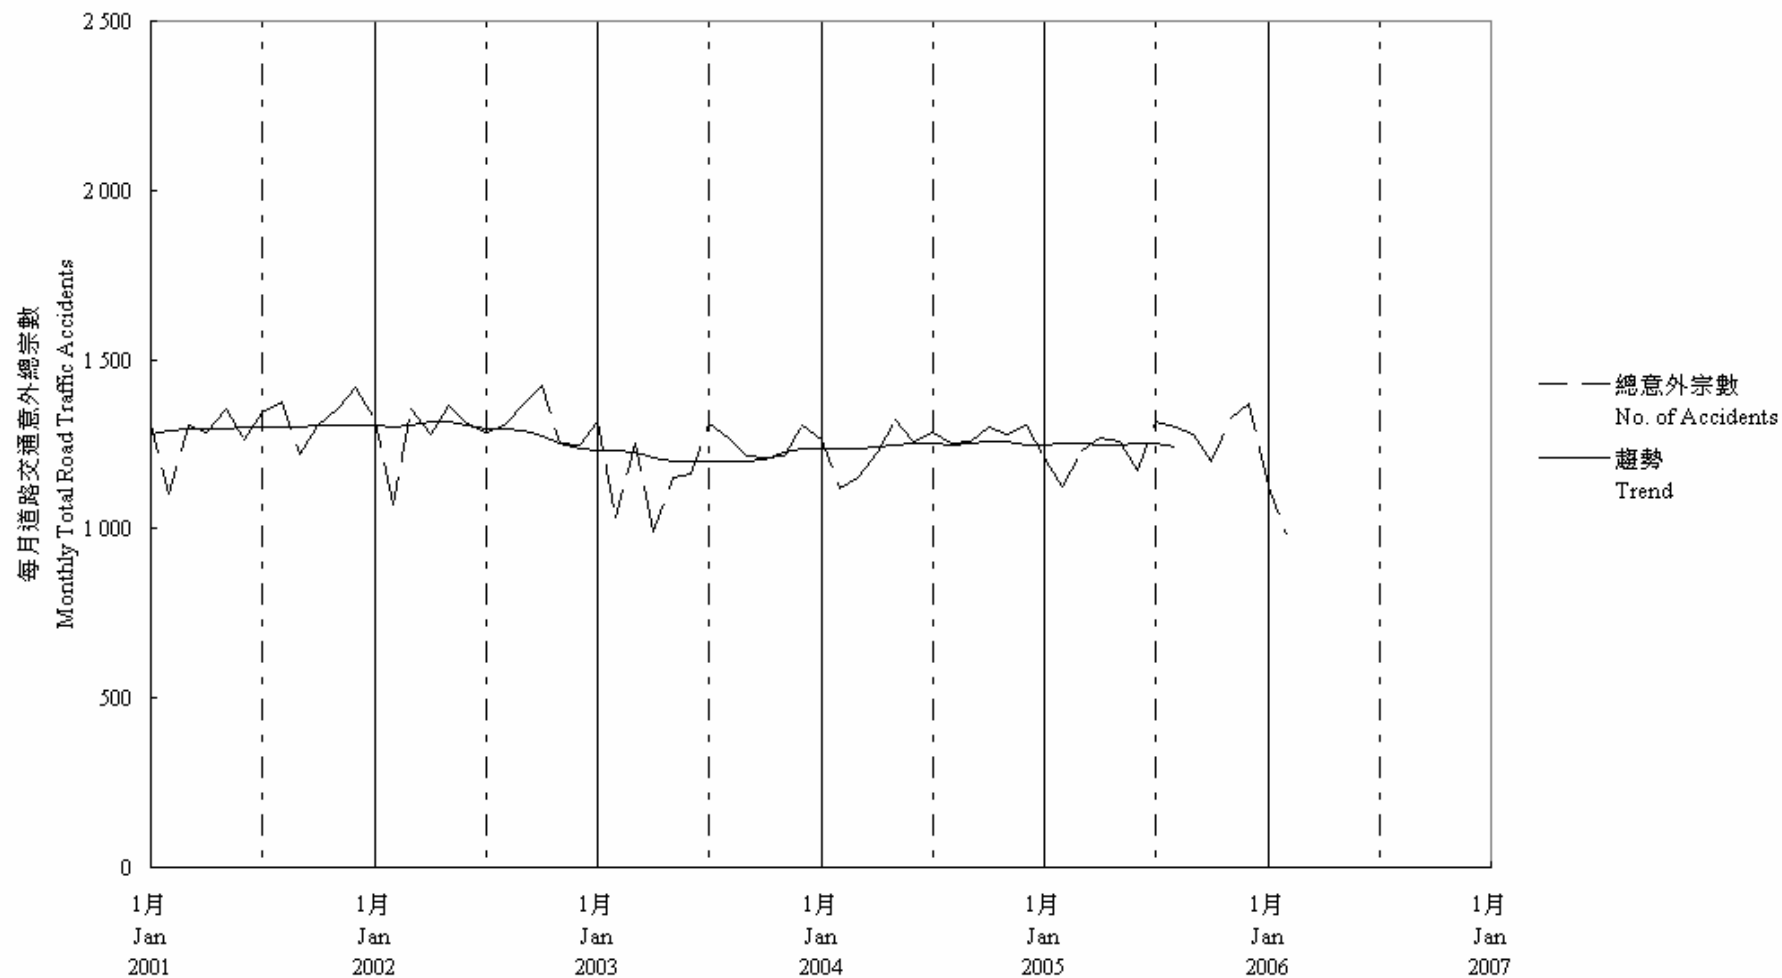

圖 7.1 - 每月道路交通意外趨勢  
 Chart 7.1 - Trend of Monthly Total Road Traffic Accidents

2006/02

趨勢：以十二個月集中移動平均值  
 Trend: 12-Month Centred Moving Average