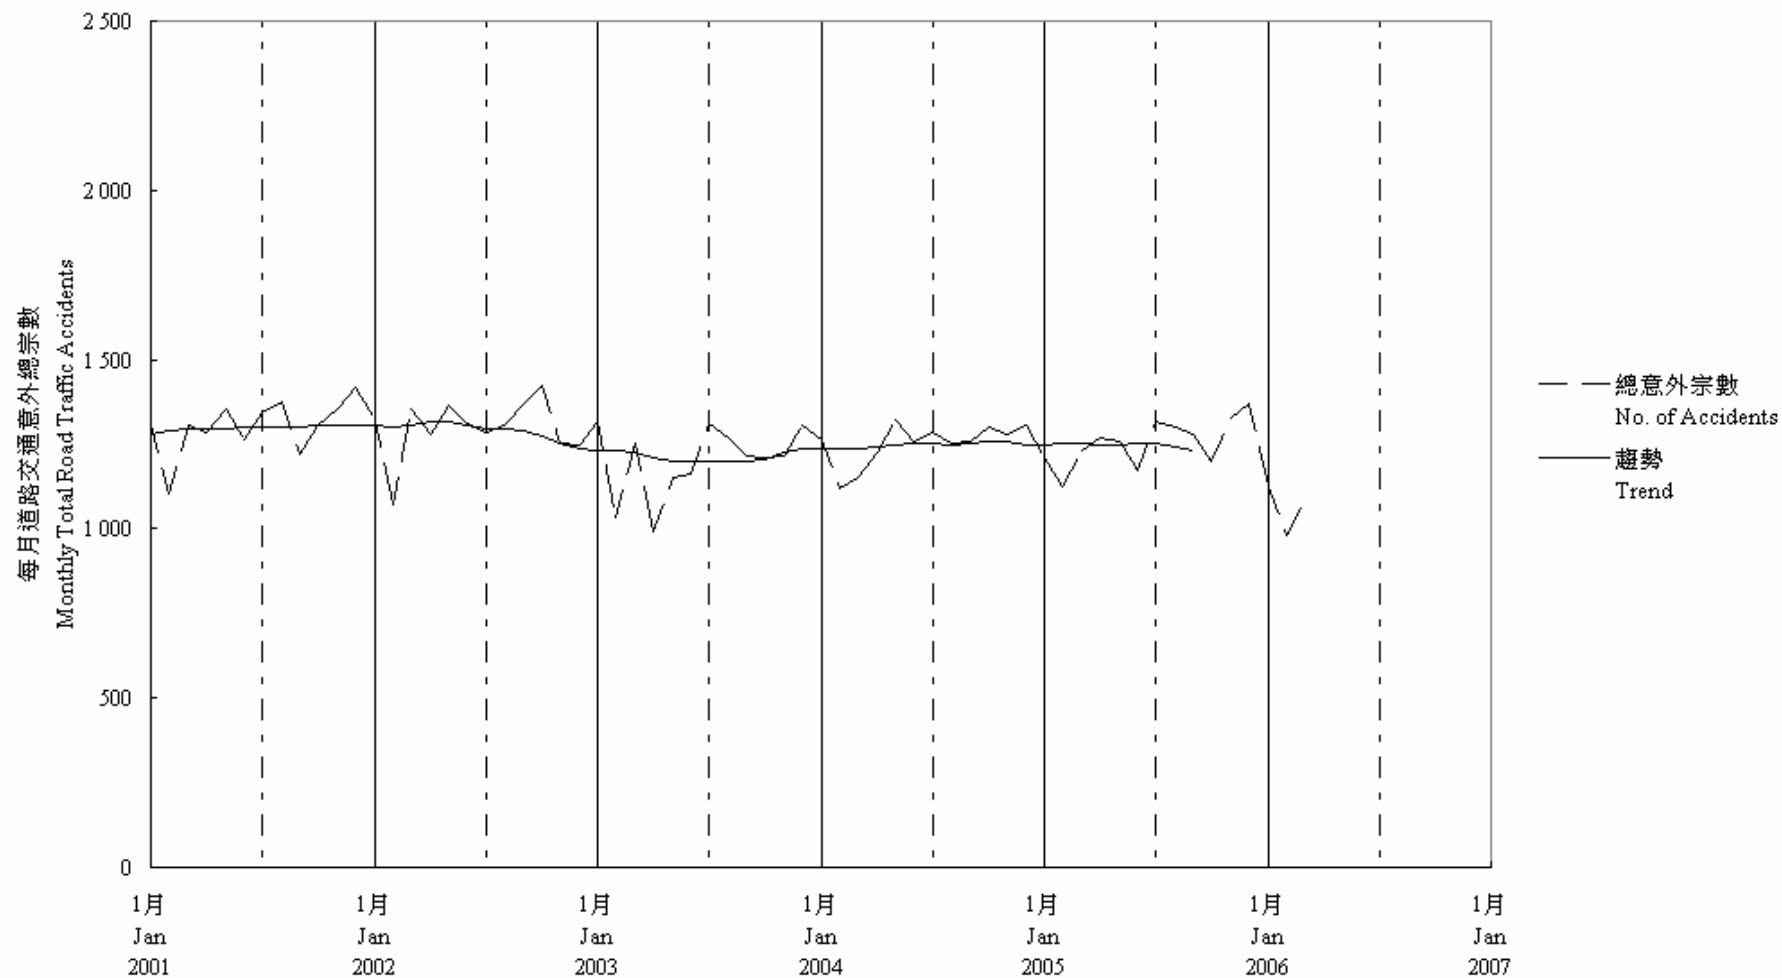

圖 7.1 - 每月道路交通意外趨勢
 Chart 7.1 - Trend of Monthly Total Road Traffic Accidents

2006/03

趨勢：以十二個月集中移動平均值
 Trend: 12-Month Centred Moving Average