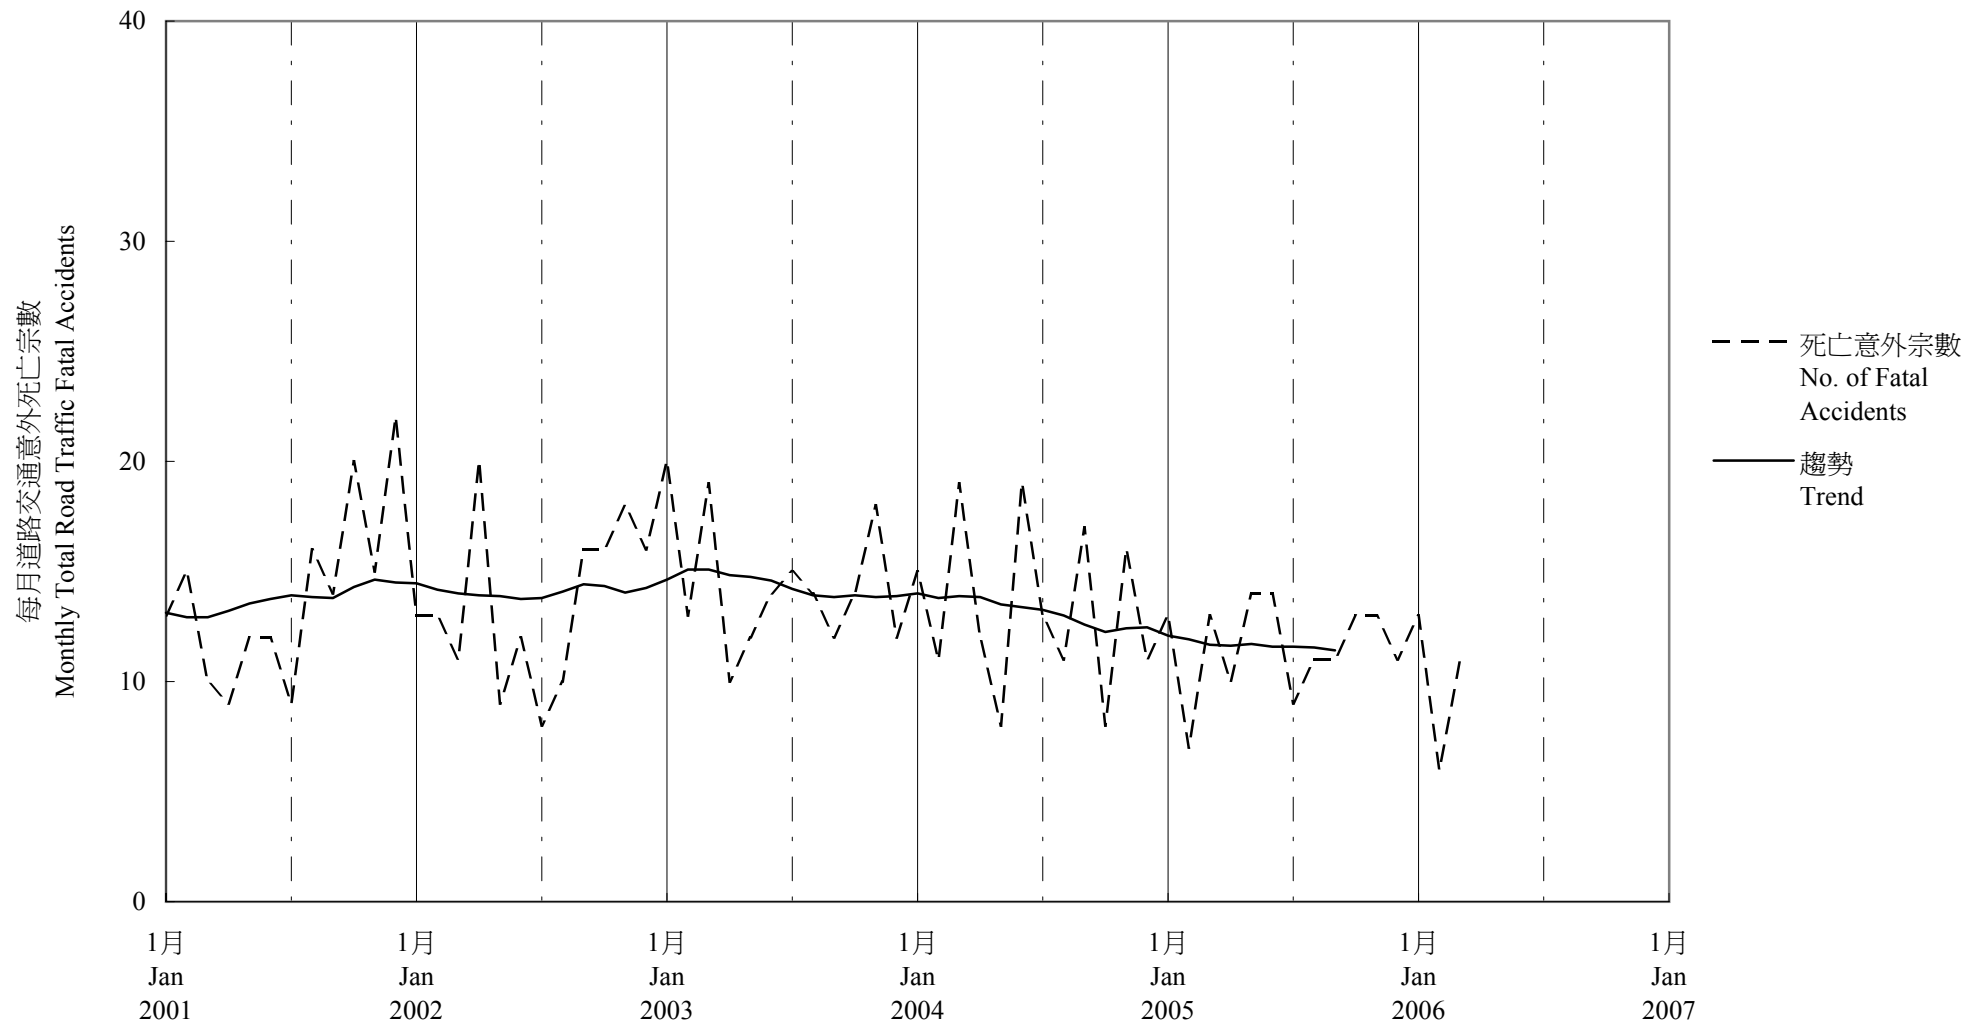

圖 7.2 - 每月道路交通意外死亡趨勢  
Chart 7.2 - Trend of Monthly Total Road Traffic Fatal Accidents

2006/03

趨勢：以十二個月集中移動平均值  
Trend : 12-Month Centred Moving Average