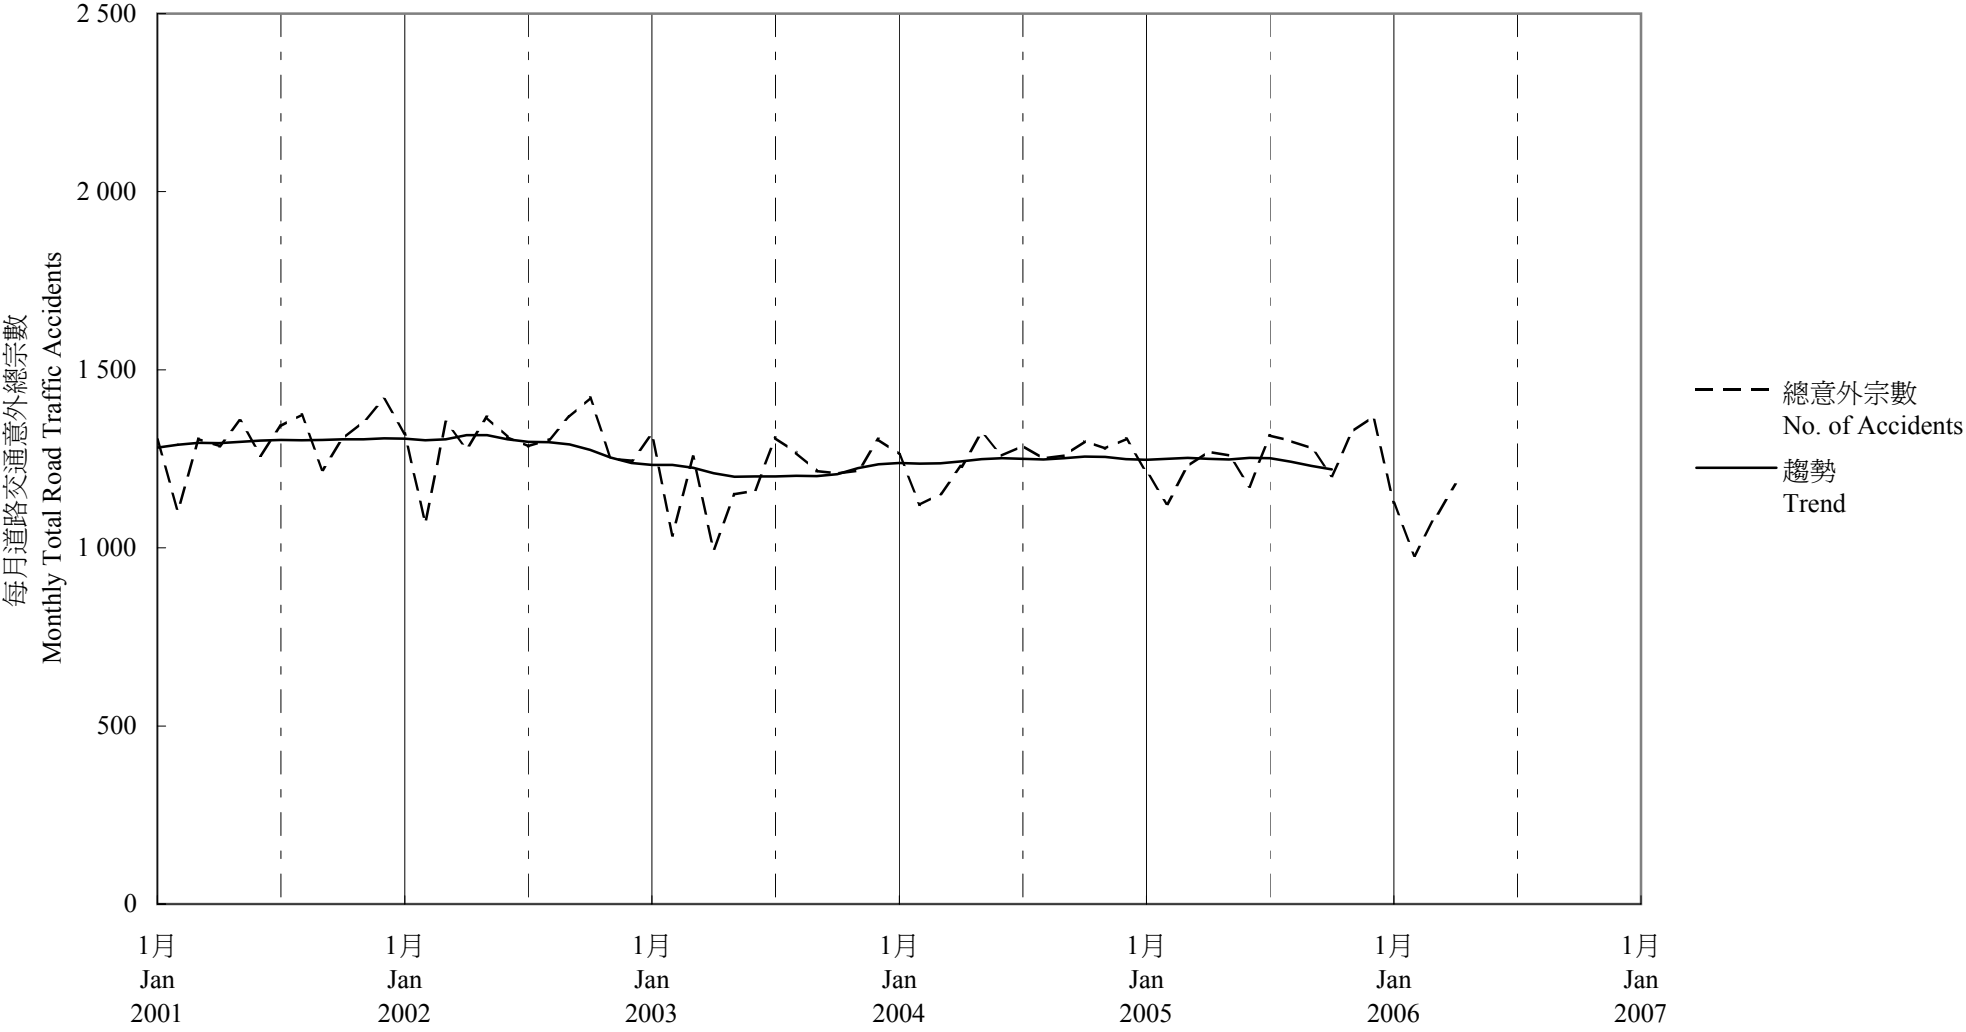

圖 7.1 - 每月道路交通意外趨勢
 Chart 7.1 - Trend of Monthly Total Road Traffic Accidents

2006/04

趨勢：以十二個月集中移動平均值
 Trend : 12-Month Centred Moving Average