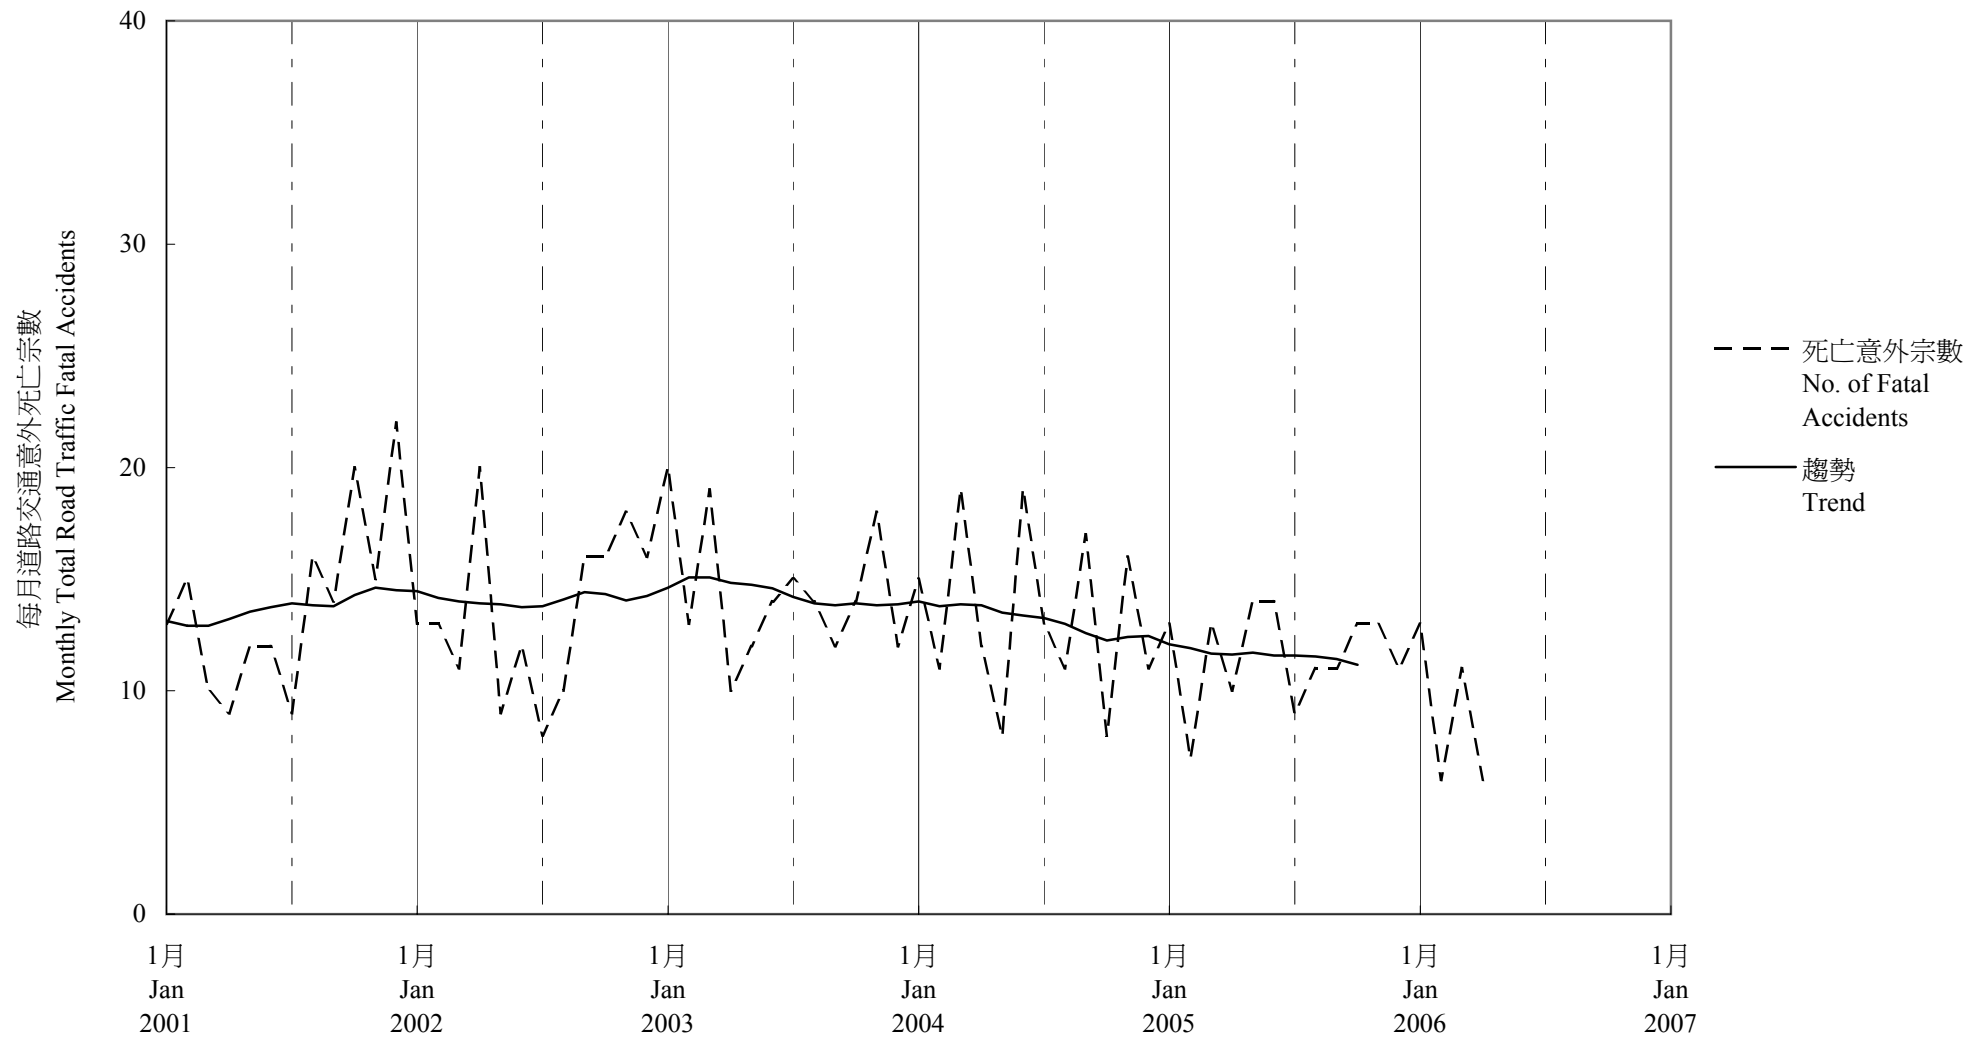

圖 7.2 - 每月道路交通意外死亡趨勢
Chart 7.2 - Trend of Monthly Total Road Traffic Fatal Accidents

2006/04

趨勢：以十二個月集中移動平均值
Trend : 12-Month Centred Moving Average