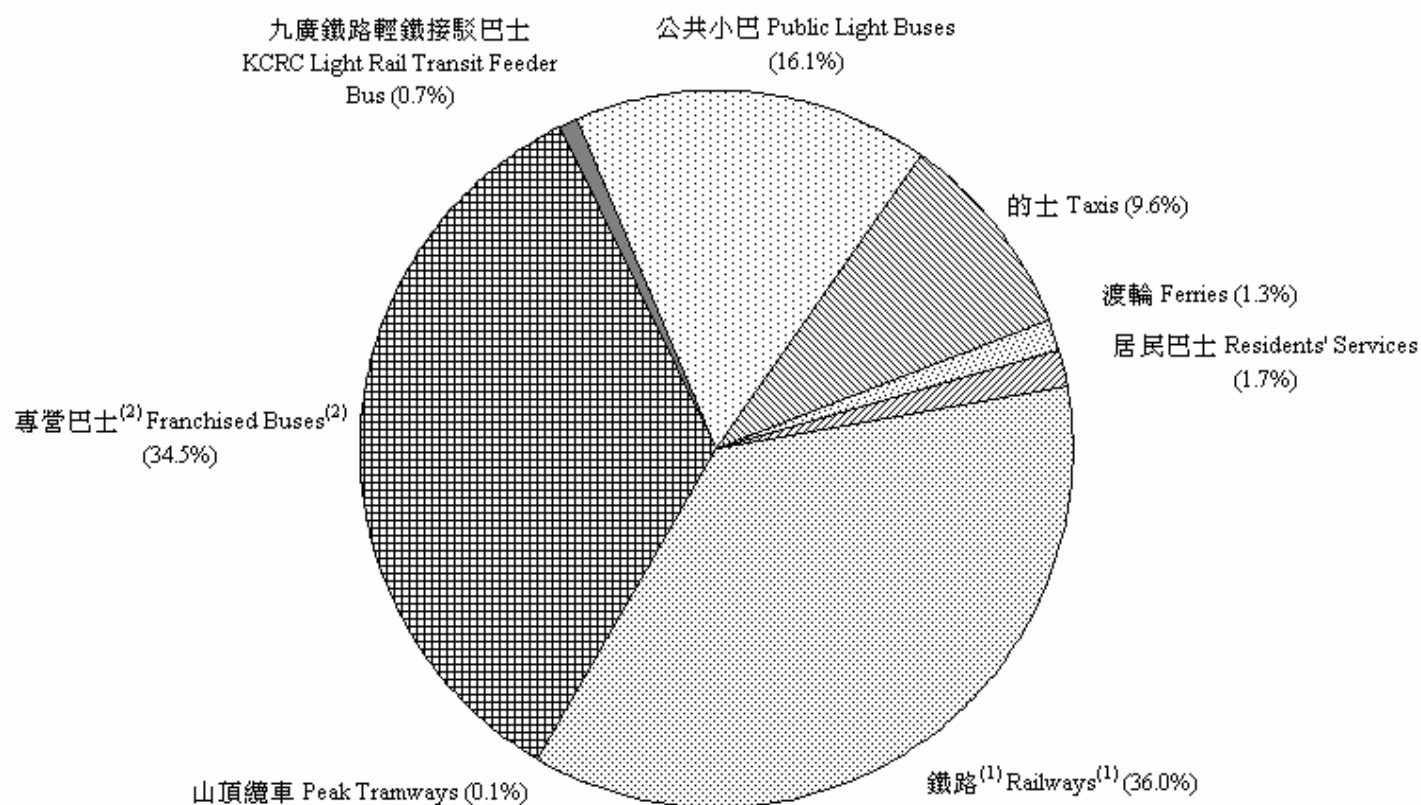

圖 2.7 - 按公共交通分類的平均每日乘客人次分佈 (2006年6月)  
 Chart 2.7 - Distribution of Average Daily Public Transport Passenger by Mode (June 2006)

2006/06

註：(1) 鐵路包括地鐵、九廣鐵路東鐵、西鐵、輕鐵及電車。  
 (2) 專營巴士包括九巴、城巴、新巴、龍運巴士及新大嶼山巴士。

Notes : (1) Railways include MTR, KCRC East Rail, West Rail, Light Rail and HK Tramways.  
 (2) Franchised Buses include KMB, Citybus, NWFB, LWB and NLB.