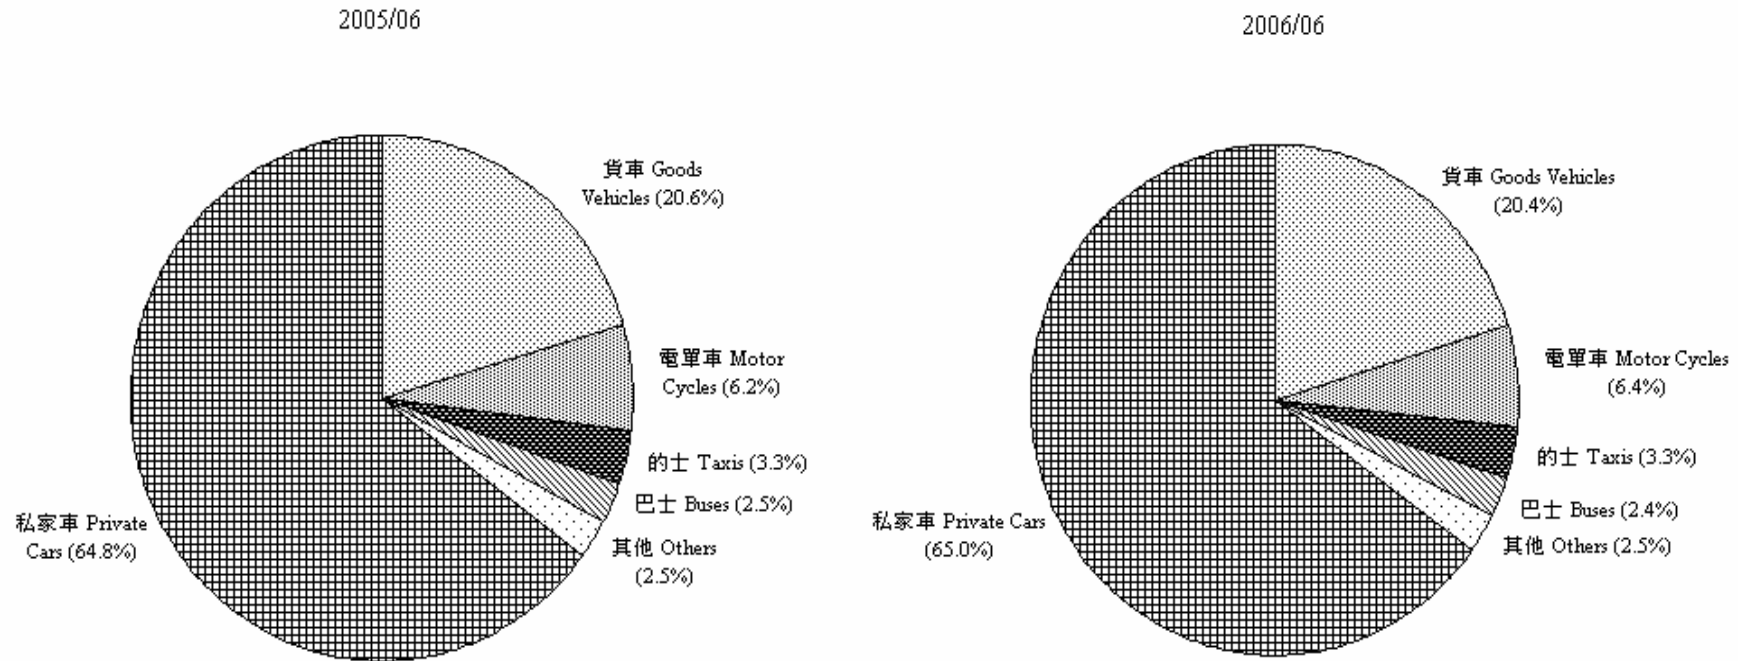

圖 4.1 - 已領牌的機動車輛類別 (2006年6月)
 Chart 4.1 - Licensing of Motorised Vehicles by Type (June 2006)

註： 其他 - 包括特別用途車輛、小巴及政府車輛。

Note: Others - includes special purpose vehicles, light buses and government vehicles.